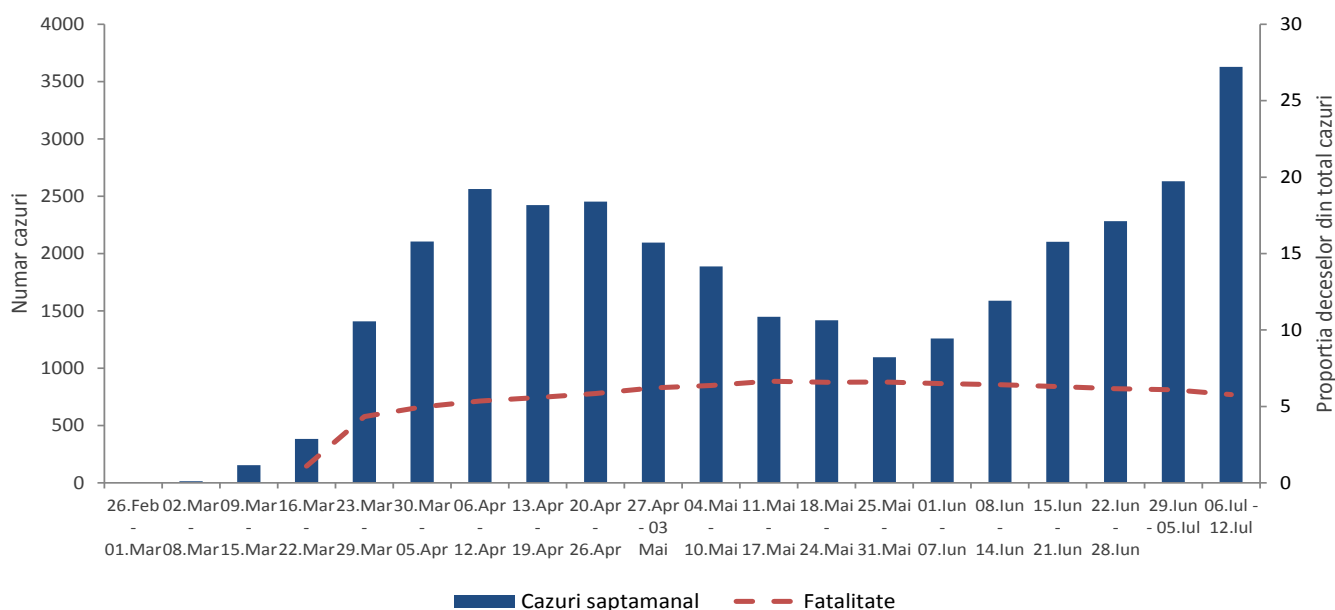

Evoluția săptămânala a cazurilor confirmate și fatalitatea