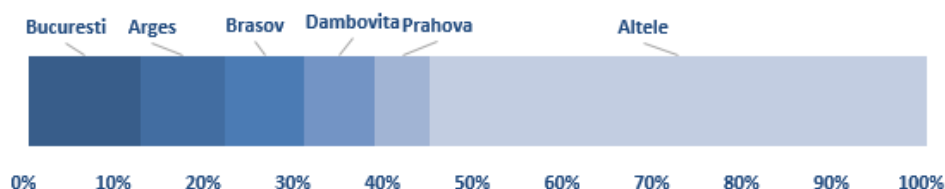

## SUMAR

- In săptămâna 6 - 12 iulie, 44% din totalul cazurilor s-au înregistrat în București, Argeș, Brașov, Dâmbovița și Prahova.
- 53% din totalul deceselor au fost înregistrate în Prahova, Argeș, București, Brașov și Galați.
- In județele Argeș și Brașov se înregistrează o rată de incidență cumulată peste 100/100.000 locuitori.
- In județele Buzău, Dâmbovița, Galați, Gorj, Vrancea și Prahova se înregistrează o rată de incidență cumulată peste 50/100.000 locuitori.
- 1 din 10 din totalul cazurilor a fost înregistrat la personal medical.
- 78.4% din totalul deceselor au fost la persoane peste 60 ani iar 59.2% din decese au fost la bărbați.
- 94% din toți cei decedați aveau cel puțin o comorbilitate asociată.

## Numar total de cazuri si decese

**94%**  
din decese

aveau comorbiditati asociate

**78.4%**  
din decese

au fost la persoane peste 60 ani

**59.2%**  
din decese

au fost la bărbați

## Cazuri saptamana 6 - 12 Iulie 2020