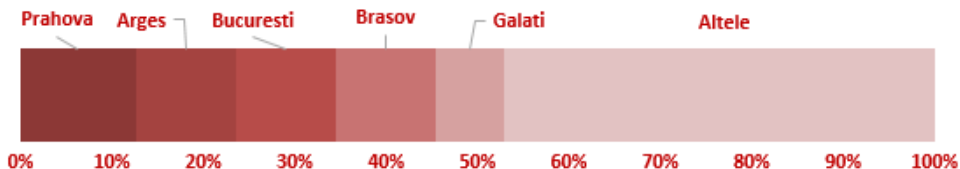

Decese saptamana 6 - 12 Iulie 2020