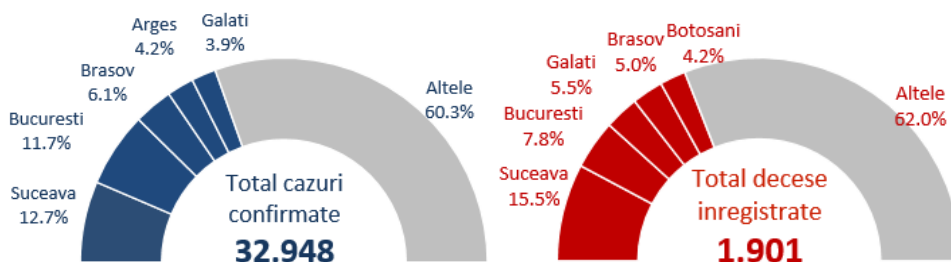

## SUMAR

- In săptămâna 6 - 12 iulie, 44% din totalul cazurilor s-au înregistrat în București, Argeș, Brașov, Dâmbovița și Prahova.
- 53% din totalul deceselor au fost înregistrate în Prahova, Argeș, București, Brașov și Galați.
- In județele Argeș și Brașov se înregistrează o rată de incidență cumulată peste 100/100.000 locuitori.
- In județele Buzău, Dâmbovița, Galați, Gorj, Vrancea și Prahova se înregistrează o rată de incidență cumulată peste 50/100.000 locuitori.
- 1 din 10 din totalul cazurilor a fost înregistrat la personal medical.
- 78.4% din totalul deceselor au fost la persoane peste 60 ani iar 59.2% din decese au fost la bărbați.
- 94% din toți cei decedați aveau cel puțin o comorbilitate asociată.

## Numar total de cazuri si decese

**94%**  
din decese

aveau comorbiditati asociate

**78.4%**  
din decese

au fost la persoane peste 60 ani

**59.2%**  
din decese

au fost la bărbați

## Cazuri saptamana 6 - 12 Iulie 2020