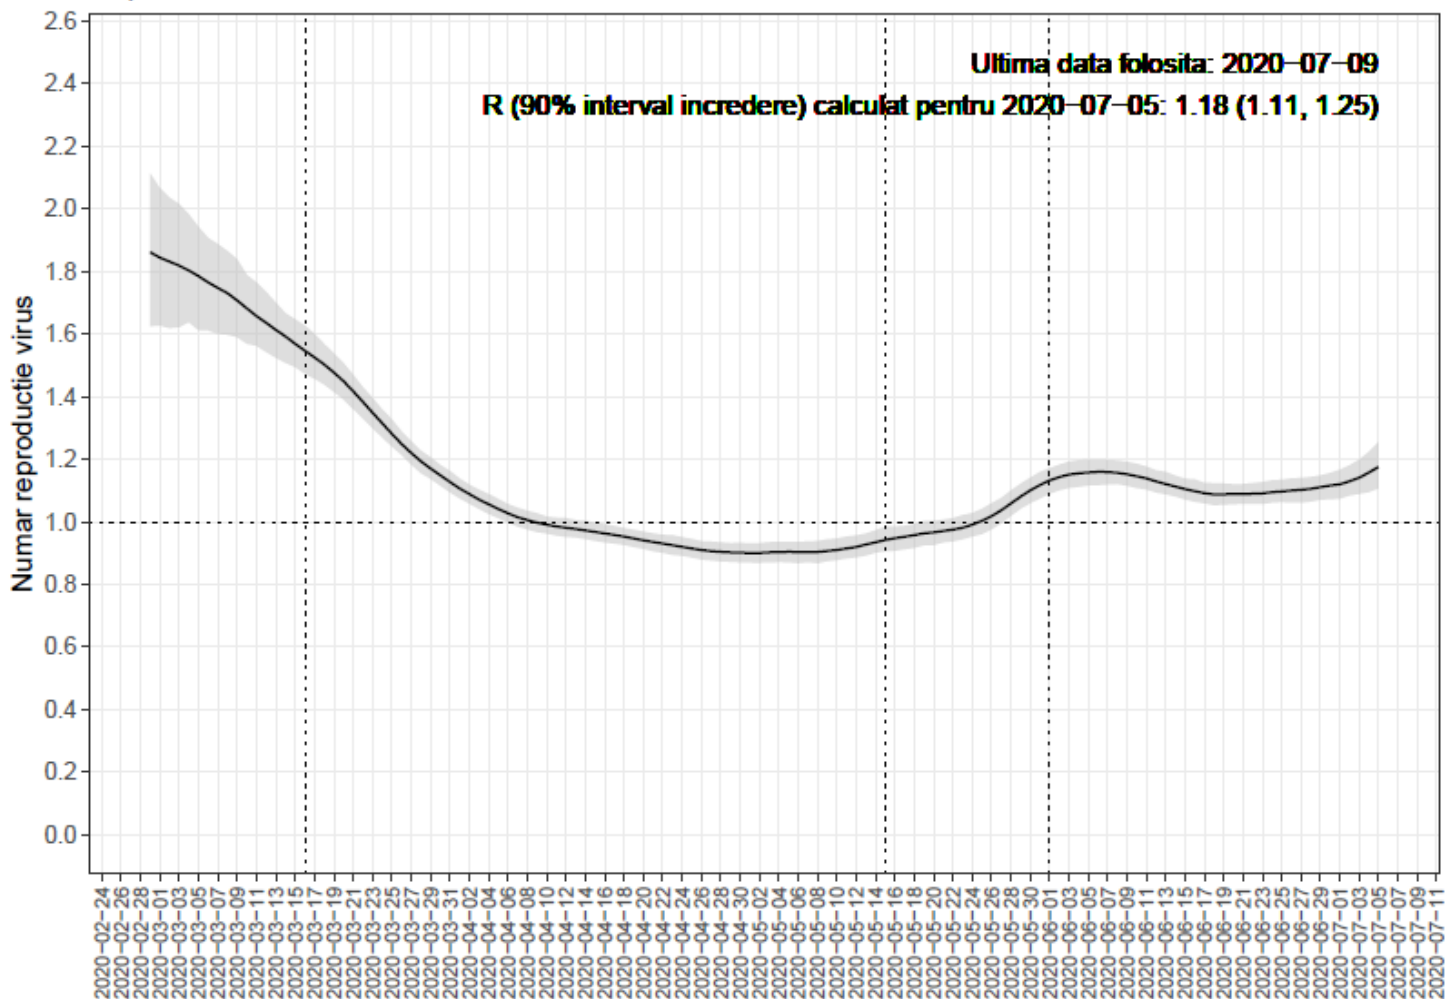

## SUMAR

- In săptămâna 6 - 12 iulie, 44% din totalul cazurilor s-au înregistrat în București, Argeș, Brașov, Dâmbovița și Prahova.
- 53% din totalul deceselor au fost înregistrate în Prahova, Argeș, București, Brașov și Galați.
- In județele Argeș și Brașov se înregistrează o rată de incidență cumulată peste 100/100.000 locuitori.
- In județele Buzău, Dâmbovița, Galați, Gorj, Vrancea și Prahova se înregistrează o rată de incidență cumulată peste 50/100.000 locuitori.
- 1 din 10 din totalul cazurilor a fost înregistrat la personal medical.
- 78.4% din totalul deceselor au fost la persoane peste 60 ani iar 59.2% din decese au fost la bărbați.
- 94% din toți cei decedați aveau cel puțin o comorbilitate asociată.

## Numar total de cazuri si decese

**94%**  
din decese

aveau comorbiditati asociate

**78.4%**  
din decese

au fost la persoane peste 60 ani

**59.2%**  
din decese

au fost la bărbați

## Decese saptamana 6 - 12 Iulie 2020

## Evoluția săptămânala a cazurilor confirmate și fatalitatea

Populație: Romania

Nr. crt.	Județ	Total		Săptămâna 6-12 iulie	
		Număr de cazuri confirmate	Decese	Cazuri noi raportate	Decese noi raportate
1	Alba	496	29	28	1
2	Arad	719	77	12	0
3	Argeș	1390	71	374	15
4	Bacău	757	67	80	1
5	Bihor	711	24	15	1
6	Bistrița-Năsăud	633	55	59	7
7	Botoșani	1076	79	29	1
8	Brașov	2014	95	316	13
9	Brăila	303	9	52	1
10	Buzău	824	24	180	6
11	Caraș-Severin	128	7	9	0