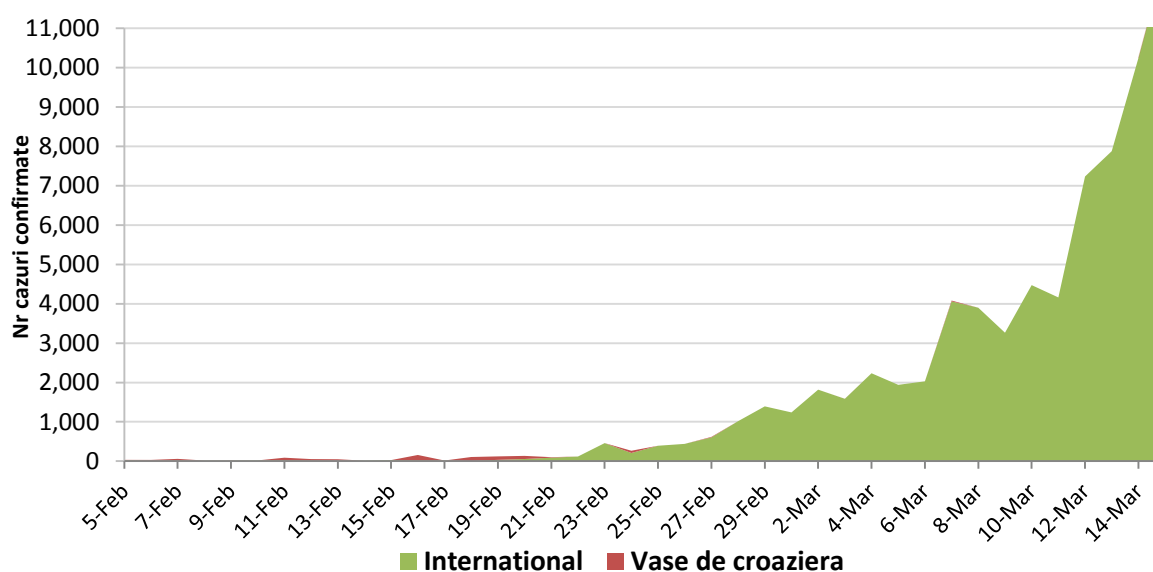

CHINA CONTINENTALA

Situatia in China continentala:

- De la inceputul epidemiei pana in prezent au fost inregistrate **80.844 de cazuri confirmate, din care 3.199 decese**. 83.9% din cazurile confirmate si 96.3% din totalul deceselor s-au inregistrat in regiunea Hubei.
- In ultimele 24 de ore au fost raportate 16 cazuri confirmate in restul provinciilor din China continentala.
- Evolutia din China continentala este pe un **trend descendent** in ultimele saptamani.

Evolutie zilnica a numarului de cazuri confirmate de infectii cu coronavirus (COVID-19) - China Continentala

INTERNATIONAL

Situatia la nivel international:

- In afara Chinei continentale au fost raportate pana in prezent **75.385 de cazuri confirmate, din care 2.622 decese.**
- Numarul de cazuri confirmate zilnic la nivel international este in continuare mai ridicat decat cel din China continentală.
- **In ultimele 24 de ore** au fost raportate **12.732 cazuri confirmate din care 423 decese.**
- In ultimele doua saptamani **evolutia are un trend ascendent**, prin raportarea unor focare de transmitere comunitara in Coreea de Sud, Japonia, Italia, Franta, Spania, Germania si Iran.

Evolutia zilnica a numarului de cazuri confirmate de infectii cu coronavirus (COVID19) - in afara Chinei Continentale

Situatia in Italia:

- In ultimele 24 de ore au fost raportate **3.397 cazuri confirmate, din care 175 decese.**
- Focarul este localizat in **nordul Italiei in regiunile Lombardia, Veneto, Emila Romagna si Piemonte.**
- Repatitia pe provincii poate fi accesata [aici](#).