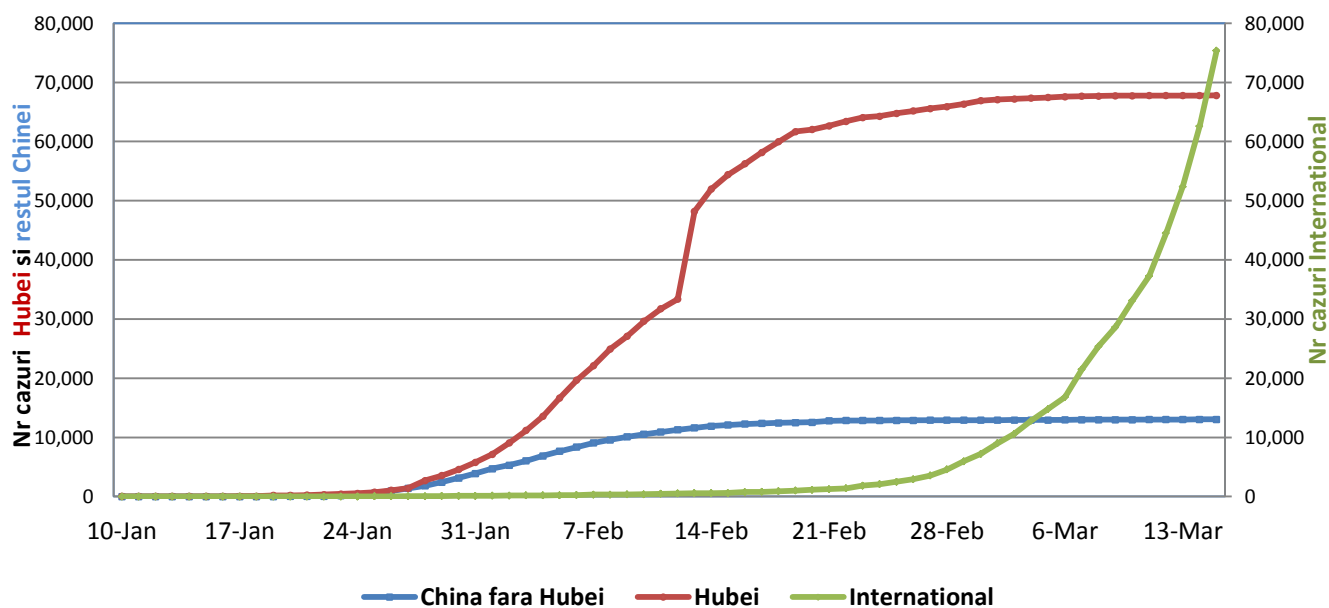

Maldive	9	0	0	0
	Noua Zeelanda	8	0	2	0
	Bangladesh	3	0	0	0
	Reunion	3	0	3	0
	Polinezia Franceza	1	0	0	0
	Bhutan	1	0	0	0
	Nepal	1	0	0	0
WPRO	Rep Populara China*	80844	3199	20	10
	Coreea de Sud	8162	75	76	3
	Japonia	787	22	62	3
	Malaysia	238	0	41	0
	Singapore	212	0	12	0
	Hong Kong RAS	141	4	4	0
	Filipine	111	6	47	0
	Indonezia	69	1	0	0
	Taiwan RPC	53	1	3	0
	Vietnam	53	0	6	0
	Brunei	40	0	4	0
	Macao RAS	10	0	0	0
	Cambogia	5	0	0	0
	Mongolia	1	0	0	0
Vase de croaziera	Nava Grand Princess	21	0	0	0
	Nava Diamond Princess	697	7	0	0
Total		156.229	5.821	12.752	433

* in provincia Hubei 67.794 cazuri confirmate din care 3.085 decese.

Evolutia zilnica a nr de cazuri confirmate cumulate de infectii cu coronavirus (COVID-19)