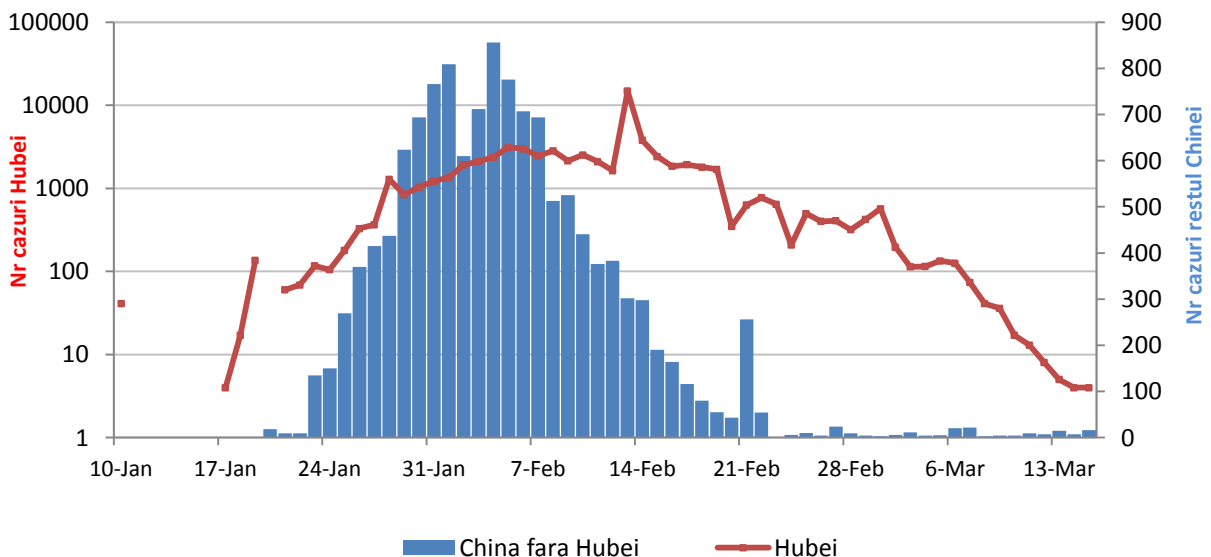

Evolutie zilnica a numarului de cazuri confirmate de infectii cu coronavirus (COVID-19) - China Continentala