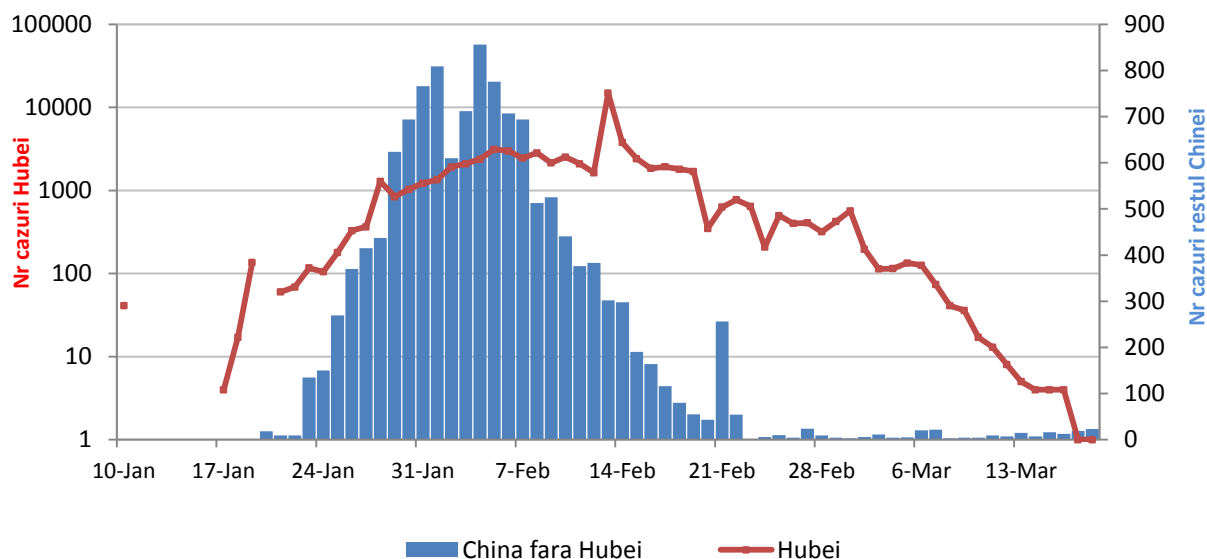

Evolutie zilnica a numarului de cazuri confirmate de infectii cu coronavirus (COVID-19) - China Continentala