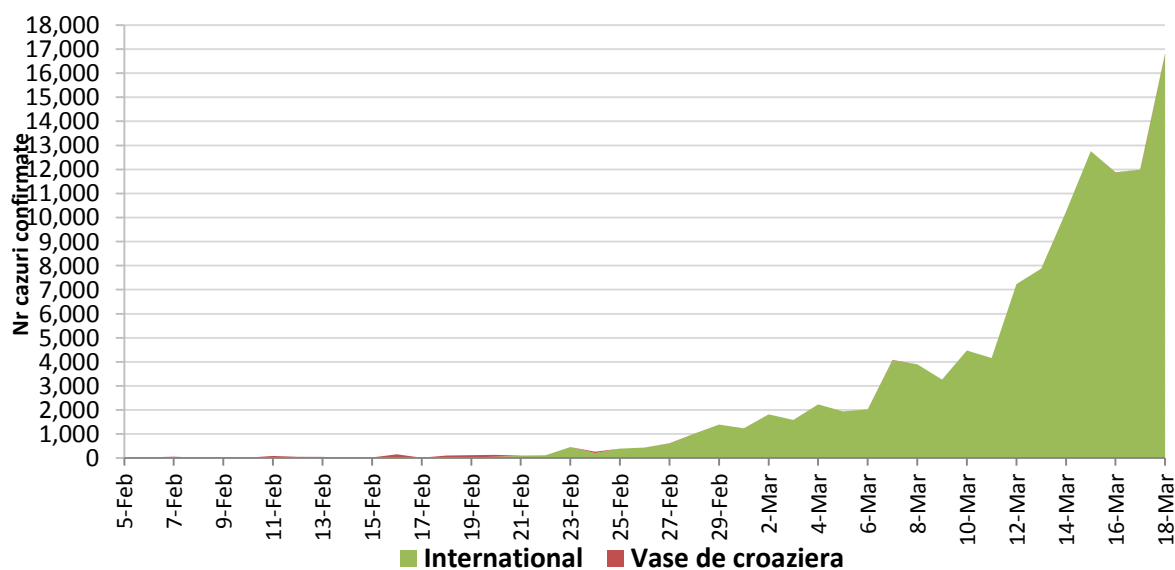

Evolutia zilnica a numarului de cazuri confirmate de infectii cu coronavirus (COVID19) - in afara Chinei Continentale