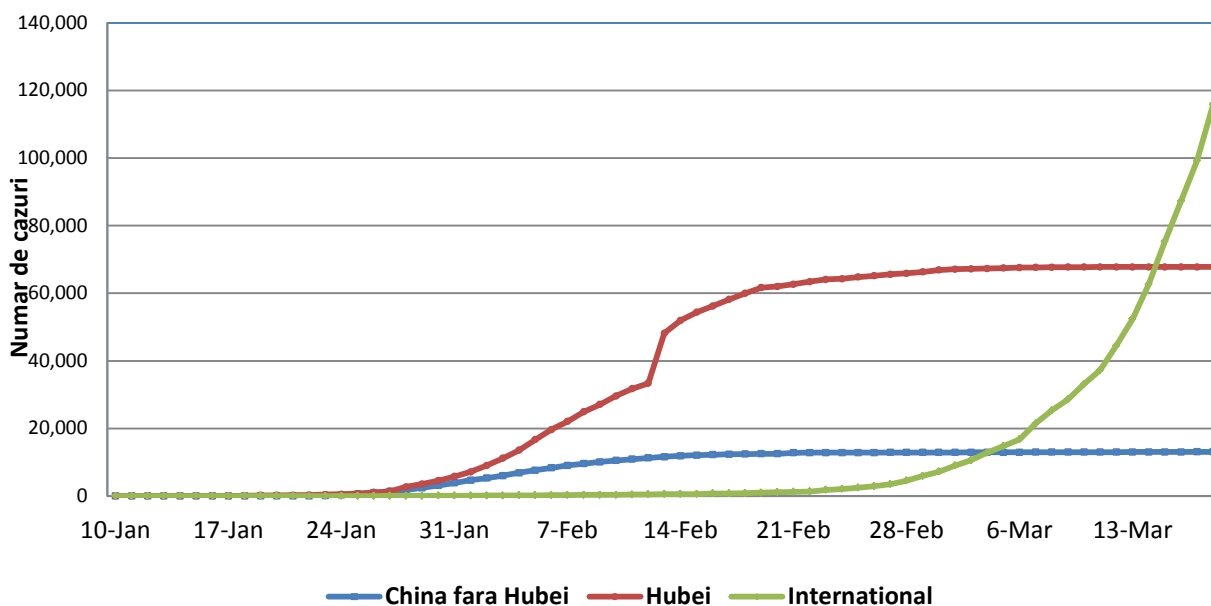

Evolutia zilnica a nr de cazuri confirmate cumulate de infectii cu coronavirus (COVID-19)