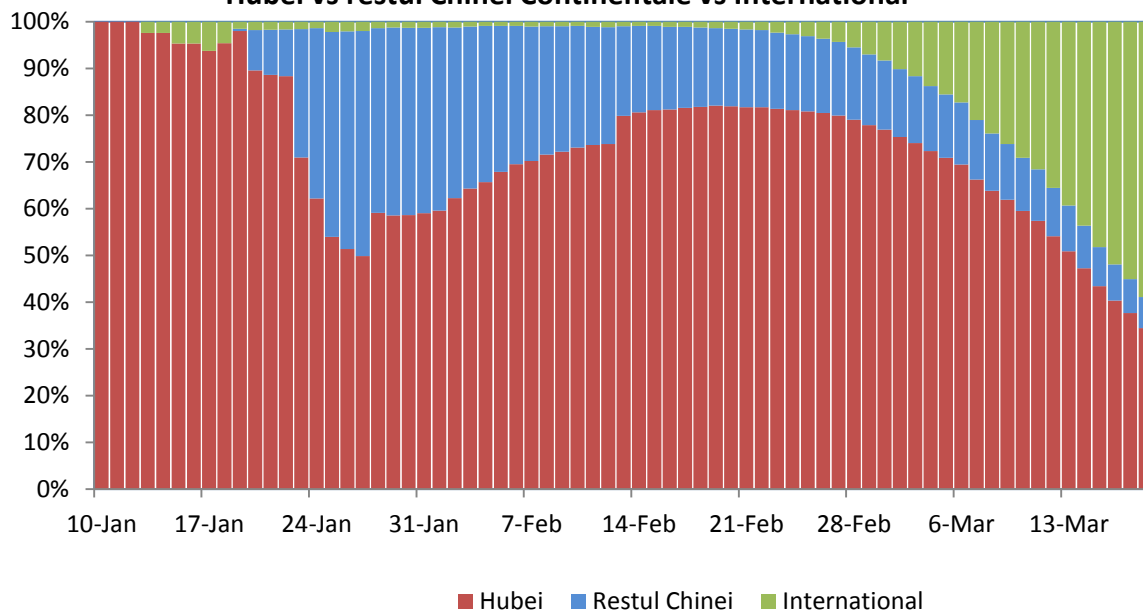

Pondere zilnica a cazurilor confirmate cumulate de infectii cu coronavirus (COVID-19) Hubei vs restul Chinei Continentale vs International

CHINA CONTINENTALA

Situatia in China continentala:

- De la inceputul epidemiei pana in prezent au fost inregistrate **80.905 de cazuri confirmate, din care 3.237 decese**. 83.9% din cazurile confirmate si 96.3% din totalul deceselor s-au inregistrat in regiunea Hubei.
- In ultimele 24 de ore au fost raportate 23 cazuri confirmate in restul provinciilor din China continentala **si doar 1 caz in provincia Hubei**.
- Evolutia din China continentala este pe un **trend descendent** in ultimele saptamani.