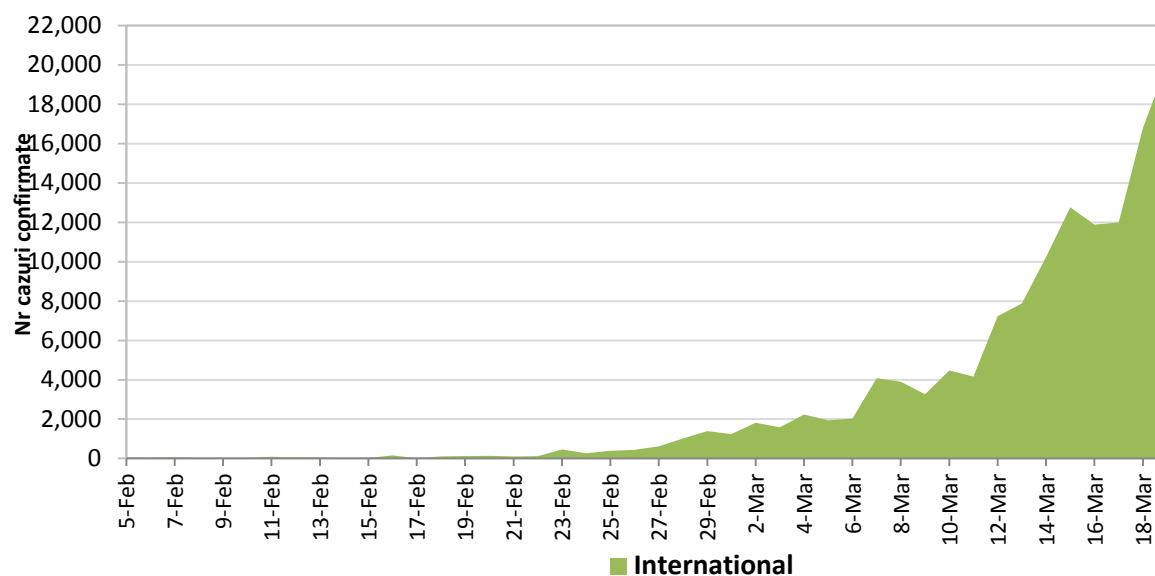

Pondere zilnica a cazurilor confirmate cumulate de infectii cu coronavirus (COVID-19) Hubei vs restul Chinei Continentale vs International

CHINA CONTINENTALA

Situatia in China continentala:

- De la inceputul epidemiei pana in prezent au fost inregistrate **80.928 de cazuri confirmate, din care 3.245 decese**. 83.9% din cazurile confirmate si 96.3% din totalul deceselor s-au inregistrat in regiunea Hubei.
- In ultimele 24 de ore au fost raportate 23 cazuri confirmate in restul provinciilor din China continentala si **niciun caz nou in provincia Hubei**.
- Evolutia din China continentala este pe un **trend descendent** in ultimele saptamani.

Evolutie zilnica a numarului de cazuri confirmate de infectii cu coronavirus (COVID-19) - China Continentala

INTERNATIONAL

Situatia la nivel international:

- In afara Chinei continentale au fost raportate pana in prezent **136.046 de cazuri confirmate, din care 5.637 decese**. A fost depasit atat numarul de cazuri confirmate cat si numarul de decese din China.
- **In ultimele 24 de ore** au fost raportate **20.069 cazuri confirmate din care 970 decese**.
- In ultimele patru saptamani **evolutia are un trend ascendent**, prin raportarea unor focare de transmitere comunitara in Coreea de Sud, Japonia, Italia, Franta, Spania, Germania, Statele Unite ale Americii si Iran.

Evolutia zilnica a numarului de cazuri confirmate de infectii cu coronavirus (COVID19) - in afara Chinei Continentale

Situatia in Italia:

- In ultimele 24 de ore au fost raportate **4.207 cazuri confirmate, din care 475 decese.**
- Focarul este localizat in **nordul Italiei in regiunile Lombardia, Veneto, Emilia Romagna si Piemonte.**
- Repartitia pe provincii poate fi accesata [aici](#).