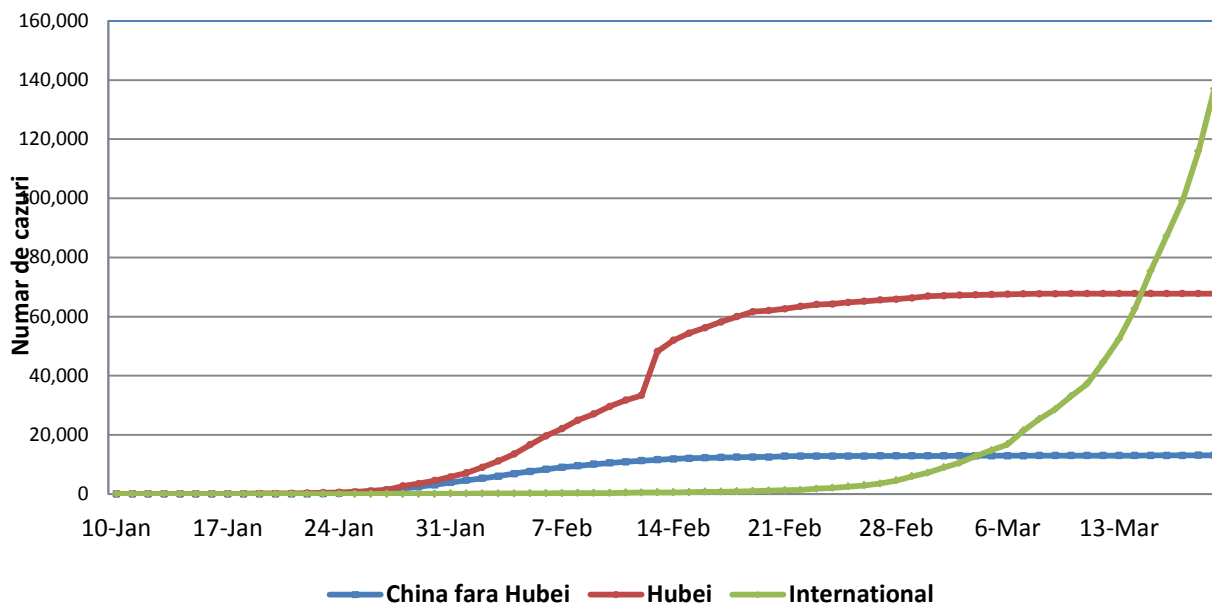

Vase de croaziera	Nava Grand Princess	21	0	0	0
	Nava Diamond Princess	712	7	0	0
Total		216.974	8.882	20.092	978

* in provincia Hubei 67.800 cazuri confirmate din care 3.130 decese.

Evolutia zilnica a nr de cazuri confirmate cumulate de infectii cu coronavirus (COVID-19)