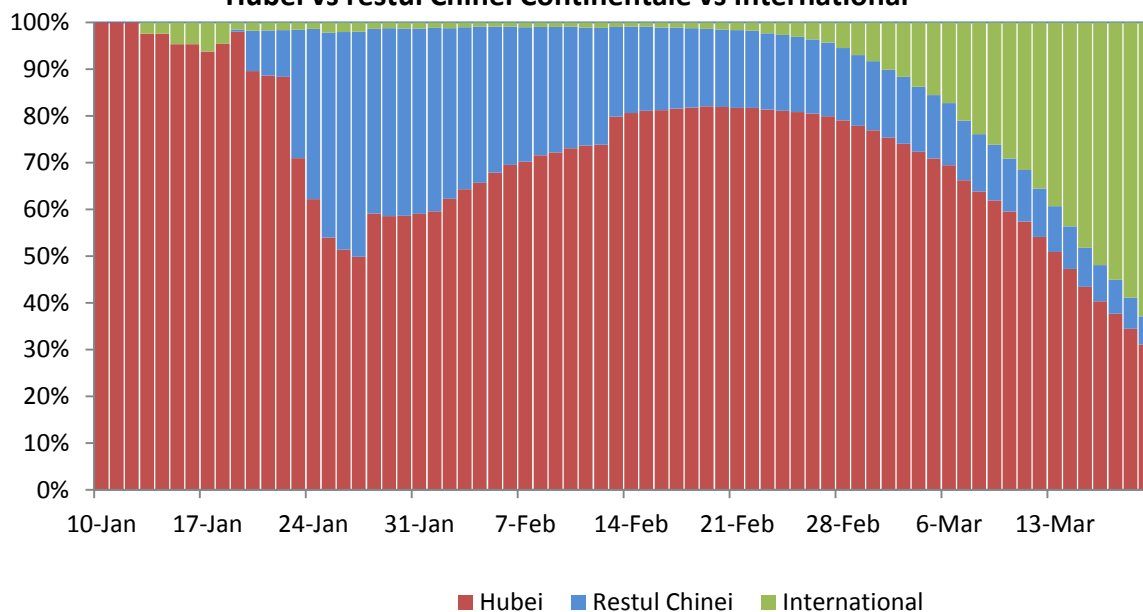

Pondere zilnica a cazurilor confirmate cumulate de infectii cu coronavirus (COVID-19) Hubei vs restul Chinei Continentale vs International