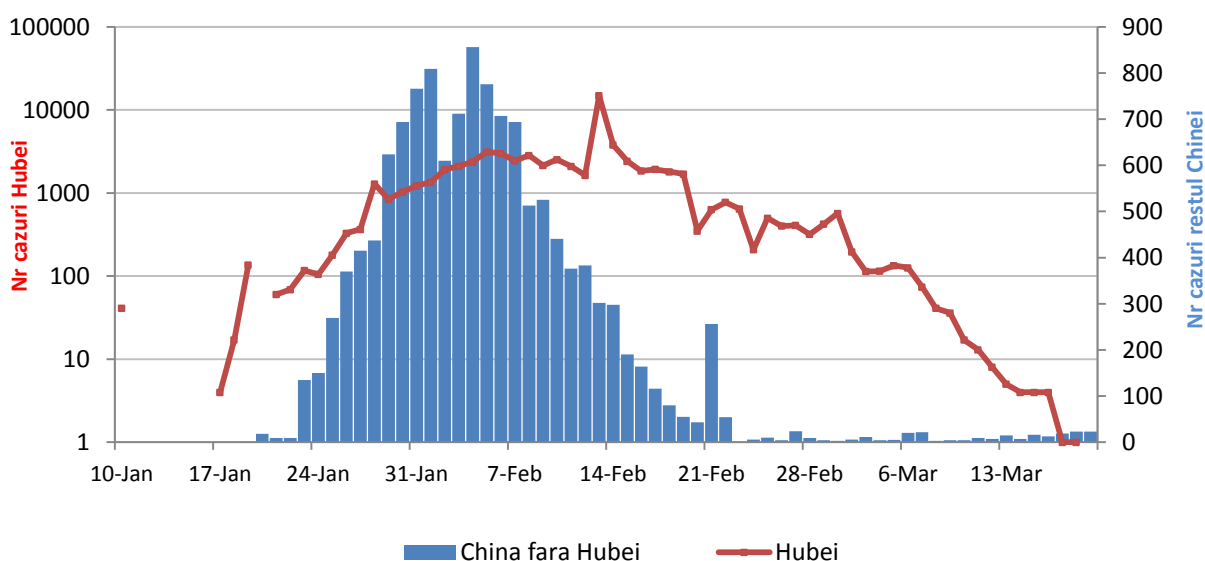

Vase de croaziera	Nava Grand Princess	21	0	0	0
	Nava Diamond Princess	712	7	0	0
Total		216.974	8.882	20.092	978

* in provincia Hubei 67.800 cazuri confirmate din care 3.130 decese.

Evolutia zilnica a nr de cazuri confirmate cumulate de infectii cu coronavirus (COVID-19)

Pondere zilnica a cazurilor confirmate cumulate de infectii cu coronavirus (COVID-19) Hubei vs restul Chinei Continentale vs International

CHINA CONTINENTALA

Situatia in China continentala:

- De la inceputul epidemiei pana in prezent au fost inregistrate **80.928 de cazuri confirmate, din care 3.245 decese**. 83.9% din cazurile confirmate si 96.3% din totalul deceselor s-au inregistrat in regiunea Hubei.
- In ultimele 24 de ore au fost raportate 23 cazuri confirmate in restul provinciilor din China continentala si **niciun caz nou in provincia Hubei**.
- Evolutia din China continentala este pe un **trend descendent** in ultimele saptamani.

Evolutie zilnica a numarului de cazuri confirmate de infectii cu coronavirus (COVID-19) - China Continentala

INTERNATIONAL

Situatia la nivel international:

- In afara Chinei continentale au fost raportate pana in prezent **136.046 de cazuri confirmate, din care 5.637 decese**. A fost depasit atat numarul de cazuri confirmate cat si numarul de decese din China.
- **In ultimele 24 de ore** au fost raportate **20.069 cazuri confirmate din care 970 decese**.
- In ultimele patru saptamani **evolutia are un trend ascendent**, prin raportarea unor focare de transmitere comunitara in Coreea de Sud, Japonia, Italia, Franta, Spania, Germania, Statele Unite ale Americii si Iran.

Evolutia zilnica a numarului de cazuri confirmate de infectii cu coronavirus (COVID19) - in afara Chinei Continentale

Situatia in Italia:

- In ultimele 24 de ore au fost raportate **4.207 cazuri confirmate, din care 475 decese.**
- Focarul este localizat in **nordul Italiei in regiunile Lombardia, Veneto, Emilia Romagna si Piemonte.**
- Repartitia pe provincii poate fi accesata [aici](#).