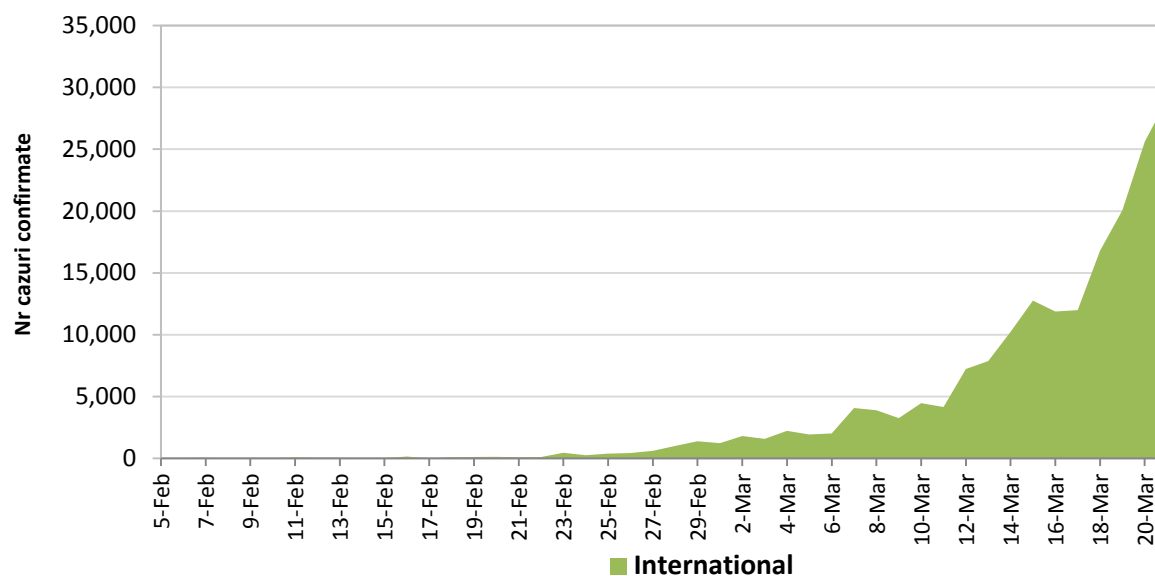

Pondere zilnica a cazurilor confirmate cumulate de infectii cu coronavirus (COVID-19) Hubei vs restul Chinei Continentale vs International

CHINA CONTINENTALA

Situatia in China continentala:

- De la inceputul epidemiei pana in prezent au fost inregistrate **81.213 de cazuri confirmate, din care 3.256 decese**. 80% din cazurile confirmate si 96.4% din totalul deceselor s-au inregistrat in regiunea Hubei.
- In ultimele 24 de ore au fost raportate 239 cazuri confirmate in restul provinciilor din China continentala si **niciun caz nou in provincia Hubei**.
- Evolutia din China continentala este pe un **trend descendent** in ultimele saptamani.

Evolutie zilnica a numarului de cazuri confirmate de infectii cu coronavirus (COVID-19) - China Continentala

INTERNATIONAL

Situatia la nivel international:

- In afara Chinei continentale au fost raportate pana in prezent **191.592 de cazuri confirmate, din care 8.021 decese**. A fost depasit atat numarul de cazuri confirmate cat si numarul de decese din China.
- **In ultimele 24 de ore** au fost raportate **29.037 cazuri confirmate din care 1.352 decese**.
- In ultimele patru saptamani **evolutia are un trend ascendent**, prin raportarea unor focare de transmitere comunitara in Coreea de Sud, Japonia, Italia, Franta, Spania, Germania, Statele Unite ale Americii si Iran.

Evolutia zilnica a numarului de cazuri confirmate de infectii cu coronavirus (COVID19) - in afara Chinei Continentale

Situatia in Italia:

- In ultimele 24 de ore au fost raportate **5.986 cazuri confirmate, din care 627 decese.**
- Focarul este localizat in **nordul Italiei in regiunile Lombardia, Veneto, Emilia Romagna si Piemonte.**
- Repartitia pe provincii poate fi acesata [aici](#).