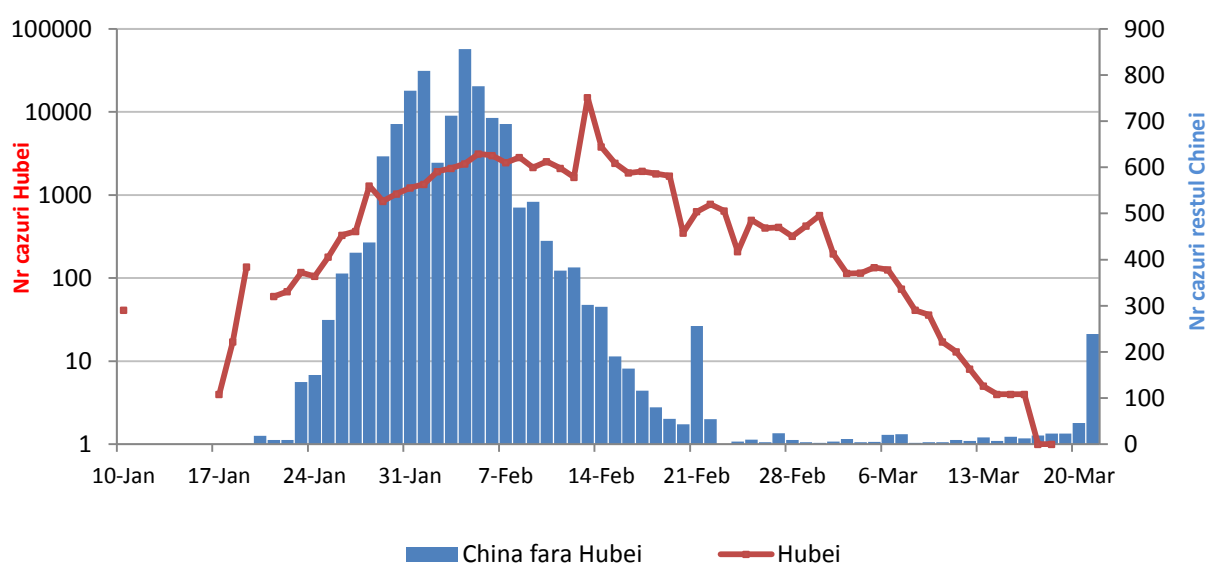

Vase de croaziera	Nava Grand Princess	21	0	0	0
	Nava Diamond Princess	712	7	0	0
Total		272.805	11.277	29.276	1.360

* in provincia Hubei 67.800 cazuri confirmate din care 3.139 decese.

Evolutia zilnica a nr de cazuri confirmate cumulate de infectii cu coronavirus (COVID-19)

Pondere zilnica a cazurilor confirmate cumulate de infectii cu coronavirus (COVID-19) Hubei vs restul Chinei Continentale vs International

CHINA CONTINENTALA

Situatia in China continentala:

- De la inceputul epidemiei pana in prezent au fost inregistrate **81.213 de cazuri confirmate, din care 3.256 decese**. 80% din cazurile confirmate si 96.4% din totalul deceselor s-au inregistrat in regiunea Hubei.
- In ultimele 24 de ore au fost raportate 239 cazuri confirmate in restul provinciilor din China continentala si **niciun caz nou in provincia Hubei**.
- Evolutia din China continentala este pe un **trend descendent** in ultimele saptamani.

Evolutie zilnica a numarului de cazuri confirmate de infectii cu coronavirus (COVID-19) - China Continentala

INTERNATIONAL

Situatia la nivel international:

- In afara Chinei continentale au fost raportate pana in prezent **191.592 de cazuri confirmate, din care 8.021 decese**. A fost depasit atat numarul de cazuri confirmate cat si numarul de decese din China.
- **In ultimele 24 de ore** au fost raportate **29.037 cazuri confirmate din care 1.352 decese**.
- In ultimele patru saptamani **evolutia are un trend ascendent**, prin raportarea unor focare de transmitere comunitara in Coreea de Sud, Japonia, Italia, Franta, Spania, Germania, Statele Unite ale Americii si Iran.

Evolutia zilnica a numarului de cazuri confirmate de infectii cu coronavirus (COVID19) - in afara Chinei Continentale

Situatia in Italia:

- In ultimele 24 de ore au fost raportate **5.986 cazuri confirmate, din care 627 decese.**
- Focarul este localizat in **nordul Italiei in regiunile Lombardia, Veneto, Emilia Romagna si Piemonte.**
- Repartitia pe provincii poate fi acesata [aici](#).