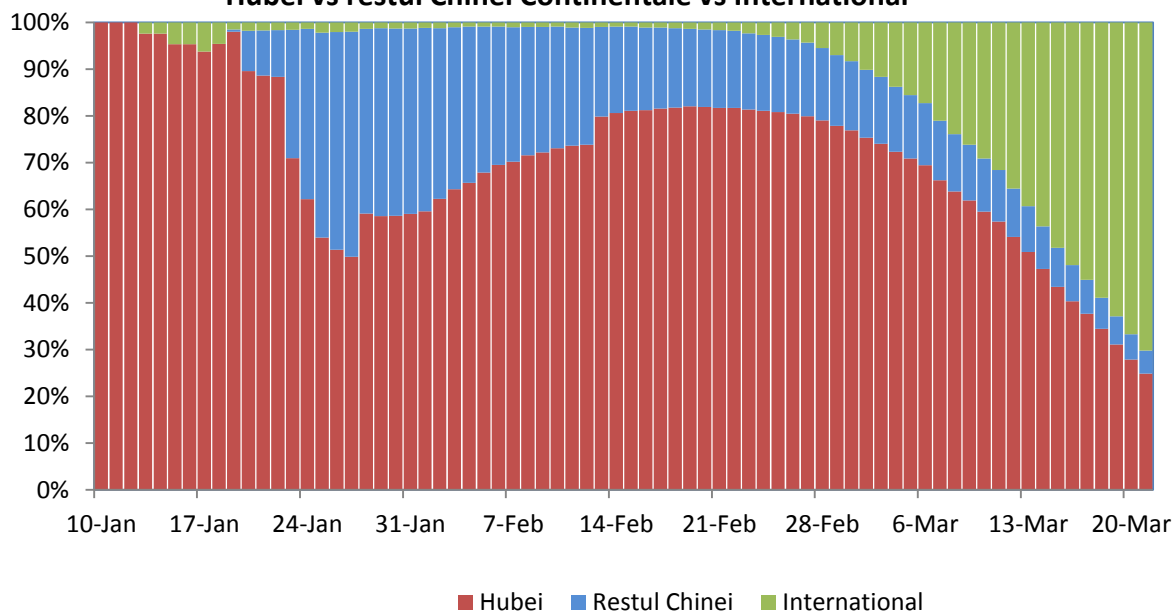

Pondere zilnica a cazurilor confirmate cumulate de infectii cu coronavirus (COVID-19) Hubei vs restul Chinei Continentale vs International