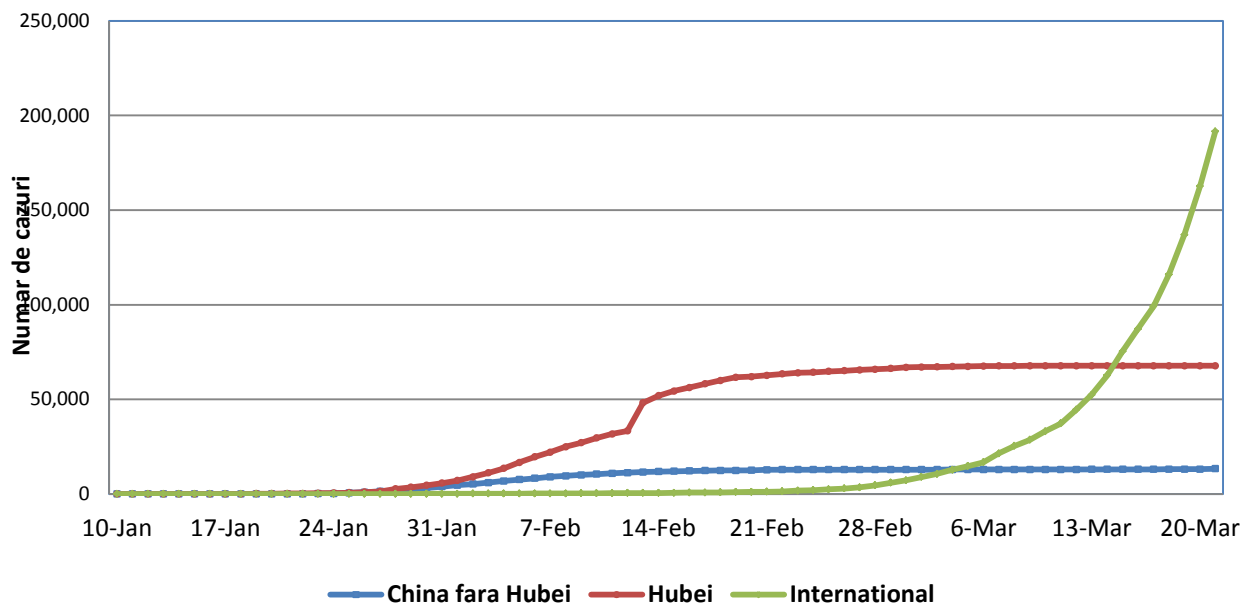

Vase de croaziera	Nava Grand Princess	21	0	0	0
	Nava Diamond Princess	712	7	0	0
Total		272.805	11.277	29.276	1.360

* in provincia Hubei 67.800 cazuri confirmate din care 3.139 decese.

Evolutia zilnica a nr de cazuri confirmate cumulate de infectii cu coronavirus (COVID-19)