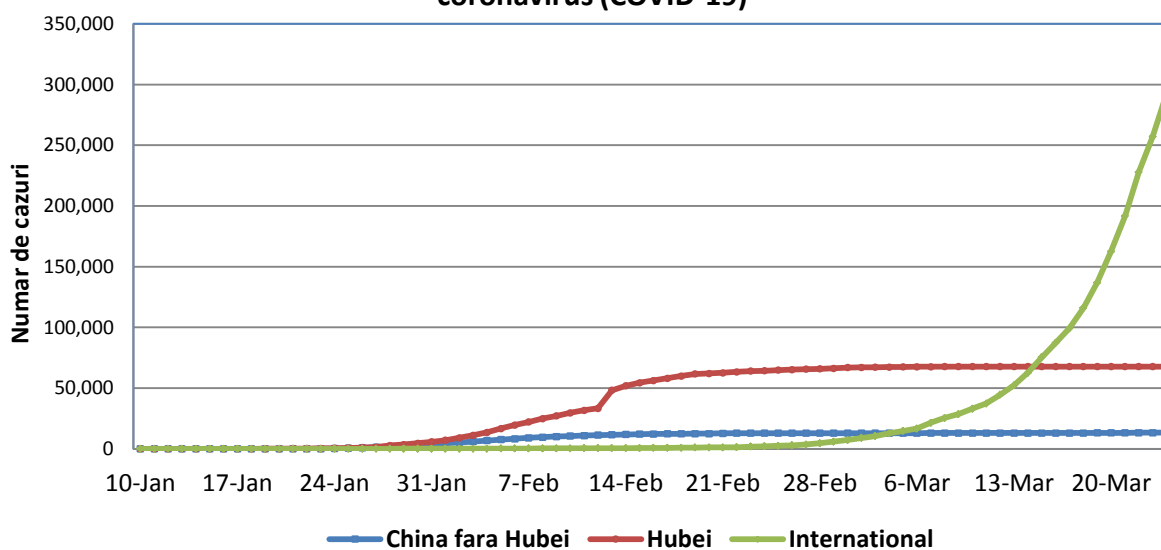

Taiwan RPC	195	2	26	0
	Vietnam	193	0	77	0
	Brunei	91	0	3	0
	Cambogia	84	0	0	0
	Macao RAS	25	0	1	0
	Mongolia	10	0	0	0
Vase de croaziera	Nava Grand Princess	21	0	0	0
	Nava Diamond Princess	712	10	0	3
	Total	373.982	15.926	35.865	1.373

* in provincia Hubei 67.801 cazuri confirmate din care 3.160 decese.

Evolutia zilnica a nr de cazuri confirmate cumulate de infectii cu coronavirus (COVID-19)