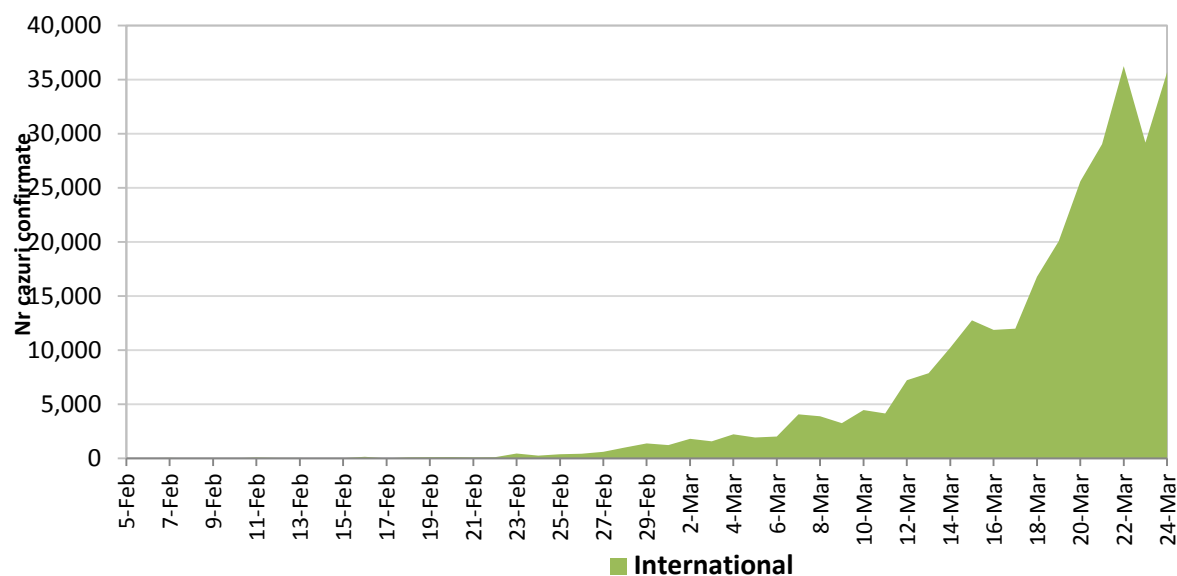

Evolutia zilnica a numarului de cazuri confirmate de infectii cu coronavirus (COVID19) - in afara Chinei Continentale

Situatia in Italia:

- In ultimele 24 de ore au fost raportate **5.560 cazuri confirmate, din care 651 decese.**
- Focarul este localizat in **nordul Italiei in regiunile Lombardia, Veneto, Emilia Romagna si Piemonte.**
- Repatitia pe provincii poate fi acesata [aici](#).

Situatia in Romania:

- **Pana la data de 22 martie ora 13.00** s-au inregistrat **576 de cazuri confirmate** de infectie cu coronavirus, din care 7 decese, fiind **confirmate 143 cazuri noi de infectie cu coronavirus.** Persoanele au fost izolate pentru tratament in spital. Se continua **anchetele epidemiologice** pentru depistarea si izolarea contactilor.