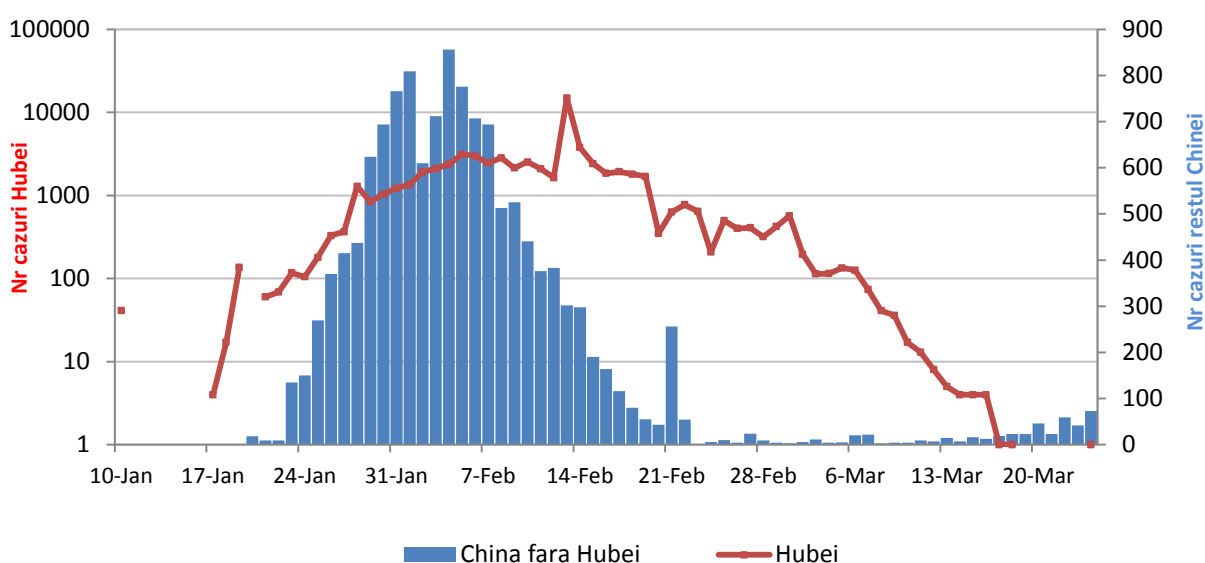

CHINA CONTINENTALA

Situatia in China continentala:

- De la inceputul epidemiei pana in prezent au fost inregistrate **81.172 de cazuri confirmate, din care 3.277 decese**. 80% din cazurile confirmate si 96.4% din totalul deceselor s-au inregistrat in regiunea Hubei.
- In ultimele 24 de ore au fost raportate 73 cazuri confirmate in restul provinciilor din China continentala si **un caz nou in provincia Hubei**.
- Evolutia din China continentala este pe un **trend descendent** in ultimele saptamani.

Evolutie zilnica a numarului de cazuri confirmate de infectii cu coronavirus (COVID-19) - China Continentala

INTERNATIONAL

Situatia la nivel international:

- In afara Chinei continentale au fost raportate pana in prezent **292.810 de cazuri confirmate, din care 12.649 decese**. A fost depasit atat numarul de cazuri confirmate cat si numarul de decese din China.
- In ultimele 24 de ore au fost raportate **35.791 cazuri confirmate din care 1.366 decese**.
- In ultimele patru saptamani **evolutia are un trend ascendent**, prin raportarea unor focare de transmitere comunitara in Italia, Franta, Spania, Germania, Statele Unite ale Americii si Iran.