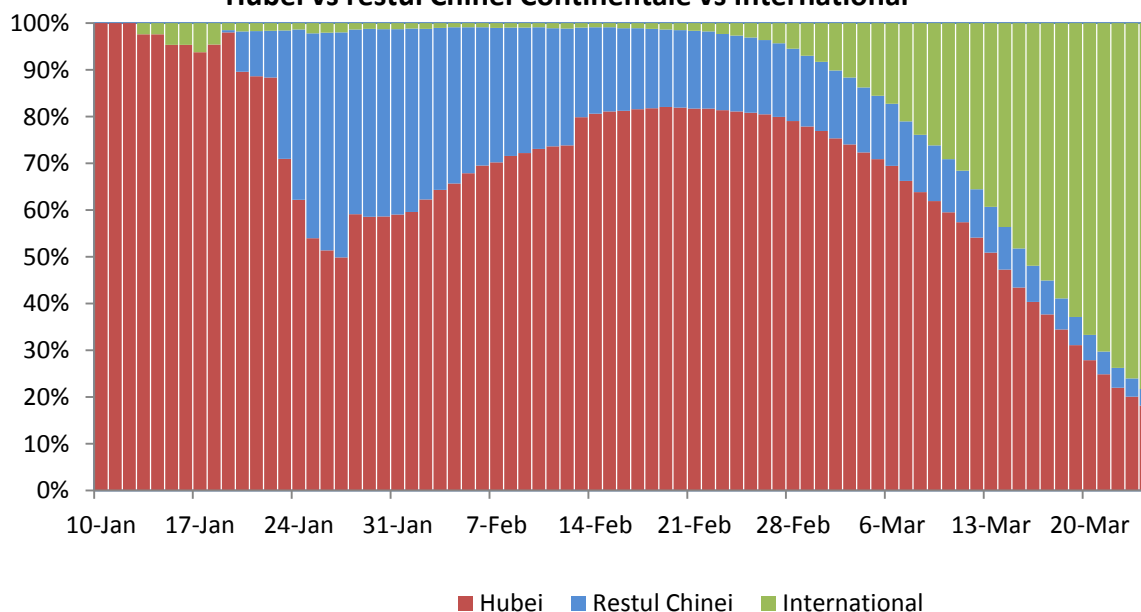

Pondere zilnica a cazurilor confirmate cumulate de infectii cu coronavirus (COVID-19) Hubei vs restul Chinei Continentale vs International