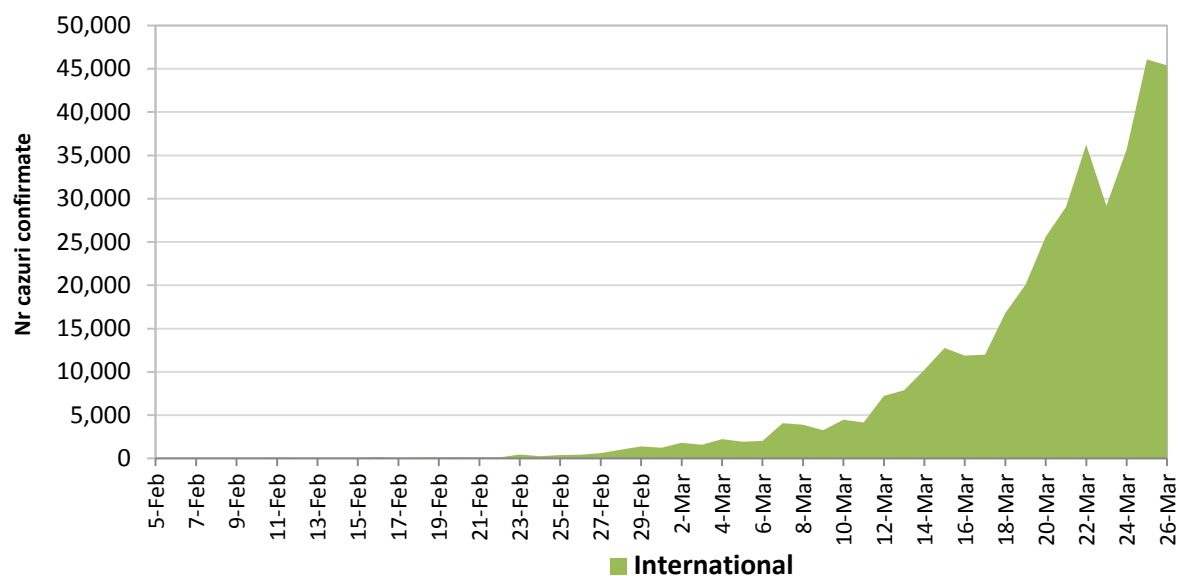

CHINA CONTINENTALA

Situatia in China continentala:

- De la inceputul epidemiei pana in prezent au fost inregistrate **81.290 de cazuri confirmate, din care 3.287 decese**. 80% din cazurile confirmate si 96.4% din totalul deceselor s-au inregistrat in regiunea Hubei.
- In ultimele 24 de ore au fost raportate 71 cazuri confirmate in restul provinciilor din China continentala si **niciun caz nou in provincia Hubei**.
- Evolutia din China continentala este pe un **trend descendent** in ultimele saptamani.

Evolutie zilnica a numarului de cazuri confirmate de infectii cu coronavirus (COVID-19) - China Continentala

INTERNATIONAL

Situatia la nivel international:

- In afara Chinei continentale au fost raportate pana in prezent **374.187 de cazuri confirmate, din care 17.661 decese**. A fost depasit atat numarul de cazuri confirmate cat si numarul de decese din China.
- **In ultimele 24 de ore** au fost raportate **45.395 cazuri confirmate din care 2.137 decese**.
- In ultimele patru saptamani **evolutia are un trend ascendent**, prin raportarea unor focare de transmitere comunitara in Italia, Franta, Spania, Germania, Statele Unite ale Americii si Iran.

Evolutia zilnica a numarului de cazuri confirmate de infectii cu coronavirus (COVID19) - in afara Chinei Continentale

Situatia in Italia:

- In ultimele 24 de ore au fost raportate **5.210 cazuri confirmate, din care 683 decese.**
- Focarul este localizat in **nordul Italiei in regiunile Lombardia, Veneto, Emila Romagna si Piemonte.**
- Repatitia pe provincii poate fi acesata [aici](#).