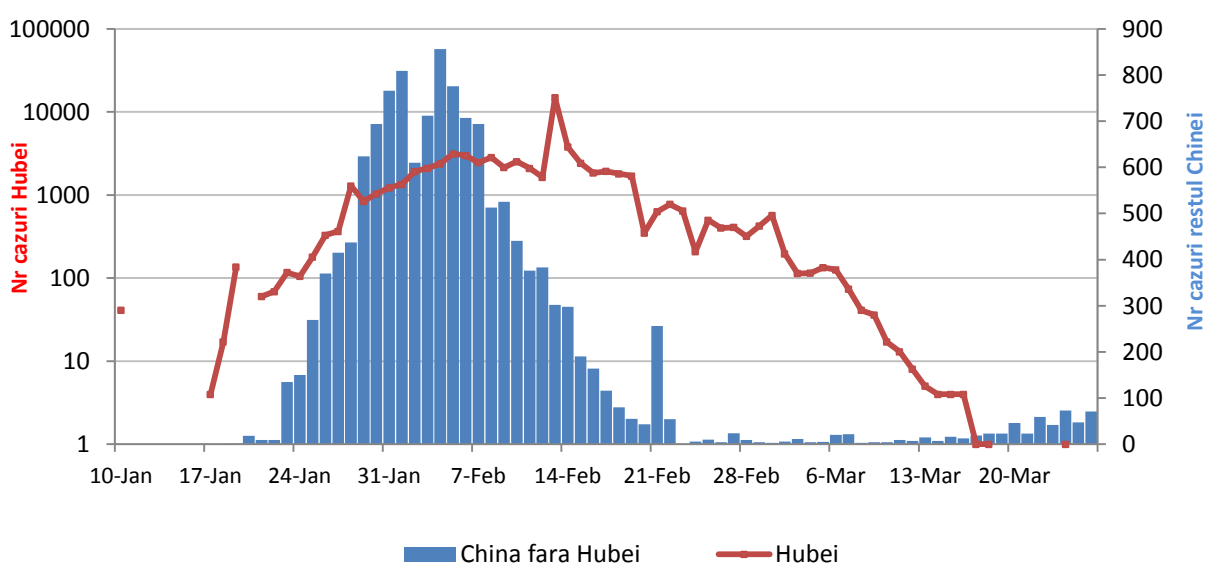

Infectii cu coronavirus (COVID-19) - 26.03.2020 ora 09:00

GLOBAL

Evolutia in ultimele 24 de ore:

- La nivel global se inregistreaza **465.477 cazuri confirmate de infectie cu coronavirus**, din care **20.948 decese**.
- Au fost raportate **45.466 cazuri noi**, din care 2.143 decese.
- **Cresteri marcate** ale numarului de cazuri au fost inregistrate in **Iran, Statele Unite ale Americii, Italia, Spania, Franta, Germania, Austria, Olanda, Elvetia si Marea Britanie**.

* in provincia Hubei 67.801 cazuri confirmate din care 3.169 decese.

Evolutia zilnica a nr de cazuri confirmate cumulate de infectii cu coronavirus (COVID-19)

Pondere zilnica a cazurilor confirmate cumulate de infectii cu coronavirus (COVID-19) Hubei vs restul Chinei Continentale vs International

CHINA CONTINENTALA

Situatia in China continentala:

- De la inceputul epidemiei pana in prezent au fost inregistrate **81.290 de cazuri confirmate, din care 3.287 decese**. 80% din cazurile confirmate si 96.4% din totalul deceselor s-au inregistrat in regiunea Hubei.
- In ultimele 24 de ore au fost raportate 71 cazuri confirmate in restul provinciilor din China continentala si **niciun caz nou in provincia Hubei**.
- Evolutia din China continentala este pe un **trend descendent** in ultimele saptamani.

Evolutie zilnica a numarului de cazuri confirmate de infectii cu coronavirus (COVID-19) - China Continentala

INTERNATIONAL

Situatia la nivel international:

- In afara Chinei continentale au fost raportate pana in prezent **374.187 de cazuri confirmate, din care 17.661 decese**. A fost depasit atat numarul de cazuri confirmate cat si numarul de decese din China.
- **In ultimele 24 de ore** au fost raportate **45.395 cazuri confirmate din care 2.137 decese**.
- In ultimele patru saptamani **evolutia are un trend ascendent**, prin raportarea unor focare de transmitere comunitara in Italia, Franta, Spania, Germania, Statele Unite ale Americii si Iran.