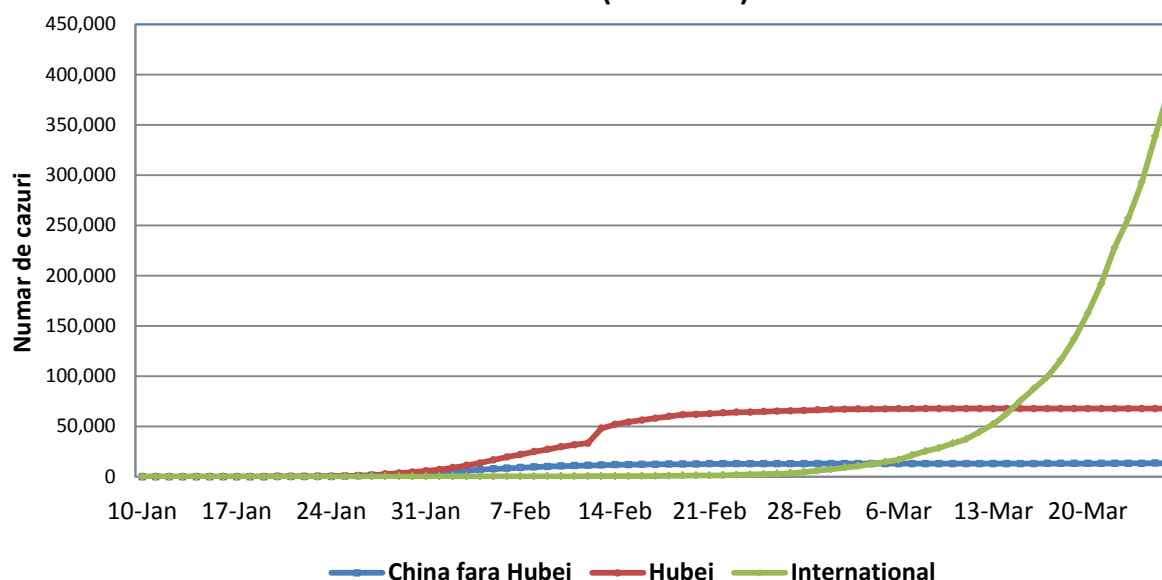

Hong Kong RAS	410	4	24	0
	Taiwan RPC	235	2	19	0
	Vietnam	193	0	0	0
	Brunei	109	0	5	0
	Cambogia	96	0	9	0
	Macao RAS	31	0	5	0
	Mongolia	10	0	0	0
Vase de croaziera	Nava Grand Princess	21	0	0	0
	Nava Diamond Princess	712	10	0	0
	Total	465.477	20.948	45.466	2.143

* in provincia Hubei 67.801 cazuri confirmate din care 3.169 decese.

Evolutia zilnica a nr de cazuri confirmate cumulate de infectii cu coronavirus (COVID-19)