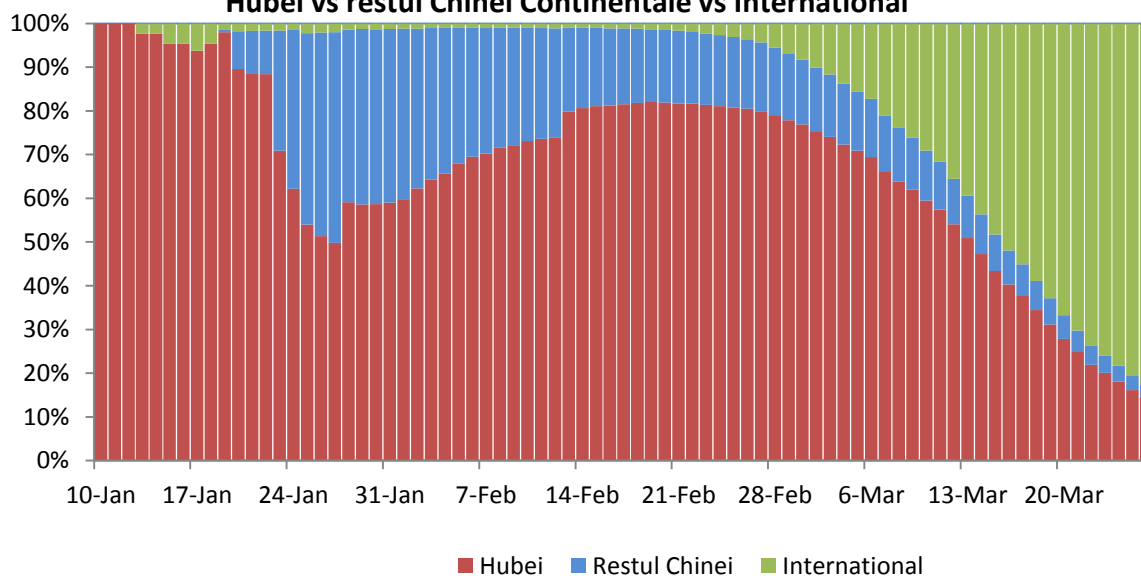

Pondere zilnica a cazurilor confirmate cumulate de infectii cu coronavirus (COVID-19) Hubei vs restul Chinei Continentale vs International