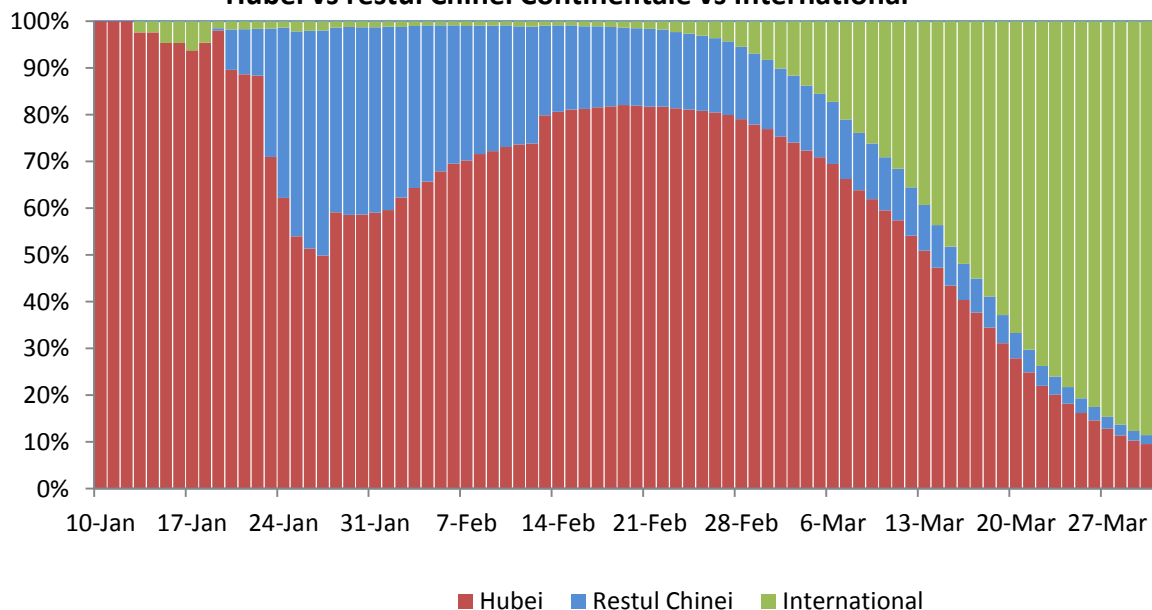

Pondere zilnica a cazurilor confirmate cumulate de infectii cu coronavirus (COVID-19) Hubei vs restul Chinei Continentale vs International