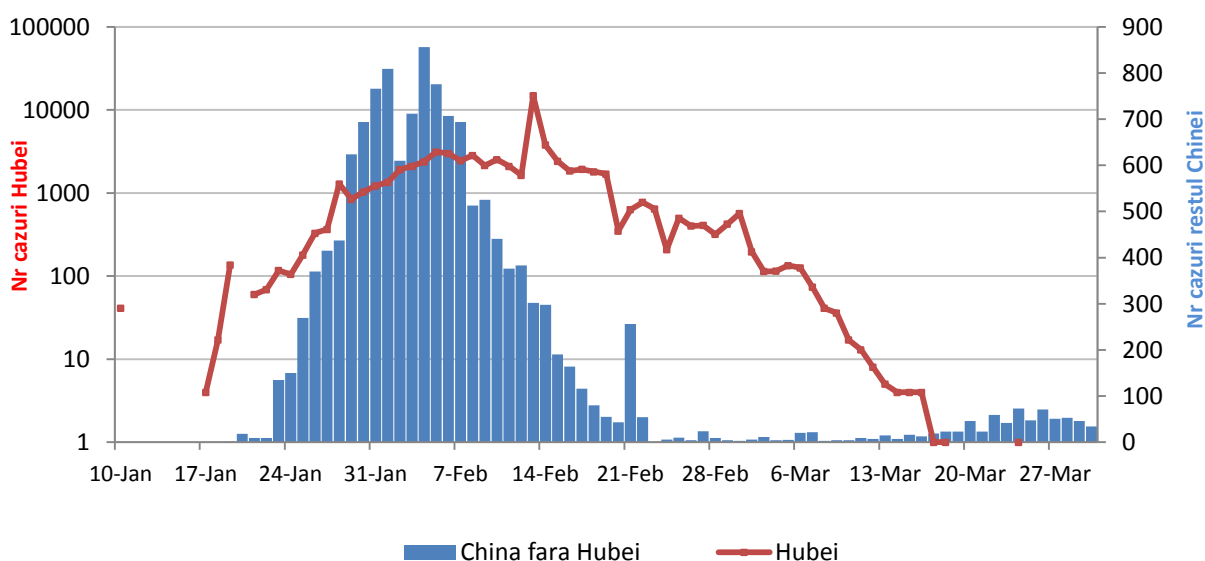

* in provincia Hubei 67.801 cazuri confirmate din care 3.186 decese.

Evolutia zilnica a nr de cazuri confirmate cumulate de infectii cu coronavirus (COVID-19)

Pondere zilnica a cazurilor confirmate cumulate de infectii cu coronavirus (COVID-19) Hubei vs restul Chinei Continentale vs International

CHINA CONTINENTALA

Situatia in China continentala:

- De la inceputul epidemiei pana in prezent au fost inregistrate **81.474 de cazuri confirmate, din care 3.304 decese**. 80% din cazurile confirmate si 96.4% din totalul deceselor s-au inregistrat in regiunea Hubei.
- In ultimele 24 de ore au fost raportate 34 cazuri confirmate in restul provinciilor din China continentala si **niciun caz nou in provincia Hubei**.
- Evolutia din China continentala este pe un **trend descendent** in ultimele saptamani.

Evolutie zilnica a numarului de cazuri confirmate de infectii cu coronavirus (COVID-19) - China Continentala

INTERNATIONAL

Situatia la nivel international:

- In afara Chinei continentale au fost raportate pana in prezent **631.655 de cazuri confirmate, din care 30.313 decese**. A fost depasit atat numarul de cazuri confirmate cat si numarul de decese din China.
- **In ultimele 24 de ore** au fost raportate **51.350 cazuri confirmate din care 3.092 decese**.
- In ultimele patru saptamani **evolutia are un trend ascendent**, prin raportarea unor focare de transmitere comunitara in Italia, Franta, Spania, Germania, Statele Unite ale Americii si Iran.