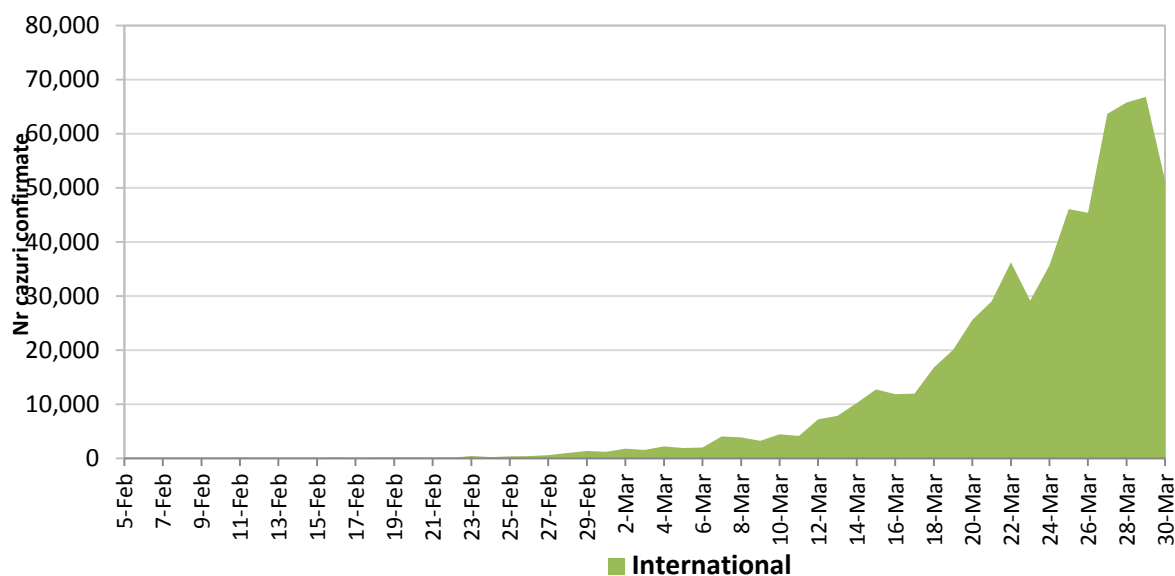

CHINA CONTINENTALA

Situatia in China continentala:

- De la inceputul epidemiei pana in prezent au fost inregistrate **81.474 de cazuri confirmate, din care 3.304 decese**. 80% din cazurile confirmate si 96.4% din totalul deceselor s-au inregistrat in regiunea Hubei.
- In ultimele 24 de ore au fost raportate 34 cazuri confirmate in restul provinciilor din China continentala si **niciun caz nou in provincia Hubei**.
- Evolutia din China continentala este pe un **trend descendent** in ultimele saptamani.

Evolutie zilnica a numarului de cazuri confirmate de infectii cu coronavirus (COVID-19) - China Continentala

INTERNATIONAL

Situatia la nivel international:

- In afara Chinei continentale au fost raportate pana in prezent **631.655 de cazuri confirmate, din care 30.313 decese**. A fost depasit atat numarul de cazuri confirmate cat si numarul de decese din China.
- **In ultimele 24 de ore** au fost raportate **51.350 cazuri confirmate din care 3.092 decese**.
- In ultimele patru saptamani **evolutia are un trend ascendent**, prin raportarea unor focare de transmitere comunitara in Italia, Franta, Spania, Germania, Statele Unite ale Americii si Iran.

Evolutia zilnica a numarului de cazuri confirmate de infectii cu coronavirus (COVID19) - in afara Chinei Continentale

Situatia in Italia:

- In ultimele 24 de ore au fost raportate **4.638 cazuri confirmate, din care 756 decese.**
- Focarul este localizat in **nordul Italiei in regiunile Lombardia, Veneto, Emila Romagna si Piemonte.**
- Situatia pe provincii poate fi acesata [aici](#).