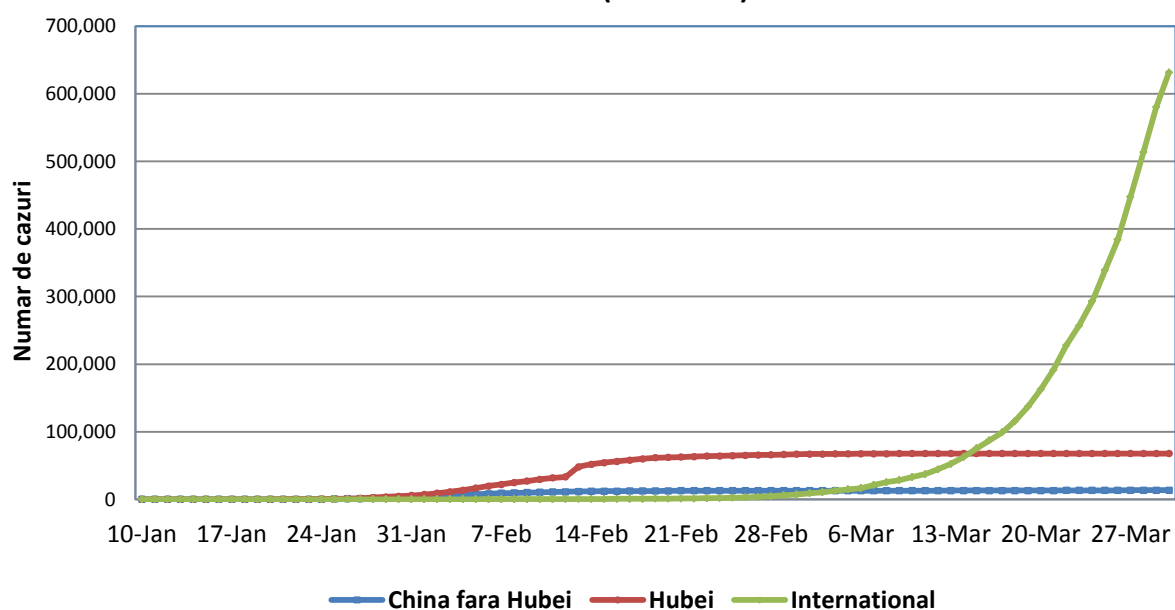

Taiwan RPC	298	3	15	1
	Vietnam	193	0	0	0
	Brunei	126	1	6	0
	Cambogia	104	0	0	0
	Macao RAS	38	0	1	0
	Mongolia	12	0	0	0
Vase de croaziera	Nava Grand Princess	21	0	0	0
	Nava Diamond Princess	712	10	0	0
	Total	713.129	33.617	51.384	3.096

* in provincia Hubei 67.801 cazuri confirmate din care 3.186 decese.

Evolutia zilnica a nr de cazuri confirmate cumulate de infectii cu coronavirus (COVID-19)