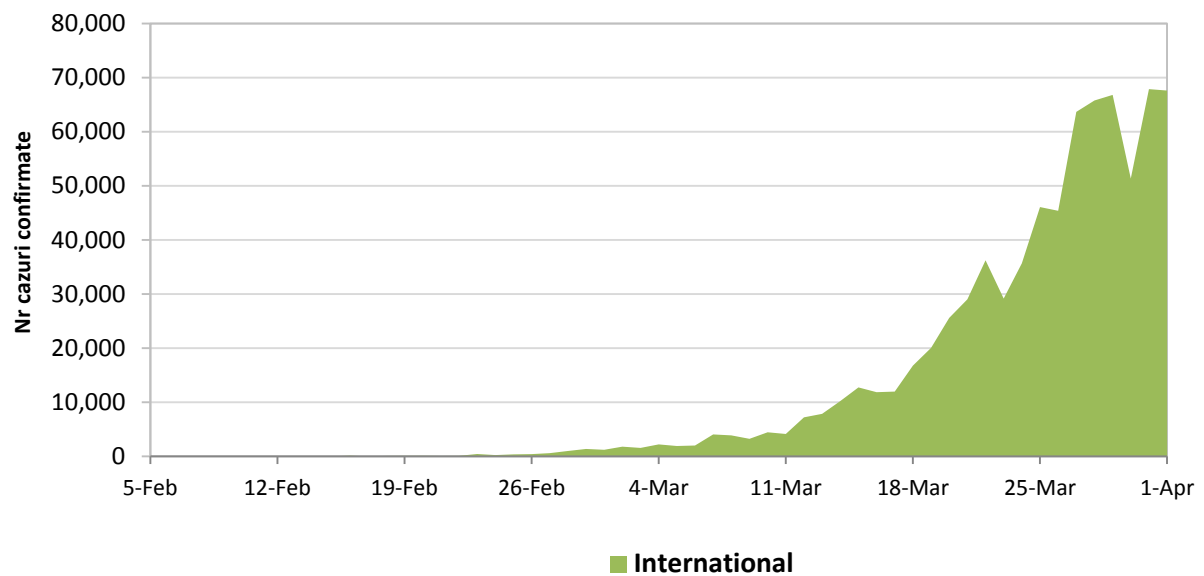

CHINA CONTINENTALA

Situatia in China continentala:

- De la inceputul epidemiei pana in prezent au fost inregistrate **81.540 de cazuri confirmate, din care 3.306 decese**. 80% din cazurile confirmate si 96.4% din totalul deceselor s-au inregistrat in regiunea Hubei.
- In ultimele 24 de ore au fost raportate 20 cazuri confirmate in restul provinciilor din China continentala si **niciun caz nou in provincia Hubei**.
- Evolutia din China continentala este pe un **trend descendent** in ultimele saptamani.

Evolutie zilnica a numarului de cazuri confirmate de infectii cu coronavirus (COVID-19) - China Continentala

INTERNATIONAL

Situatia la nivel international:

- In afara Chinei continentale au fost raportate pana in prezent **767.139 de cazuri confirmate, din care 38.326 decese**. A fost depasit atat numarul de cazuri confirmate cat si numarul de decese din China.
- **In ultimele 24 de ore** au fost raportate **67.613 cazuri confirmate din care 4.425 decese**.
- In ultimele patru saptamani **evolutia are un trend ascendent**, prin raportarea unor focare de transmitere comunitara in Italia, Franta, Spania, Germania, Statele Unite ale Americii si Iran.

Evolutia zilnica a numarului de cazuri confirmate de infectii cu coronavirus (COVID19) - in afara Chinei Continentale

Situatia in Italia:

- In ultimele 24 de ore au fost raportate **4.053 cazuri confirmate, din care 857 decese.**
- Focarul este localizat in **nordul Italiei in regiunile Lombardia, Veneto, Emila Romagna si Piemonte.**
- Situatia pe provincii poate fi acesata [aici](#).