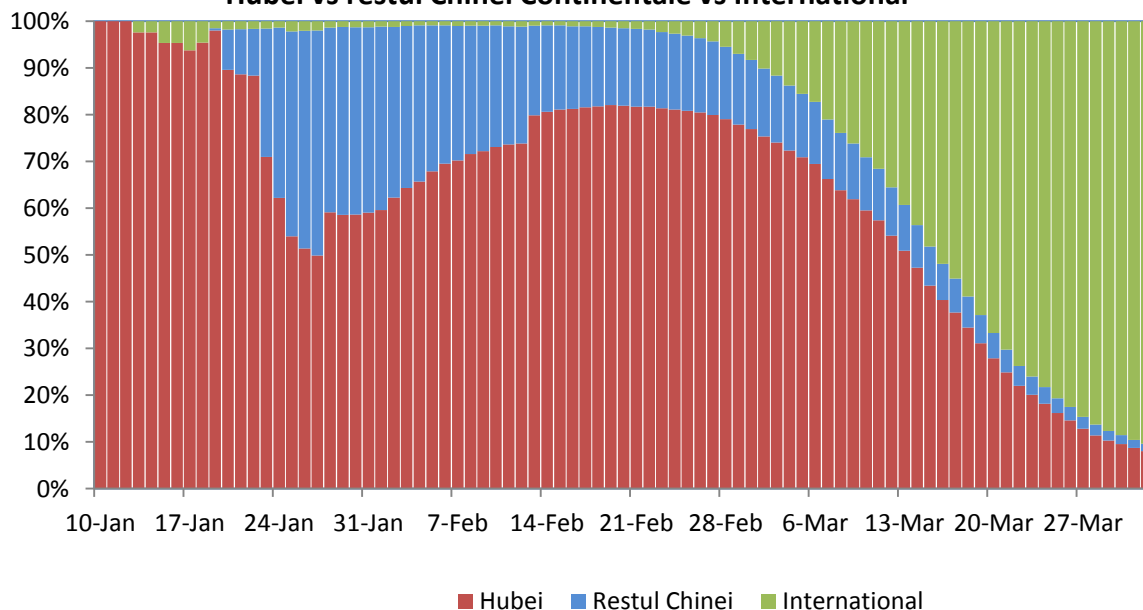

Pondere zilnica a cazurilor confirmate cumulate de infectii cu coronavirus (COVID-19) Hubei vs restul Chinei Continentale vs International