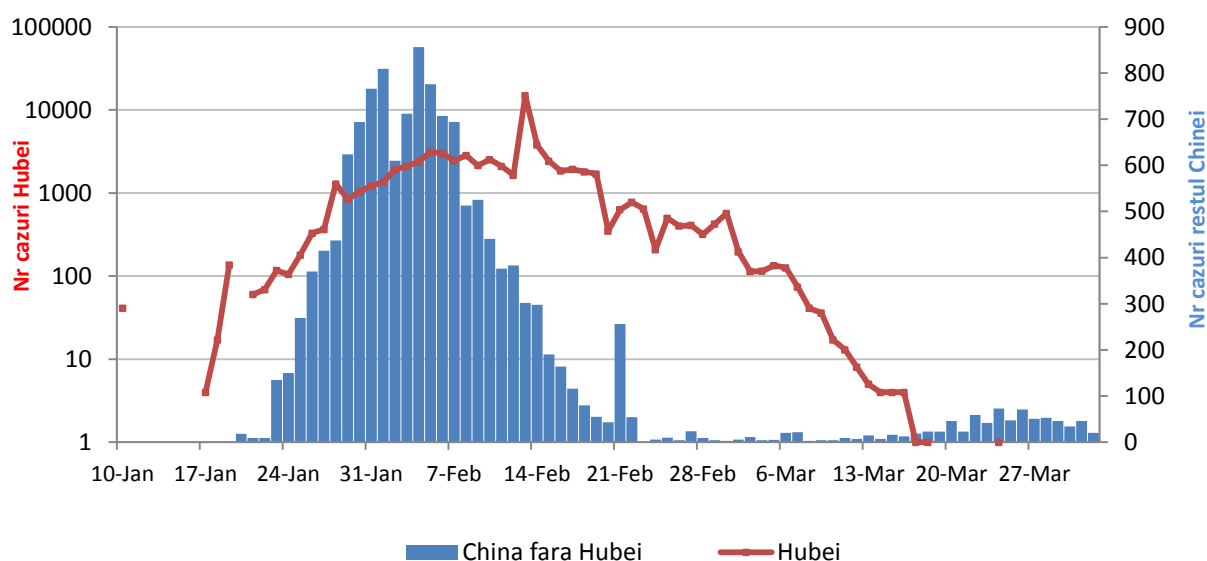

	Taiwan RPC	322	5	16	0
	Vietnam	207	0	4	0
	Brunei	129	1	3	0
	Cambogia	107	0	3	0
	Macao RAS	41	0	2	0
	Mongolia	12	0	0	0
Vase de croaziera	Nava Grand Princess	21	0	0	0
	Nava Diamond Princess	712	10	0	0
	Total	848.679	41.632	67.633	4.427

* in provincia Hubei 67.801 cazuri confirmate din care 3.187 decese.

Evolutia zilnica a nr de cazuri confirmate cumulate de infectii cu coronavirus (COVID-19)

Pondere zilnica a cazurilor confirmate cumulate de infectii cu coronavirus (COVID-19) Hubei vs restul Chinei Continentale vs International

CHINA CONTINENTALA

Situatia in China continentala:

- De la inceputul epidemiei pana in prezent au fost inregistrate **81.540 de cazuri confirmate, din care 3.306 decese**. 80% din cazurile confirmate si 96.4% din totalul deceselor s-au inregistrat in regiunea Hubei.
- In ultimele 24 de ore au fost raportate 20 cazuri confirmate in restul provinciilor din China continentala si **niciun caz nou in provincia Hubei**.
- Evolutia din China continentala este pe un **trend descendent** in ultimele saptamani.

Evolutie zilnica a numarului de cazuri confirmate de infectii cu coronavirus (COVID-19) - China Continentala

INTERNATIONAL

Situatia la nivel international:

- In afara Chinei continentale au fost raportate pana in prezent **767.139 de cazuri confirmate, din care 38.326 decese**. A fost depasit atat numarul de cazuri confirmate cat si numarul de decese din China.
- **In ultimele 24 de ore** au fost raportate **67.613 cazuri confirmate din care 4.425 decese**.
- In ultimele patru saptamani **evolutia are un trend ascendent**, prin raportarea unor focare de transmitere comunitara in Italia, Franta, Spania, Germania, Statele Unite ale Americii si Iran.