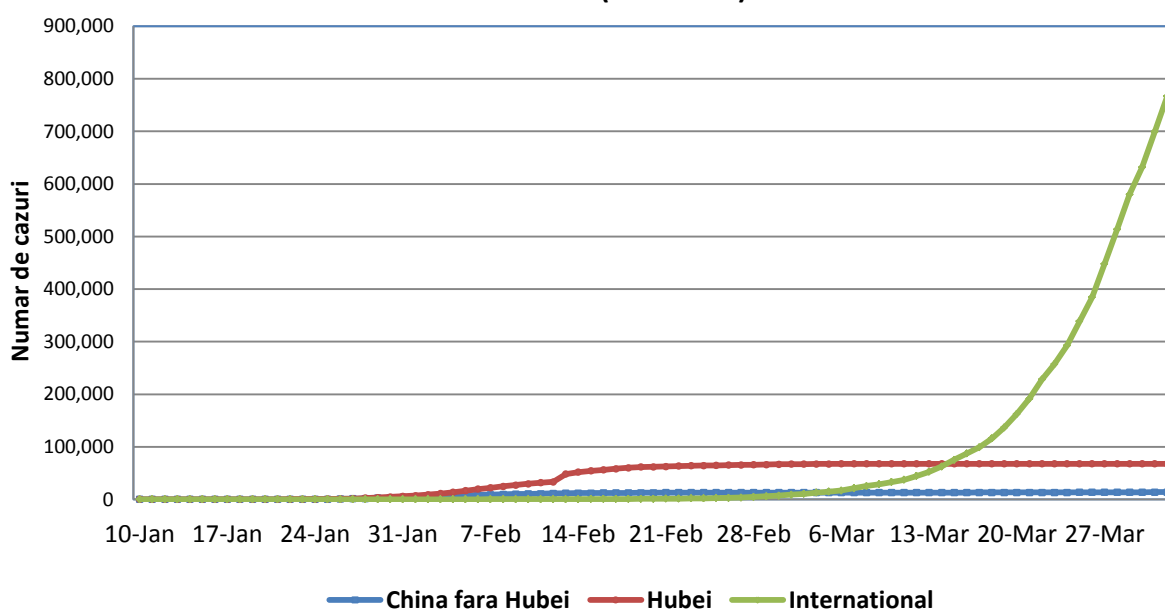

Taiwan RPC	322	5	16	0
	Vietnam	207	0	4	0
	Brunei	129	1	3	0
	Cambogia	107	0	3	0
	Macao RAS	41	0	2	0
	Mongolia	12	0	0	0
Vase de croaziera	Nava Grand Princess	21	0	0	0
	Nava Diamond Princess	712	10	0	0
	Total	848.679	41.632	67.633	4.427

* in provincia Hubei 67.801 cazuri confirmate din care 3.187 decese.

Evolutia zilnica a nr de cazuri confirmate cumulate de infectii cu coronavirus (COVID-19)