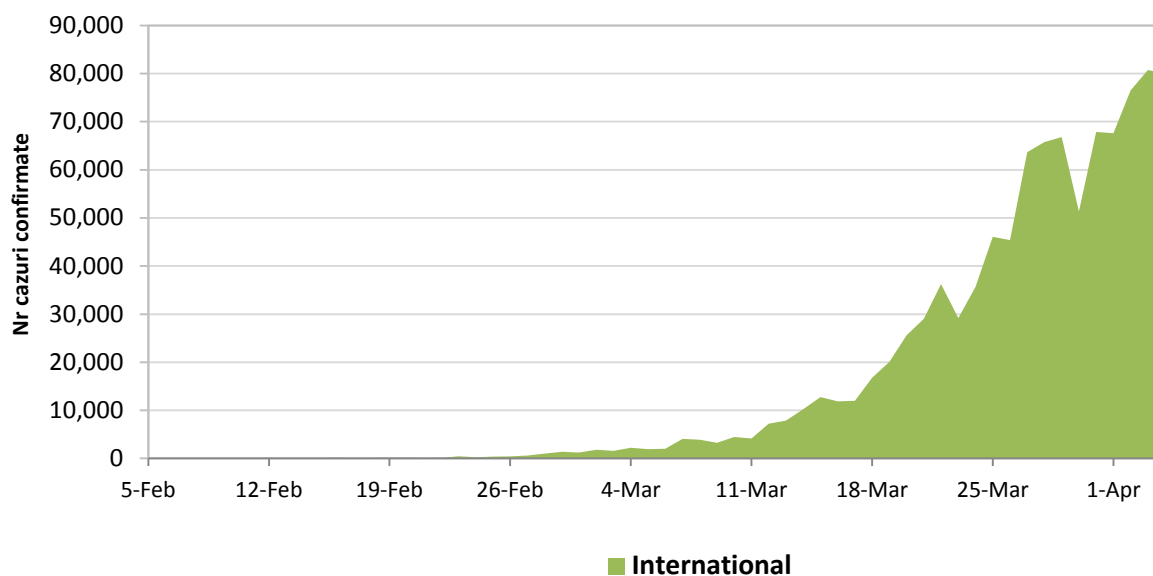

CHINA CONTINENTALA

Situatia in China continentala:

- De la inceputul epidemiei pana in prezent au fost inregistrate **81.639 de cazuri confirmate, din care 3.326 decese**. 80% din cazurile confirmate si 96.4% din totalul deceselor s-au inregistrat in regiunea Hubei.
- In ultimele 24 de ore au fost raportate 18 cazuri confirmate in restul provinciilor din China continentala si **un caz nou in provincia Hubei**.
- Evolutia din China continentala este pe un **trend descendent** in ultimele saptamani.

Evolutie zilnica a numarului de cazuri confirmate de infectii cu coronavirus (COVID-19) - China Continentala

INTERNATIONAL

Situatia la nivel international:

- In afara Chinei continentale au fost raportate pana in prezent **1.004.479 de cazuri confirmate, din care 55.839 decese**. A fost depasit atat numarul de cazuri confirmate cat si numarul de decese din China.
- **In ultimele 24 de ore** au fost raportate **80.066 cazuri confirmate din care 7.586 decese**.
- In ultimele patru saptamani **evolutia are un trend ascendent**, prin raportarea unor focare de transmitere comunitara in Italia, Franta, Spania, Germania, Statele Unite ale Americii si Iran.

Evolutia zilnica a numarului de cazuri confirmate de infectii cu coronavirus (COVID19) - in afara Chinei Continentale

Situatia in Italia:

- In ultimele 24 de ore au fost raportate **4.564 cazuri confirmate, din care 766 decese.**
- Focarul este localizat in **nordul Italiei in regiunile Lombardia, Veneto, Emila Romagna si Piemonte.**
- Situatia pe provincii poate fi acesata [aici](#).