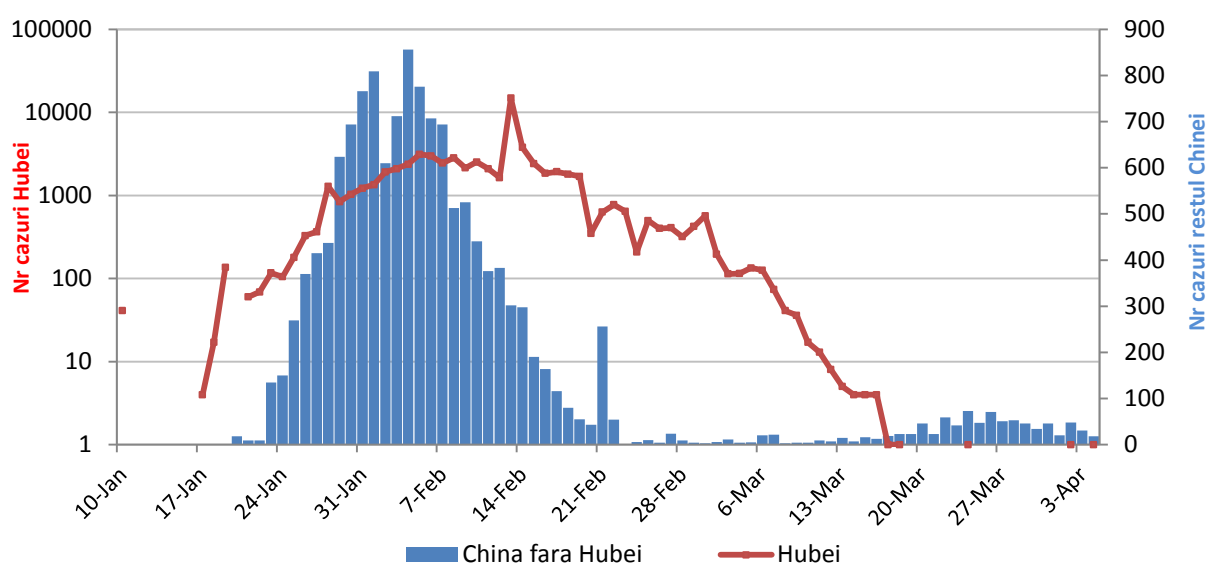

Infectii cu coronavirus (COVID-19) - 4.04.2020 ora 09:00

GLOBAL

Evolutia in ultimele 24 de ore:

- La nivel global se inregistreaza **1.086.118 cazuri confirmate de infectie cu coronavirus**, din care **59.165 decese**.
- Au fost raportate **80.085 cazuri noi**, din care 7.590 decese.
- **Cresteri marcate** ale numarului de cazuri au fost inregistrate in **Statele Unite ale Americii, Italia, Spania, Franta, Iran, Turcia, Belgia, Olanda si Marea Britanie**.

* in provincia Hubei 67.803 cazuri confirmate din care 3.207 decese.

Evolutia zilnica a nr de cazuri confirmate cumulate de infectii cu coronavirus (COVID-19)

Pondere zilnica a cazurilor confirmate cumulate de infectii cu coronavirus (COVID-19) Hubei vs restul Chinei Continentale vs International

CHINA CONTINENTALA

Situatia in China continentala:

- De la inceputul epidemiei pana in prezent au fost inregistrate **81.639 de cazuri confirmate, din care 3.326 decese**. 80% din cazurile confirmate si 96.4% din totalul deceselor s-au inregistrat in regiunea Hubei.
- In ultimele 24 de ore au fost raportate 18 cazuri confirmate in restul provinciilor din China continentala si **un caz nou in provincia Hubei**.
- Evolutia din China continentala este pe un **trend descendent** in ultimele saptamani.

Evolutie zilnica a numarului de cazuri confirmate de infectii cu coronavirus (COVID-19) - China Continentala

INTERNATIONAL

Situatia la nivel international:

- In afara Chinei continentale au fost raportate pana in prezent **1.004.479 de cazuri confirmate, din care 55.839 decese**. A fost depasit atat numarul de cazuri confirmate cat si numarul de decese din China.
- **In ultimele 24 de ore** au fost raportate **80.066 cazuri confirmate din care 7.586 decese**.
- In ultimele patru saptamani **evolutia are un trend ascendent**, prin raportarea unor focare de transmitere comunitara in Italia, Franta, Spania, Germania, Statele Unite ale Americii si Iran.