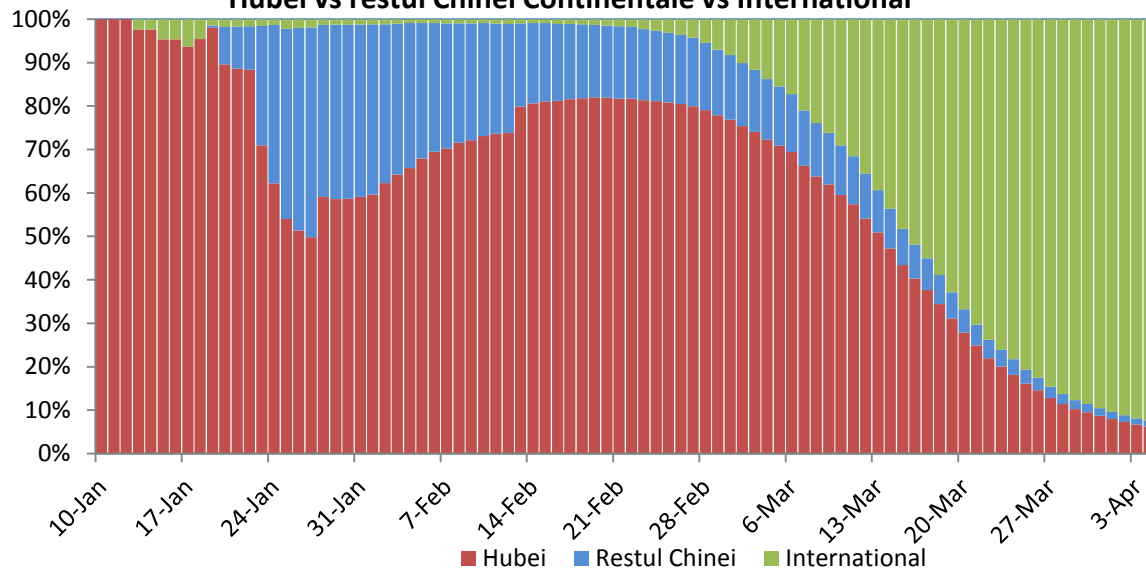

Pondere zilnica a cazurilor confirmate cumulate de infectii cu coronavirus (COVID-19) Hubei vs restul Chinei Continentale vs International