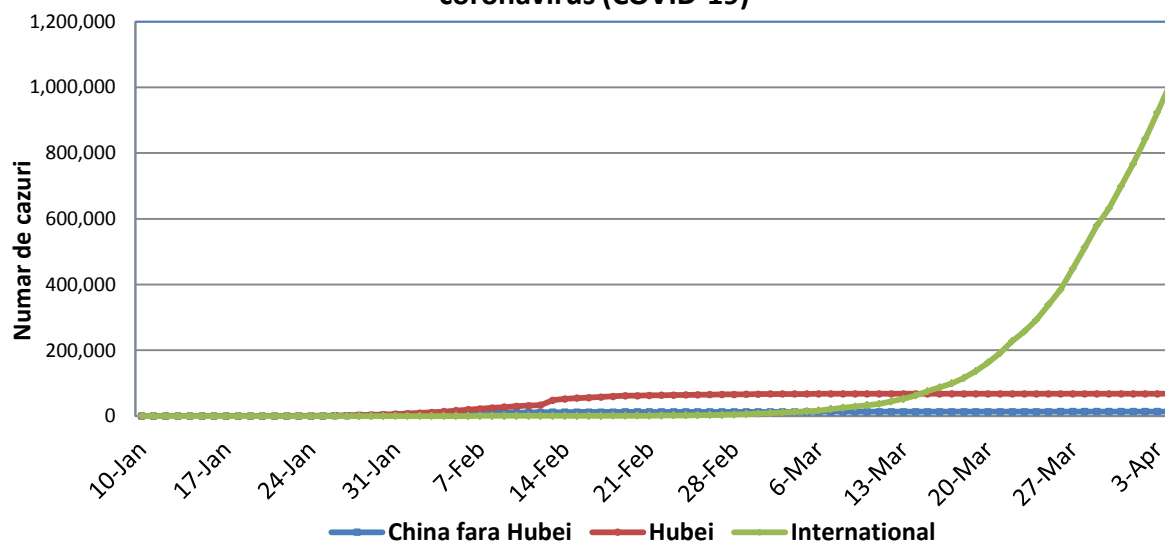

Singapore	1114	5	65	2
	Hong Kong RAS	845	4	43	0
	Taiwan RPC	348	5	9	0
	Vietnam	239	0	6	0
	Brunei	134	1	1	0
	Cambogia	110	0	0	0
	Macao RAS	43	0	2	0
	Mongolia	14	0	0	0
Vase de croaziera	Nava Grand Princess	21	0	0	0
	Nava Diamond Princess	712	10	0	0
	Total	1.0861.18	59.165	80.085	7.590

* in provincia Hubei 67.803 cazuri confirmate din care 3.207 decese.

Evolutia zilnica a nr de cazuri confirmate cumulate de infectii cu coronavirus (COVID-19)