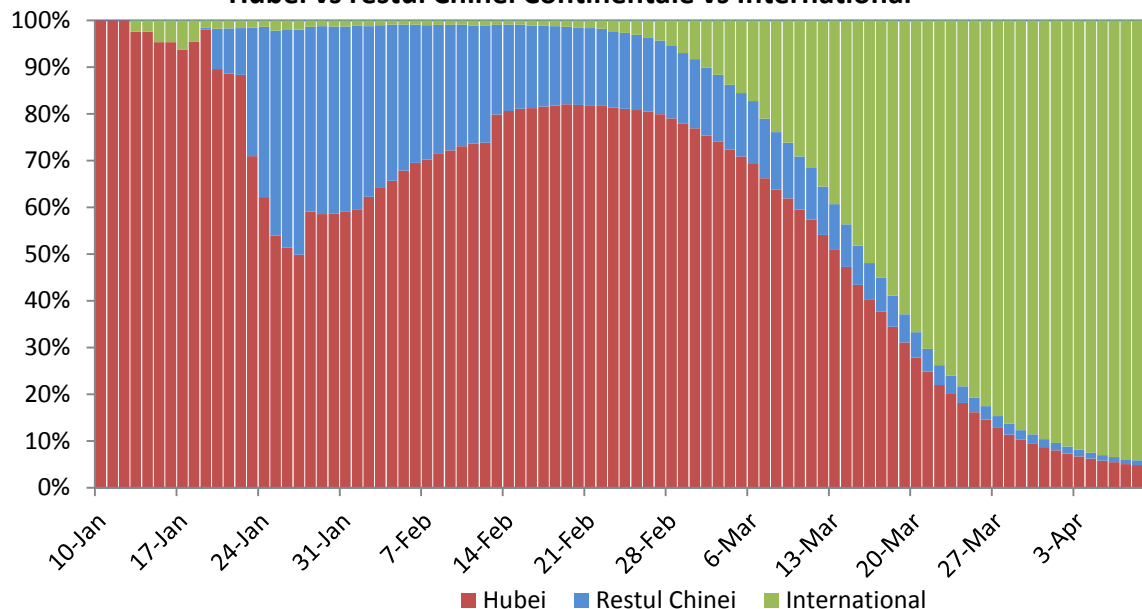

Infectii cu coronavirus (COVID-19) - 9.04.2020 ora 09:00

GLOBAL

Evolutia in ultimele 24 de ore:

- La nivel global se inregistreaza **1.472.837 cazuri confirmate de infectie cu coronavirus**, din care **87.768 decese**.
- Au fost raportate **87.293 cazuri noi**, din care 6.429 decese.
- **Cresteri marcate** ale numarului de cazuri au fost inregistrate in **Statele Unite ale Americii, Italia, Spania, Franta, Iran, Turcia, Belgia, Olanda si Marea Britanie**.

Evolutia zilnica a nr de cazuri confirmate cumulate de infectii cu coronavirus (COVID-19)

Pondere zilnica a cazurilor confirmate cumulate de infectii cu coronavirus (COVID-19) Hubei vs restul Chinei Continentale vs International

EUROPA

Situatia in Italia:

- In ultimele 24 de ore au fost raportate **3.529 cazuri confirmate, din care 542 decese.**
- Focarul este localizat in **nordul Italiei in regiunile Lombardia, Veneto, Emila Romagna si Piemonte.**
- Situatia pe provincii poate fi accesata [aici](#).