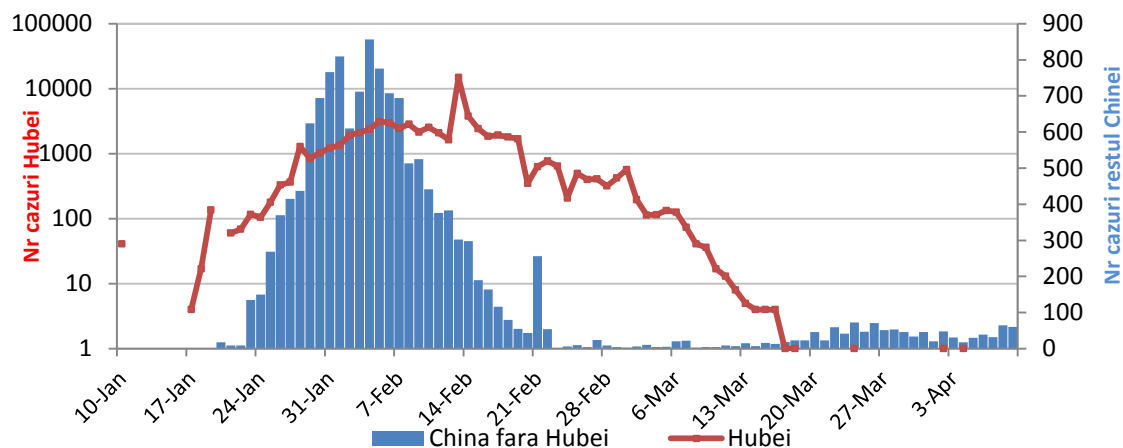

Evolutie zilnica a numarului de cazuri confirmate de infectii cu coronavirus

Tabel cazuri confirmate si decese la nivel global

Regiunea OMS	Tara	Nr cazuri confirmate clinic si cu laboratorul	Nr decese	In ultimele 24 de ore	
				Nr cazuri noi	Nr decese
AFRO	Africa de Sud	1845	18	159	6
	Algeria	1572	205	149	32
	Camerun	730	10	45	1
	Burkina Faso	414	23	30	4
	Coasta de Fildes	384	3	35	0
	Ghana	313	6	26	1
	Nigeria	276	6	22	0
	Mauritius	273	7	5	0
	Mayotte	184	2	20	0
	RD Congo	183	20	3	2
	Kenya	179	6	7	0
	Senegal	144	2	0	0
	Rwanda	110	0	5	0
	Madagascar	93	0	5	0
	Togo	70	3	5	0
	Congo (Brazzaville)	60	5	0	0
	Etiopia	55	3	3	0
	Uganda	52	0	0	0
	Zambia	39	1	0	0
	Gabon	34	1	1	0
	Benin	26	1	4	0
	Tanzania	25	1	1	0
	Angola	19	2	2	0
	Guineea ecuatoriala	16	0	0	0
	Namibia	16	0	0	0
	Sudan	14	2	0	0
	Liberia	14	3	0	0