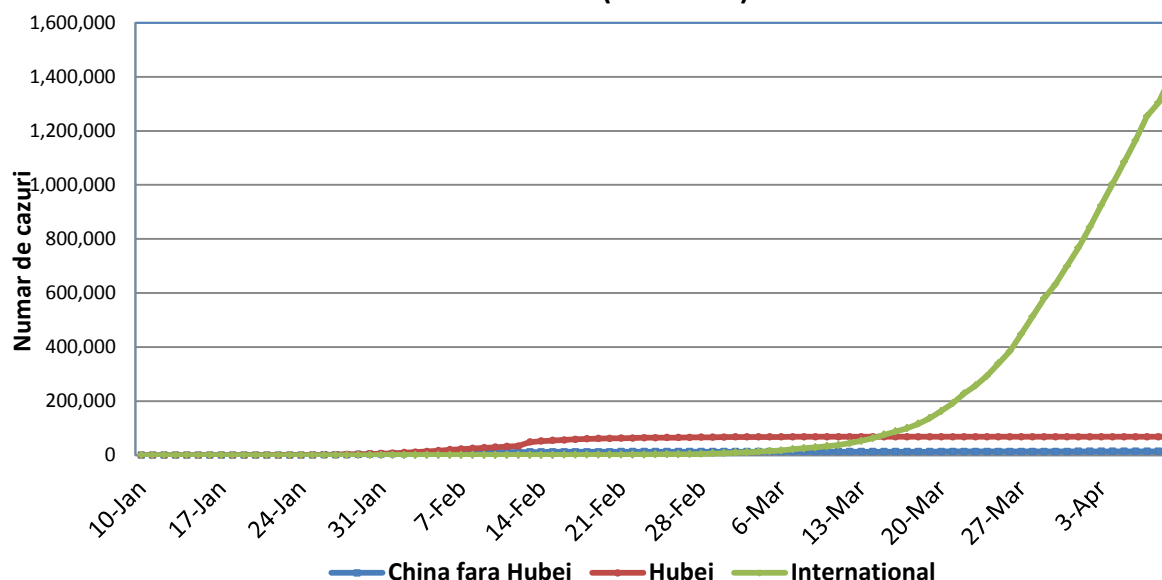

Infectii cu coronavirus (COVID-19) - 9.04.2020 ora 09:00

GLOBAL

Evolutia in ultimele 24 de ore:

- La nivel global se inregistreaza **1.472.837 cazuri confirmate de infectie cu coronavirus**, din care **87.768 decese**.
- Au fost raportate **87.293 cazuri noi**, din care 6.429 decese.
- **Cresteri marcate** ale numarului de cazuri au fost inregistrate in **Statele Unite ale Americii, Italia, Spania, Franta, Iran, Turcia, Belgia, Olanda si Marea Britanie**.

Evolutia zilnica a nr de cazuri confirmate cumulate de infectii cu coronavirus (COVID-19)

Pondere zilnica a cazurilor confirmate cumulate de infectii cu coronavirus (COVID-19) Hubei vs restul Chinei Continentale vs International

EUROPA

Situatia in Italia:

- In ultimele 24 de ore au fost raportate **3.529 cazuri confirmate, din care 542 decese.**
- Focarul este localizat in **nordul Italiei in regiunile Lombardia, Veneto, Emila Romagna si Piemonte.**
- Situatia pe provincii poate fi accesata [aici](#).