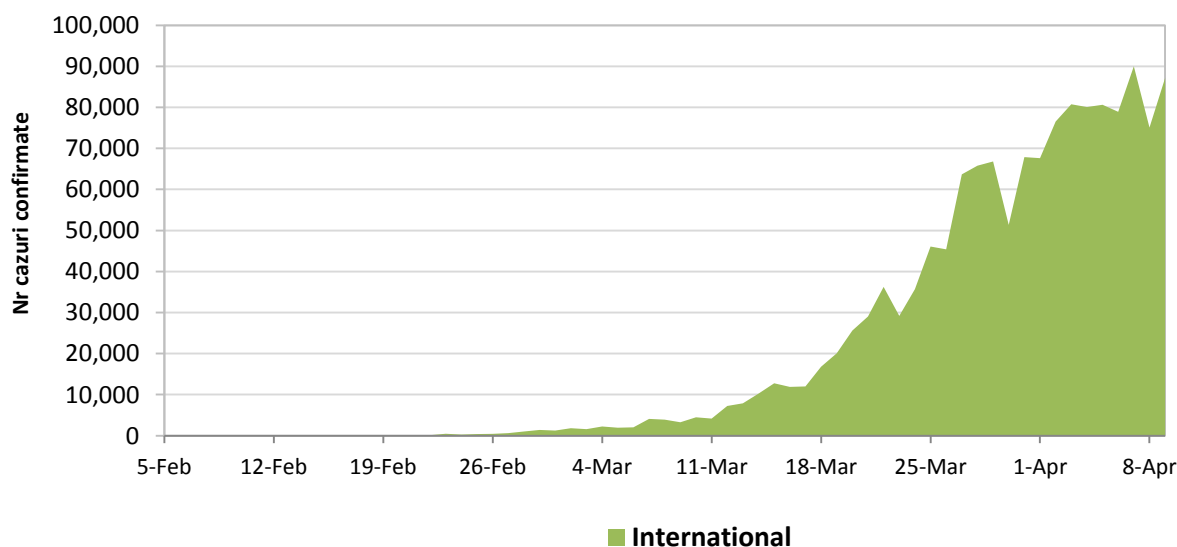

Situatia in Romania:

- **Pana la data de 8 aprilie ora 13.00** s-au inregistrat **4.761 de cazuri confirmate** de infectie cu coronavirus, din care 209 decese, fiind **confirmate 344 cazuri noi de infectie cu coronavirus**. Persoanele au fost izolate pentru tratament in spital. Se continua **anchetele epidemiologice** pentru depistarea si izolarea contactilor.

INTERNATIONAL

Situatia la nivel international:

- In afara Chinei continentale au fost raportate pana in prezent **1.482.837 de cazuri confirmate, din care 84.343 decese**. A fost depasit atat numarul de cazuri confirmate cat si numarul de decese din China.
- **In ultimele 24 de ore** au fost raportate **87.233 cazuri confirmate din care 6.427 decese**.
- In ultimele patru saptamani **evolutia are un trend ascendent**, prin raportarea unor focare de transmitere comunitara in Italia, Franta, Spania, Germania, Statele Unite ale Americii si Iran.

STATELE UNITE ALE AMERICII

- In ultimele 24 de ore au fost raportate **33.323 cazuri confirmate, din care 1922 decese**.
- Regiunile mai afectate sunt **New York, New Jersey, Michigan, Louisiana si California**.

Situatia pe regiuni poate fi accesata [aici](#).

Evolutia zilnica a numarului de cazuri confirmate de infectii cu coronavirus (COVID19) - in afara Chinei Continentale

CHINA CONTINENTALA

Situatia in China continentala:

- De la inceputul epidemiei pana in prezent au fost inregistrate **81.865 de cazuri confirmate, din care 3.335 decese**. 80% din cazurile confirmate si 96.4% din totalul deceselor s-au inregistrat in regiunea Hubei.
- In ultimele 24 de ore au fost raportate 60 cazuri confirmate in restul provinciilor din China continentala si **niciun caz nou in provincia Hubei**.