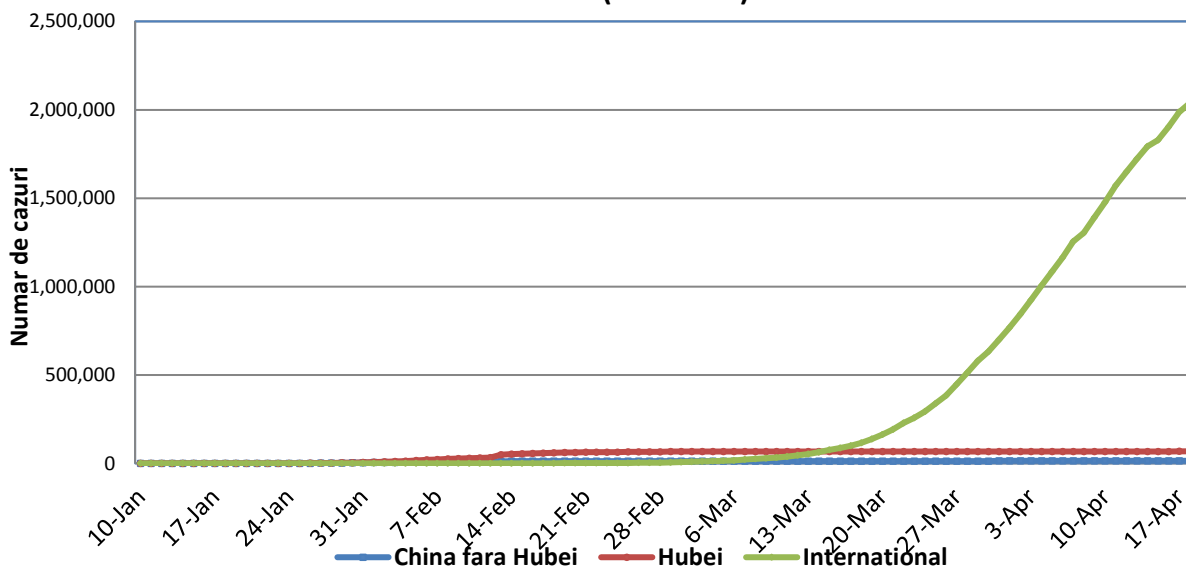

Infectii cu coronavirus (COVID-19) - 18.04.2020 ora 09:00

GLOBAL

Evolutia in ultimele 24 de ore:

- La nivel global se inregistreaza **2.120.346 cazuri confirmate de infectie cu coronavirus**, din care **150.233 decese**.
- Au fost raportate **53.326 cazuri noi**, din care 7.836 decese.
- **Cresteri marcate** ale numarului de cazuri au fost inregistrate in **Italia, Spania, Franta, Iran, Turcia, Belgia, Olanda, Marea Britanie, Canada, Brazilia si Rusia**.

Evolutia zilnica a nr de cazuri confirmate cumulate de infectii cu coronavirus (COVID-19)

Pondere zilnica a cazurilor confirmate cumulate de infectii cu coronavirus (COVID-19) Hubei vs restul Chinei Continentale vs International

EUROPA

Situatia in Italia:

- In ultimele 24 de ore au fost raportate **3.493 cazuri confirmate din care 575 decese**.
- Focarul este localizat in **nordul Italiei in regiunile Lombardia, Veneto, Emila Romagna si Piemonte**.
- Situatia pe provincii poate fi accesata [aici](#).