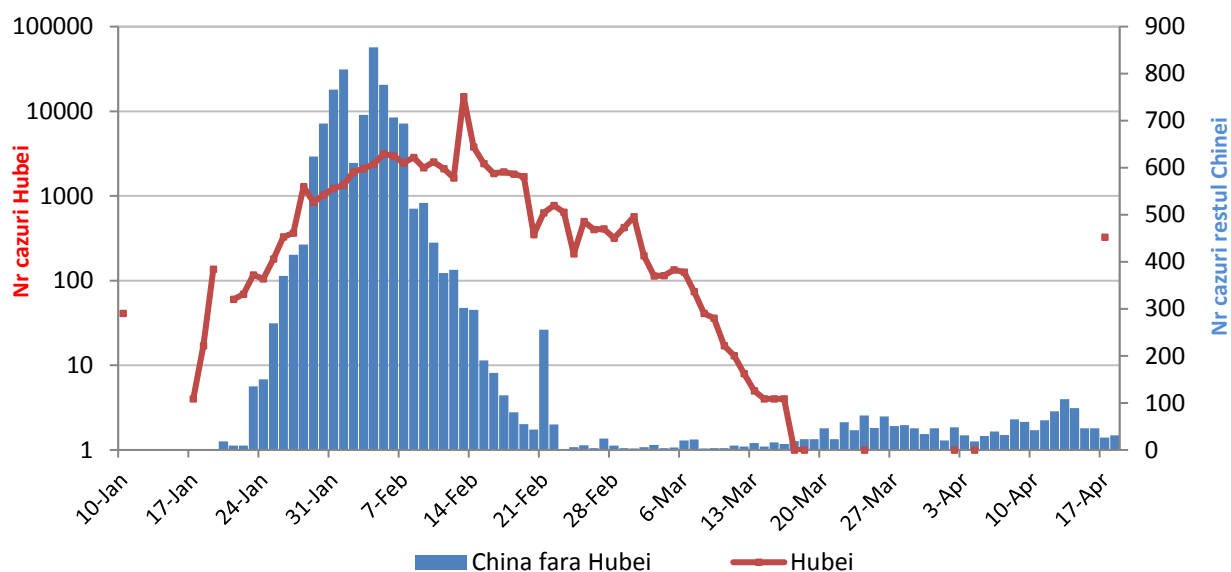

STATELE UNITE ALE AMERICII

- Pana la data raportului nu a fost actualizata situatia cazurilor.
- Regiunile mai afectate sunt **New York, New Jersey, Michigan, Louisiana si California**.

Situatia pe regiuni poate fi accesata [aici](#).

Evolutia zilnica a numarului de cazuri confirmate de infectii cu coronavirus (COVID19) - in afara Chinei Continentale

CHINA CONTINENTALA

Situatia in China continentala:

- De la inceputul epidemiei pana in prezent au fost inregistrate **82.179 de cazuri confirmate, din care 4.632 decese**. 80% din cazurile confirmate si 96.4% din totalul deceselor s-au inregistrat in regiunea Hubei.
- In ultimele 24 de ore au fost raportate 31 cazuri confirmate in restul provinciilor din China continentala, **niciun caz nou in regiunea Hubei**.

**Evolutie zilnica a numarului de cazuri confirmate de infectii cu coronavirus (COVID-19) -
China Continentala**

Tabel cazuri confirmate si decese la nivel global

Regiunea OMS	Tara	Nr cazuri confirmate clinic si cu laboratorul	Nr decese	In ultimele 24 de ore	
				Nr cazuri noi	Nr decese
AFRO	Africa de Sud	2783	50	178	2
	Algeria	2418	364	150	16
	Camerun	996	21	141	4
	Coasta de Fildes	742	6	54	0
	Ghana	641	8	0	0
	Burkina Faso	557	35	11	3
	Nigeria	493	17	51	4
	Senegal	342	2	28	0
	Mauritius	324	10	0	0
	RD Congo	287	23	0	0
	Kenya	234	11	0	0
	Mayotte	233	3	12	0
	Tanzania	147	5	53	1
	Rwanda	138	0	0	0
	Madagascar	117	0	6	0
	Gabon	108	1	13	0
	Etiopia	96	3	11	0
	Togo	83	5	2	2
	Somalia	80	5	0	0
	Liberia	76	7	17	1
	Congo (Brazzaville)	74	5	0	0
	Uganda	55	0	0	0
Zambia	52	2	4	0	
Guineea ecuatoriala	51	0	0	0	