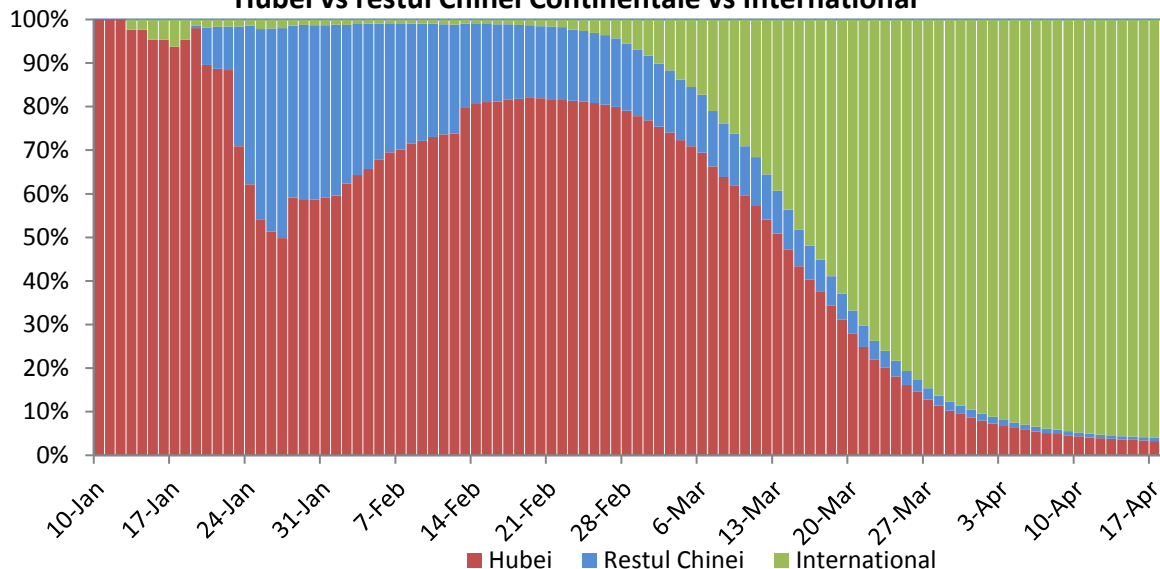

Infectii cu coronavirus (COVID-19) - 18.04.2020 ora 09:00

GLOBAL

Evolutia in ultimele 24 de ore:

- La nivel global se inregistreaza **2.120.346 cazuri confirmate de infectie cu coronavirus**, din care **150.233 decese**.
- Au fost raportate **53.326 cazuri noi**, din care 7.836 decese.
- **Cresteri marcate** ale numarului de cazuri au fost inregistrate in **Italia, Spania, Franta, Iran, Turcia, Belgia, Olanda, Marea Britanie, Canada, Brazilia si Rusia**.

Evolutia zilnica a nr de cazuri confirmate cumulate de infectii cu coronavirus (COVID-19)

Pondere zilnica a cazurilor confirmate cumulate de infectii cu coronavirus (COVID-19) Hubei vs restul Chinei Continentale vs International

EUROPA

Situatia in Italia:

- In ultimele 24 de ore au fost raportate **3.493 cazuri confirmate din care 575 decese**.
- Focarul este localizat in **nordul Italiei in regiunile Lombardia, Veneto, Emila Romagna si Piemonte**.
- Situatia pe provincii poate fi accesata [aici](#).