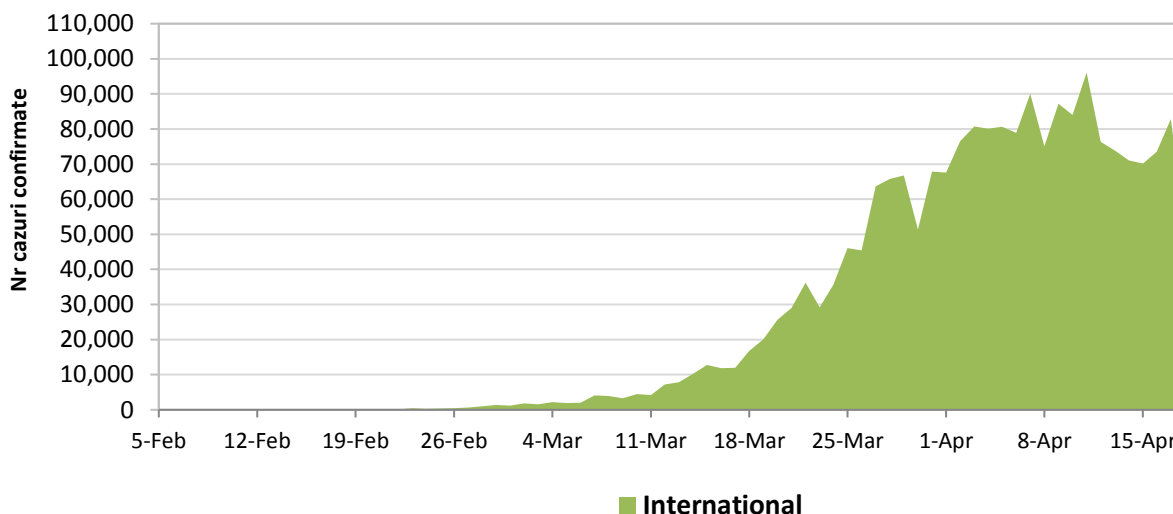

Situatia in Romania:

- **Pana la data de 17 aprilie ora 13.00** s-au inregistrat **8.067 de cazuri confirmate** de infectie cu coronavirus, din care 411 decese, fiind **confirmate 360 cazuri noi de infectie cu coronavirus**. Persoanele au fost izolate pentru tratament in spital. Se continua **anchetele epidemiologice** pentru depistarea si izolarea contactilor.

INTERNATIONAL

Situatia la nivel international:

- In afara Chinei continentale au fost raportate pana in prezent **2.038.067 de cazuri confirmate, din care 145.601 decese**. A fost depasit atat numarul de cazuri confirmate cat si numarul de decese din China.
- **In ultimele 24 de ore** au fost raportate **53.295 cazuri confirmate din care 7.836 decese**.
- In ultimele patru saptamani **evolutia are un trend ascendent**, prin raportarea unor focare de transmitere comunitara in Italia, Franta, Spania, Germania, Statele Unite ale Americii si Iran.

STATELE UNITE ALE AMERICII

- Pana la data raportului nu a fost actualizata situatia cazurilor.
- Regiunile mai afectate sunt **New York, New Jersey, Michigan, Louisiana si California**.

Situatia pe regiuni poate fi accesata [aici](#).

Evolutia zilnica a numarului de cazuri confirmate de infectii cu coronavirus (COVID19) - in afara Chinei Continentale

CHINA CONTINENTALA

Situatia in China continentala:

- De la inceputul epidemiei pana in prezent au fost inregistrate **82.179 de cazuri confirmate, din care 4.632 decese**. 80% din cazurile confirmate si 96.4% din totalul deceselor s-au inregistrat in regiunea Hubei.
- In ultimele 24 de ore au fost raportate 31 cazuri confirmate in restul provinciilor din China continentala, **niciun caz nou in regiunea Hubei**.