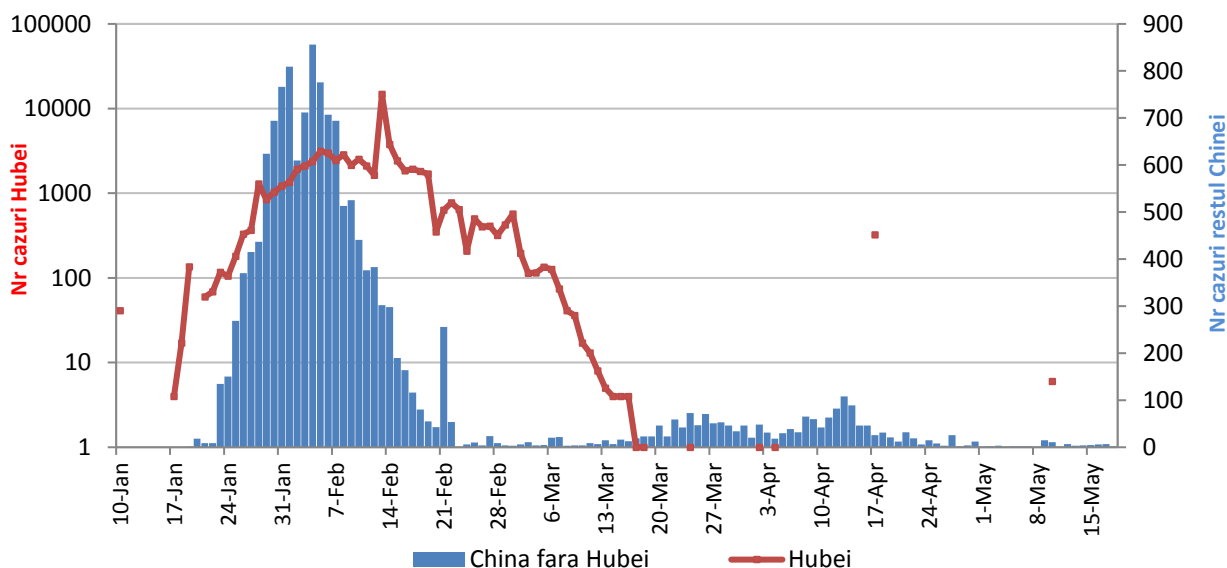

Tabel cazuri confirmate si decese la nivel global

Evolutie zilnica a numarului de cazuri confirmate de infectii cu coronavirus (COVID-19) - China Continentala