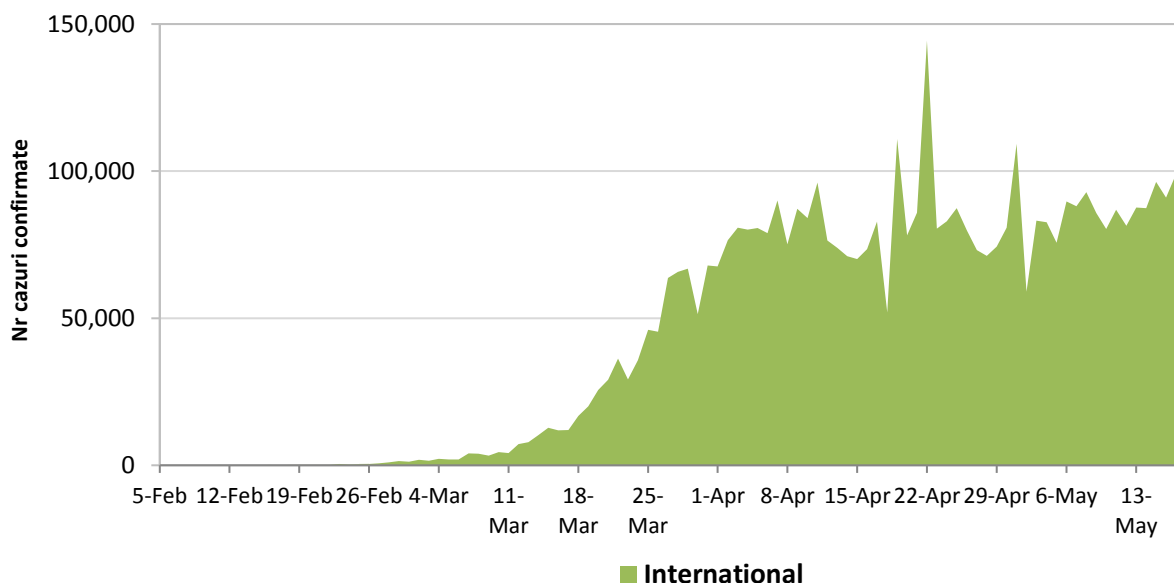

Evolutia zilnica a numarului de cazuri confirmate de infectii cu coronavirus (COVID19) - in afara Chinei Continentale