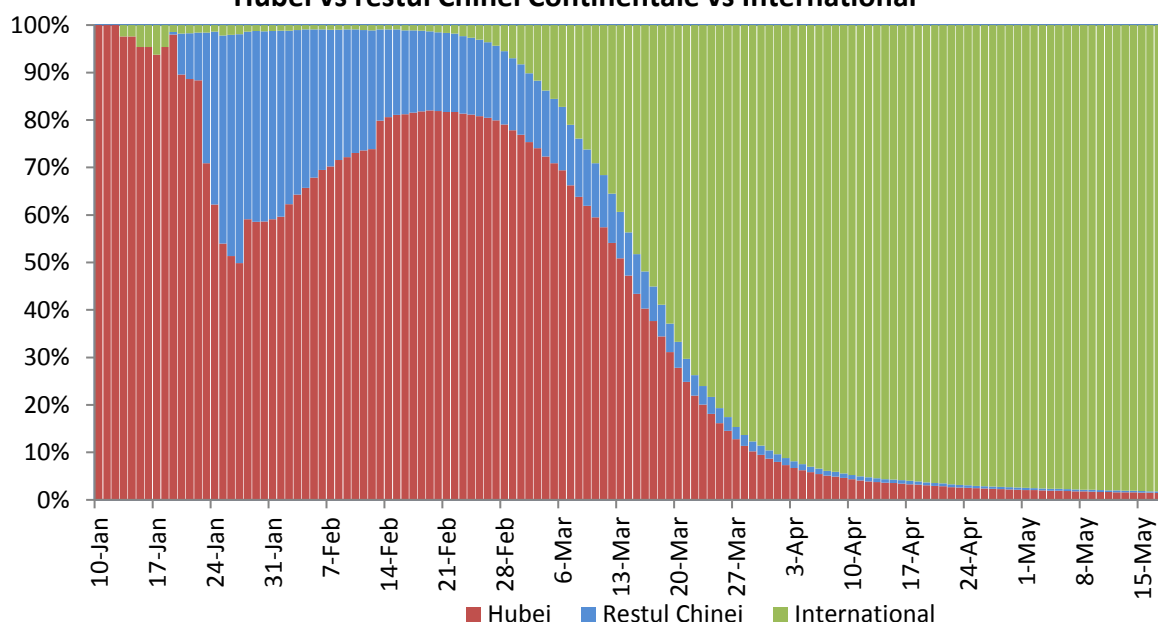

Infectii cu coronavirus (COVID-19) – 19.05.2020 ora 9:00

GLOBAL

Evolutia in ultimele 24 de ore:

- La nivel global se inregistreaza **4.726.327 cazuri confirmate de infectie cu coronavirus**, din care **317.099 decese**.
- Au fost raportate **80.124 cazuri noi**, din care 3.106 decese.
- **Cresteri marcate** ale numarului de cazuri au fost inregistrate in **Statele Unite ale Americii, Belarus, Iran, Turcia, Marea Britanie, Canada, Mexic, Arabia Saudita, Pakistan, India, Bangladesh, Brazilia, Chile, Peru si Rusia**.

Pondere zilnica a cazurilor confirmate cumulate de infectii cu coronavirus (COVID-19) Hubei vs restul Chinei Continentale vs International

EUROPA

Situatia in Italia:

- In ultimele 24 de ore au fost raportate **451 cazuri confirmate din care 99 decese**.
- Focarul este localizat in **nordul Italiei in regiunile Lombardia, Veneto, Emila Romagna si Piemonte**.
- Situatia pe provincii poate fi accesata [aici](#).

Situatia in Spania:

- In ultimele 24 de ore au fost raportate **256 cazuri confirmate, din care 59 decese**.
- Regiunile mai afectate sunt **Madrid, Cataluna si Castilla La Mancha**.
- Situatia pe provincii poate fi accesata [aici](#).