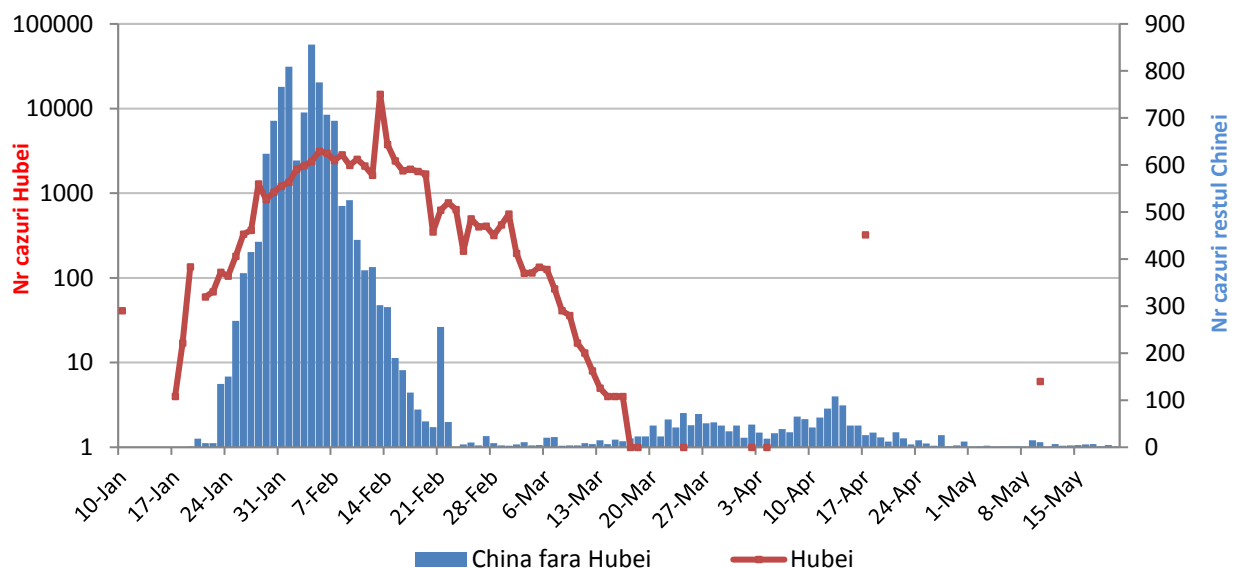

STATELE UNITE ALE AMERICII

- In ultimele 24 de ore au fost raportate **23.405 cazuri noi confirmate.**
 - Regiunile mai afectate sunt **New York, New Jersey, Michigan, Louisiana si California.**
- Situata pe regiuni poate fi accesata [aici](#).

Evolutia zilnica a numarului de cazuri confirmate de infectii cu coronavirus (COVID19) - in afara Chinei Continentale

CHINA CONTINENTALA

Situatia in China continentala:

- De la inceputul epidemiei pana in prezent au fost inregistrate **82.961 de cazuri confirmate, din care 4.633 decese.**
- In ultimele 24 de ore a fost raportat 1 caz confirmat in restul provinciilor din China continentala, **niciun caz nou in regiunea Hubei.**

Evolutie zilnica a numarului de cazuri confirmate de infectii cu coronavirus (COVID-19) - China Continentala

Tabel cazuri confirmate si decese la nivel global

Regiunea OMS	Tara	Nr cazuri confirmate clinic si cu laboratorul	Nr decese	In ultimele 24 de ore	
				Nr cazuri noi	Nr decese
AFRO	Africa de Sud	18003	339	1570	53
	Algeria	7542	568	165	7
	Nigeria	6647	200	246	8
	Ghana	6096	31	178	0
	Camerun	3529	140	0	0
	Sudan	2728	111	137	6
	Senegal	2714	30	97	0
	Coasta de Fildes	2231	29	112	1
	Djibouti	1828	9	310	2
	RD Congo	1731	61	102	0
	Somalia	1573	61	71	2
	Gabon	1502	12	70	1
	Mayotte	1419	19	49	1
	Kenya	1029	50	117	0
	Mali	931	55	30	2
	Guineea ecuatoriala	890	7	65	0
	Zambia	832	7	71	0
	Burkina Faso	806	52	0	0
	Tanzania	509	21	0	0
	Congo (Brazzaville)	420	15	6	0
	Rep Centrafricana	411	0	0	0
	Madagascar	371	2	49	1
	Etiopia	352	5	0	0
	Benin	339	2	0	0
	Mauritius	334	10	0	0
	Rwanda	308	0	11	0
	Uganda	260	0	0	0
	Liberia	233	23	4	1
	Togo	174	11	0	0
	Angola	52	3	0	0
Zimbabwe	46	4	2	0	
Gambia	24	1	0	0	
Namibia	16	0	0	0	
Seychelles	11	0	0	0	
EMRO	Iran	126949	7183	2346	64
	Arabia Saudita	62545	339	2691	10
	Pakistan	48091	1017	2193	32
	Qatar	37097	16	1491	1
	Emiratele Arabe Unite	26004	233	941	6
	Kuweit	17568	124	804	3
	Egipt	14229	680	745	21
	Afganistan	8145	187	492	9