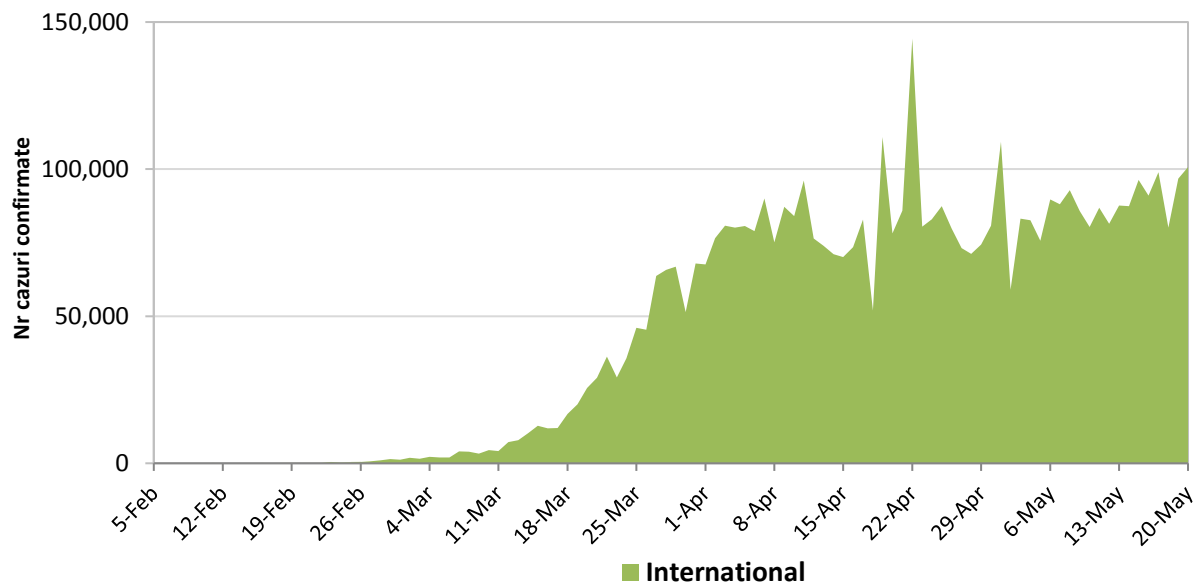

Evolutia zilnica a numarului de cazuri confirmate de infectii cu coronavirus (COVID19) - in afara Chinei Continentale