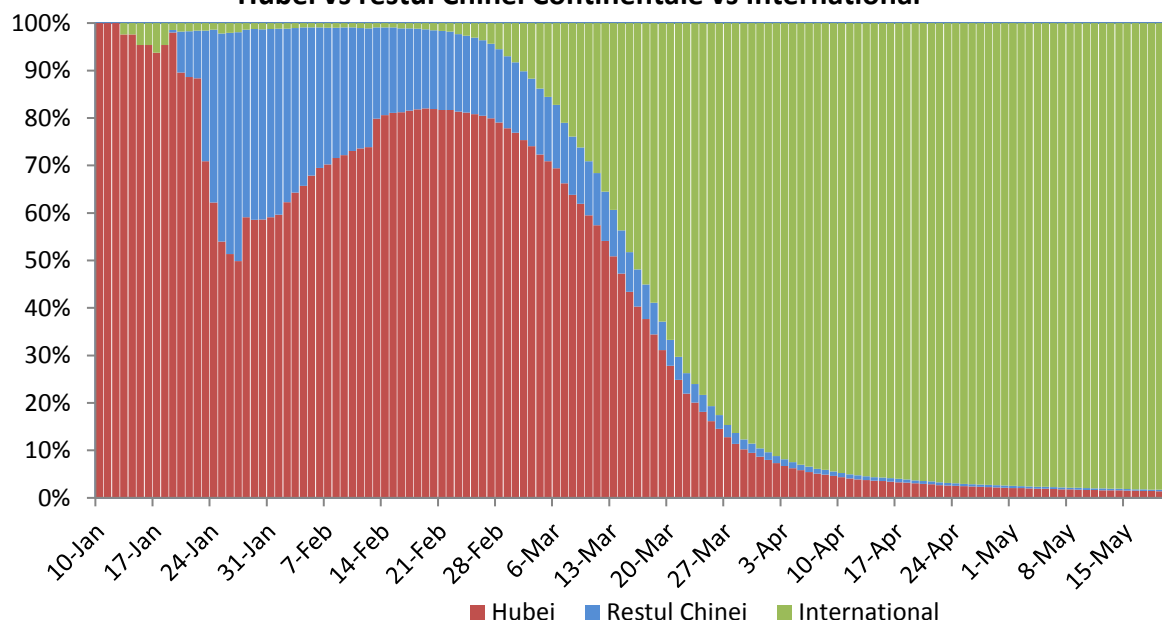

Infectii cu coronavirus (COVID-19) – 21.05.2020 ora 9:00

GLOBAL

Evolutia in ultimele 24 de ore:

- La nivel global se inregistreaza **4.923.722 cazuri confirmate de infectie cu coronavirus**, din care **325.612 decese**.
- Au fost raportate **101.177 cazuri noi**, din care 4.595 decese.
- **Cresteri marcate** ale numarului de cazuri au fost inregistrate in **Statele Unite ale Americii, Belarus, Iran, Turcia, Marea Britanie, Canada, Mexic, Arabia Saudita, Pakistan, India, Bangladesh, Brazilia, Chile, Peru si Rusia**.

Pondere zilnica a cazurilor confirmate cumulate de infectii cu coronavirus (COVID-19) Hubei vs restul Chinei Continentale vs International

EUROPA

Situatia in Italia:

- In ultimele 24 de ore au fost raportate **665 cazuri confirmate din care 161 decese**.
- Focarul este localizat in **nordul Italiei in regiunile Lombardia, Veneto, Emila Romagna si Piemonte**.
- Situatia pe provincii poate fi accesata [aici](#).

Situatia in Spania:

- In ultimele 24 de ore au fost raportate **518 cazuri confirmate, din care 110 decese**.
- Regiunile mai afectate sunt **Madrid, Cataluna si Castilla La Mancha**.
- Situatia pe provincii poate fi accesata [aici](#).