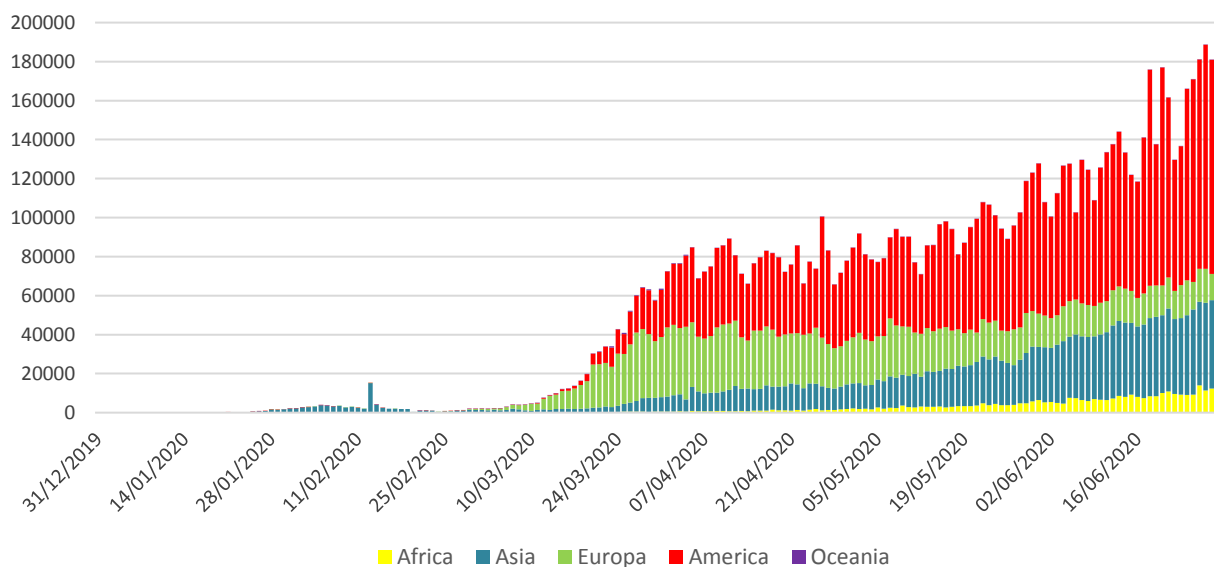

Infectii cu coronavirus (COVID-19) – 30.06.2020

GLOBAL

- La nivel global se inregistreaza **10.112.754 cazuri confirmate de infectie cu coronavirus**, din care **501.562 decese**.
- Au fost raportate **159.964 cazuri noi**, din care 3.043 decese.

Numarul zilnic de cazuri noi raportate

EUROPA

Situatia in Italia:

- In ultimele 24 de ore au fost raportate **126 cazuri confirmate din care 6 decese**.
- Focarul este localizat in **nordul Italiei in regiunile Lombardia, Veneto, Emilia Romagna si Piemonte**.
- Situata pe provincii poate fi accesata [aici](#).

Situatia in Spania:

- In ultimele 24 de ore au fost raportate **200 cazuri confirmate, din care 3 decese**.
- Regiunile mai afectate sunt **Madrid, Cataluna si Castilla La Mancha**.
- Situata pe provincii poate fi accesata [aici](#).

Situatia in Germania:

- In ultimele 24 de ore au fost raportate **498 cazuri confirmate si 12 decese**.
- Regiunile mai afectate sunt **Bayern, Nordrhein-Westfalen si Baden-Wurttemberg**.
- Situata pe provincii poate fi accesata [aici](#).