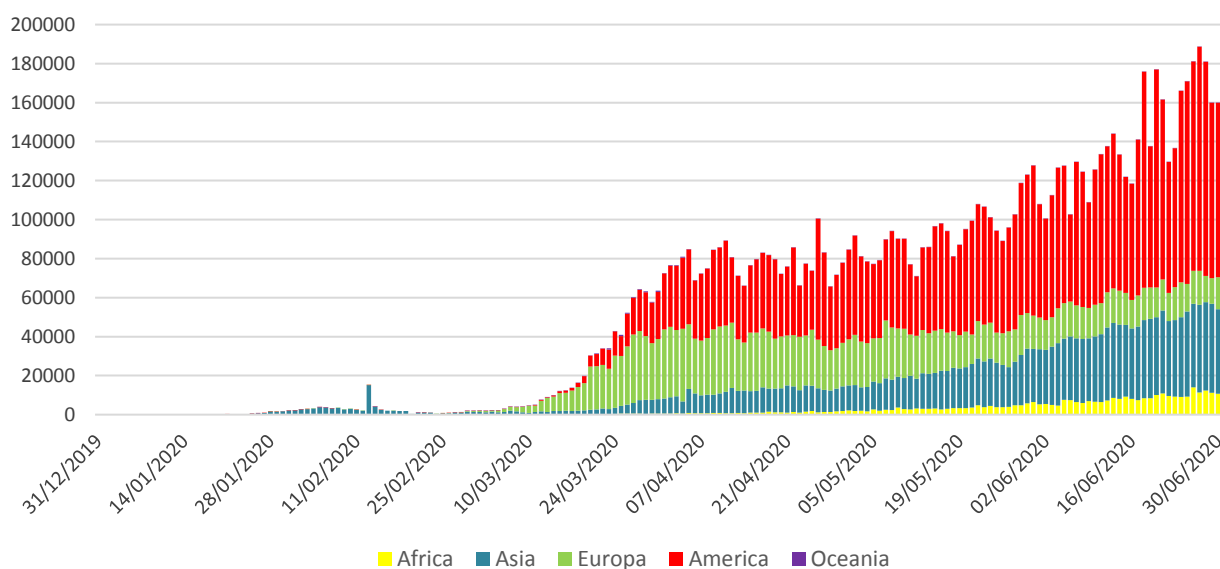

## Infectii cu coronavirus (COVID-19) – 1.07.2020

### GLOBAL

- La nivel global se inregistreaza **10.273.001 cazuri confirmate de infectie cu coronavirus**, din care **505.295 decese**.
- Au fost raportate **160.047 cazuri noi**, din care 3.733 decese.

### Numarul zilnic de cazuri noi raportate

#### Situatia in Italia:

- In ultimele 24 de ore au fost raportate **142 cazuri confirmate din care 23 decese**.
- Focarul este localizat in **nordul Italiei in regiunile Lombardia, Veneto, Emilia Romagna si Piemonte**.
- Situata pe provincii poate fi accesata [aici](#).