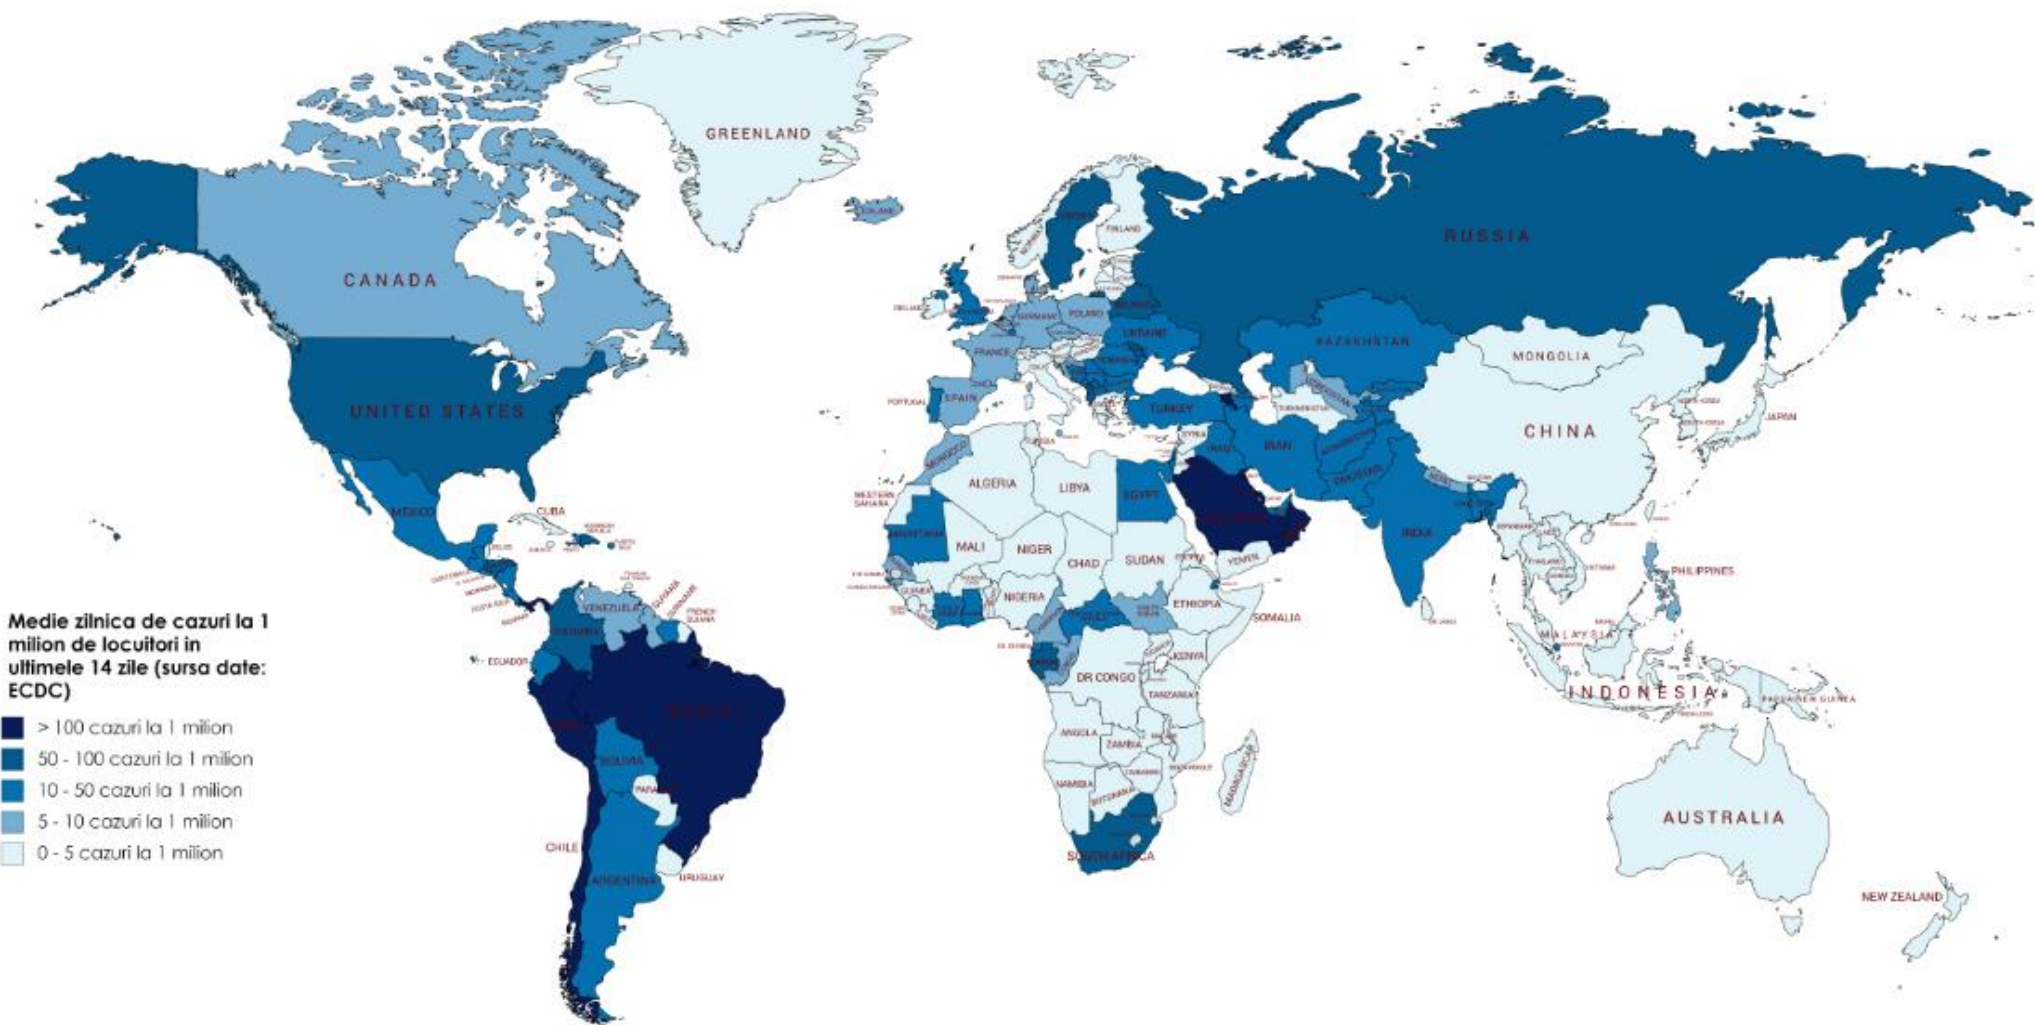

Medie zilnica de cazuri la 1 milion de locuitori in ultimele 14 zile (sursa date: ECDC)

- > 100 cazuri la 1 milion
- 50 - 100 cazuri la 1 milion
- 10 - 50 cazuri la 1 milion
- 5 - 10 cazuri la 1 milion
- 0 - 5 cazuri la 1 milion