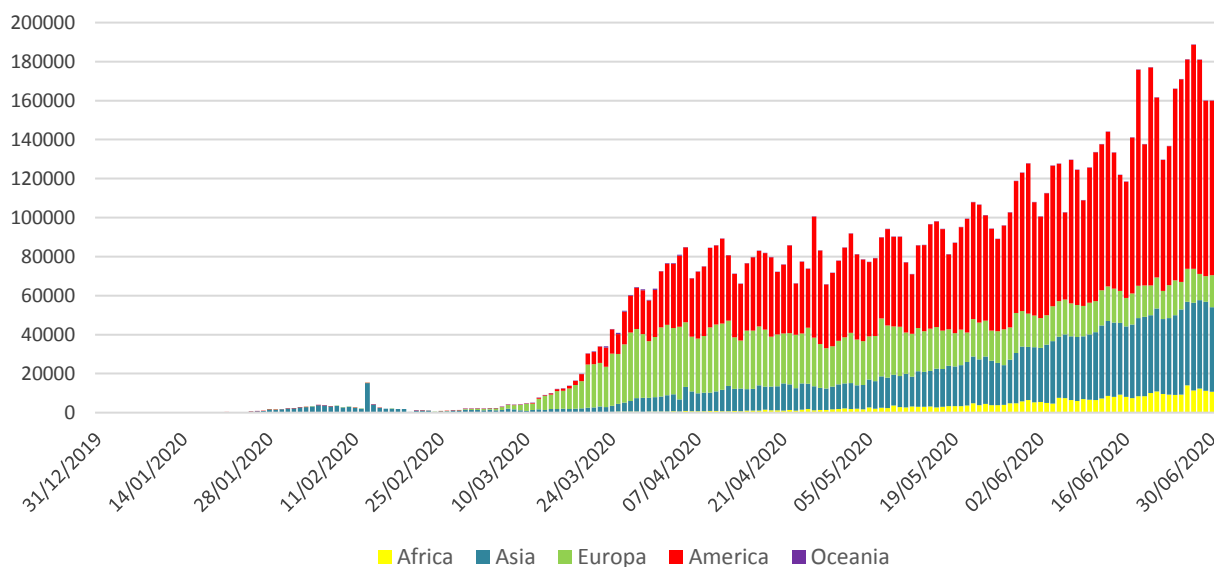

## Infectii cu coronavirus (COVID-19) – 2.07.2020

### GLOBAL

- La nivel global se inregistreaza **10.446.353 cazuri confirmate de infectie cu coronavirus**, din care **511.037 decese**.
- Au fost raportate **172.929 cazuri noi**, din care 5.742 decese.

### Numarul zilnic de cazuri noi raportate

#### Situatia in Italia:

- In ultimele 24 de ore au fost raportate **182 cazuri confirmate din care 21 decese**.
- Focarul este localizat in **nordul Italiei in regiunile Lombardia, Veneto, Emilia Romagna si Piemonte**.
- Situata pe provincii poate fi accesata [aici](#).