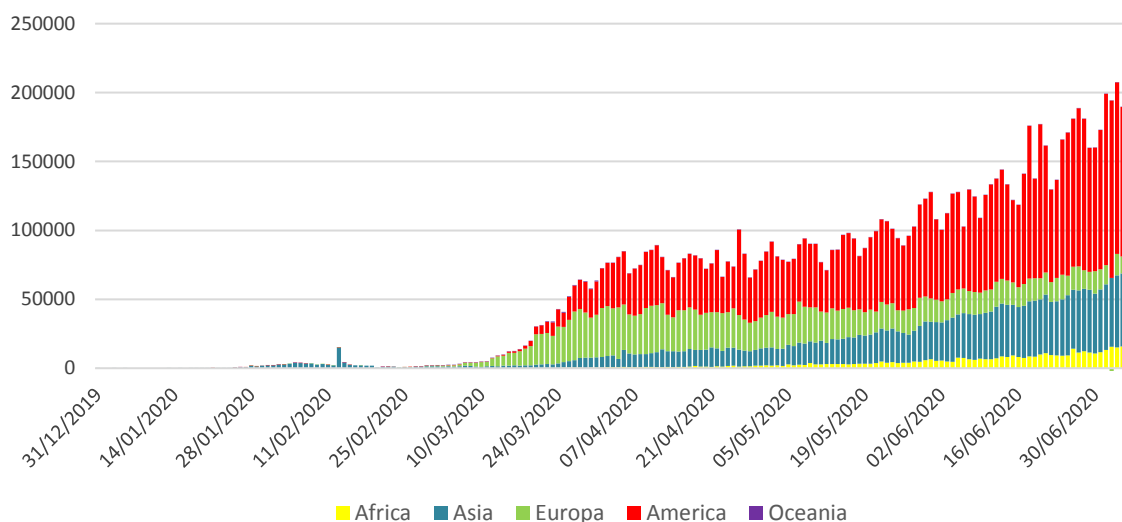

Infectii cu coronavirus (COVID-19) – 8.07.2020

GLOBAL

- La nivel global se inregistreaza **11.586.205 cazuri confirmate de infectie cu coronavirus**, din care **537.701 decese**.
- Au fost raportate **166.486 cazuri noi**, din care 3.743 decese.

Numarul zilnic de cazuri noi raportate

EUROPA

Situatia in Italia:

- In ultimele 24 de ore au fost raportate **137 cazuri confirmate din care 30 decese**.
- Situatiya detaliata poate fi accesata [aici](#).

Situatia in Spania:

- In ultimele 24 de ore au fost raportate **341 cazuri confirmate, din care 4 decese**.
- Situatiya detaliata poate fi accesata [aici](#).

Situatia in Germania:

- In ultimele 24 de ore au fost raportate **397 cazuri confirmate si 12 decese**.
- Situatiya detaliata poate fi accesata [aici](#).

CHINA CONTINENTALA

Situatia in China continentala:

- De la inceputul epidemiei pana in prezent au fost inregistrate **83.569 de cazuri confirmate, din care 4.633 decese.**
- In ultimele 24 de ore au fost raportate 7 cazuri confirmate in restul provinciilor din China continentala, **niciun caz nou in regiunea Hubei.**