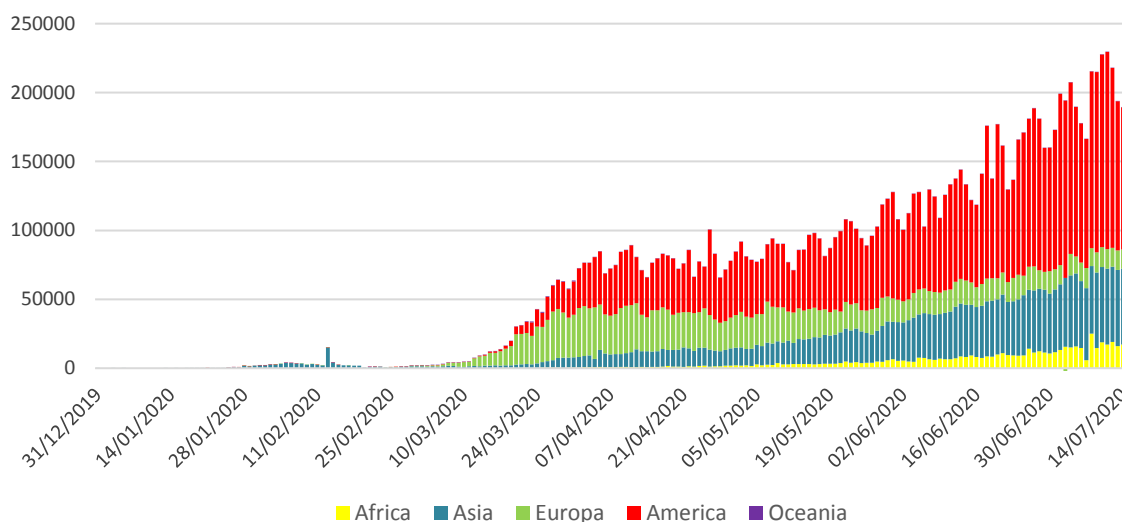

## Infectii cu coronavirus (COVID-19) – 17.07.2020

### GLOBAL

- La nivel global se inregistreaza **13.530.628 cazuri confirmate de infectie cu coronavirus**, din care **583.892 decese**.
- Au fost raportate **230.495 cazuri noi**, din care 5.573 decese.

### Numarul zilnic de cazuri noi raportate