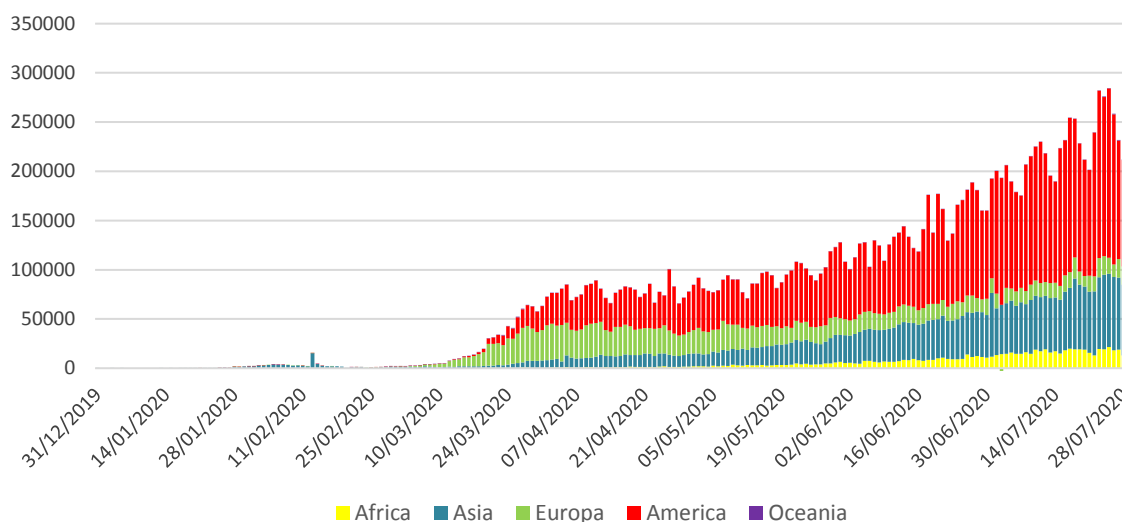

Infectii cu coronavirus (COVID-19) – 31.07.2020

GLOBAL

- La nivel global se inregistreaza **17.005.983 cazuri confirmate de infectie cu coronavirus**, din care **666.857 decese**.
- Au fost raportate **293.699 cazuri noi**, din care 6.734 decese.

Numarul zilnic de cazuri noi raportate

EUROPA

Situatia in Italia:

- In ultimele 24 de ore au fost raportate **382 cazuri confirmate din care 3 decese**.
- Situatiya detaliata poate fi accesata [aici](#).

Situatia in Spania:

- In ultimele 24 de ore au fost raportate **2.789 cazuri confirmate, din care 2 decese**.
- Situatiya detaliata poate fi accesata [aici](#).

Situatia in Germania:

- In ultimele 24 de ore au fost raportate **902 cazuri confirmate, din care 6 decese**.
- Situatiya detaliata poate fi accesata [aici](#).

Situatia in Franta:

1. In ultimele 24 de ore au fost raportate **1.392 cazuri confirmate, din care 15 decese**.
2. Situatiya detaliata poate fi accesata [aici](#).

Situatia in Marea Britanie:

- In ultimele 24 de ore au fost raportate **846 cazuri confirmate, din care 38 decese**.
- Situatiya detaliata poate fi accesata [aici](#).