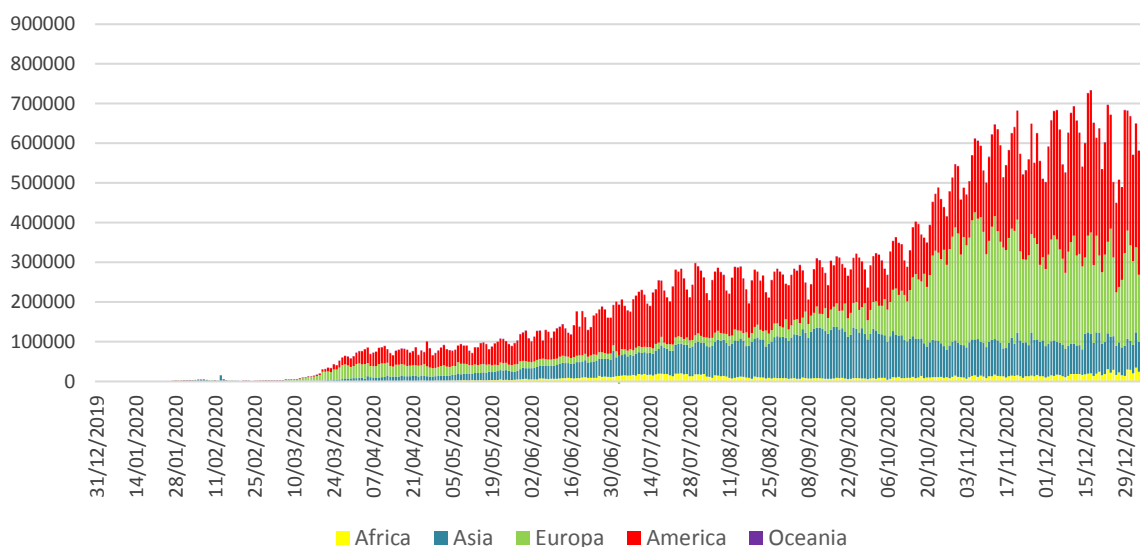

Infecții cu coronavirus (COVID-19) – 8.01.2021

GLOBAL

- La nivel global se înregistrează **87.987.195 cazuri confirmate de infecție cu coronavirus**, din care **1.898.466 decese**.
- Au fost raportate **837.961 cazuri noi**, din care 14.858 decese.

Numarul zilnic de cazuri noi raportate, pe continente

EUROPA

Situația în Italia:

- În ultimele 24 de ore au fost raportate **18.416 cazuri confirmate și 414 decese**.
- Situația detaliată poate fi accesată [aici](#).

Situația în Spania:

- În ultimele 24 de ore au fost raportate **42.360 cazuri confirmate și 245 decese**.
- Situația detaliată poate fi accesată [aici](#).

Situația în Germania:

- În ultimele 24 de ore au fost raportate **31.849 cazuri confirmate și 1.188 decese**.
- Situația detaliată poate fi accesată [aici](#).

Situația în Franța:

- În ultimele 24 de ore au fost raportate **21.703 cazuri confirmate și 276 decese**.
- Situația detaliată poate fi accesată [aici](#).

Situația în Marea Britanie:

- În ultimele 24 de ore au fost raportate **52.618 cazuri confirmate și 1.162 decese**.
- Situația detaliată poate fi accesată [aici](#).