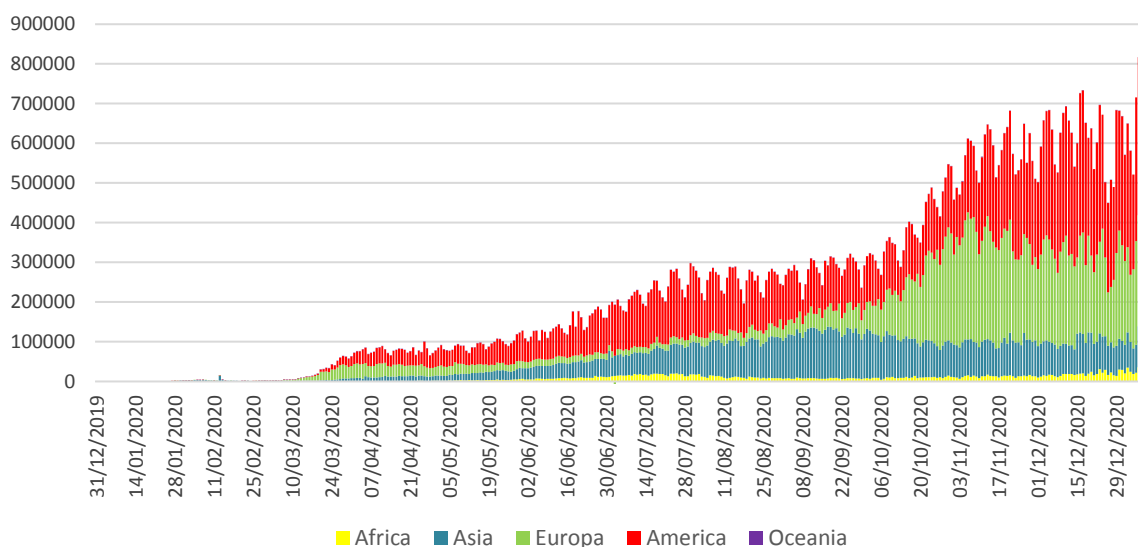

Infecții cu coronavirus (COVID-19) – 11.01.2021

GLOBAL

- La nivel global se înregistrează **90.230.313 cazuri confirmate de infecție cu coronavirus**, din care **1.935.741 decese**.
- Au fost raportate **686.295 cazuri noi**, din care 8.590 decese.

Numarul zilnic de cazuri noi raportate, pe continente

EUROPA

Situația în Italia:

- În ultimele 24 de ore au fost raportate **18.625 cazuri confirmate și 361 decese**.
- Situația detaliată poate fi accesată [aici](#).

Situația în Spania:

- În ultimele 24 de ore nu a fost actualizată situația.
- Situația detaliată poate fi accesată [aici](#).

Situația în Germania:

- În ultimele 24 de ore au fost raportate **12.497 cazuri confirmate și 343 decese**.
- Situația detaliată poate fi accesată [aici](#).

Situația în Franța:

- În ultimele 24 de ore au fost raportate **15.944 cazuri confirmate și 151 decese**.
- Situația detaliată poate fi accesată [aici](#).

Situația în Marea Britanie:

- În ultimele 24 de ore au fost raportate **54.940 cazuri confirmate și 563 decese**.
- Situația detaliată poate fi accesată [aici](#).