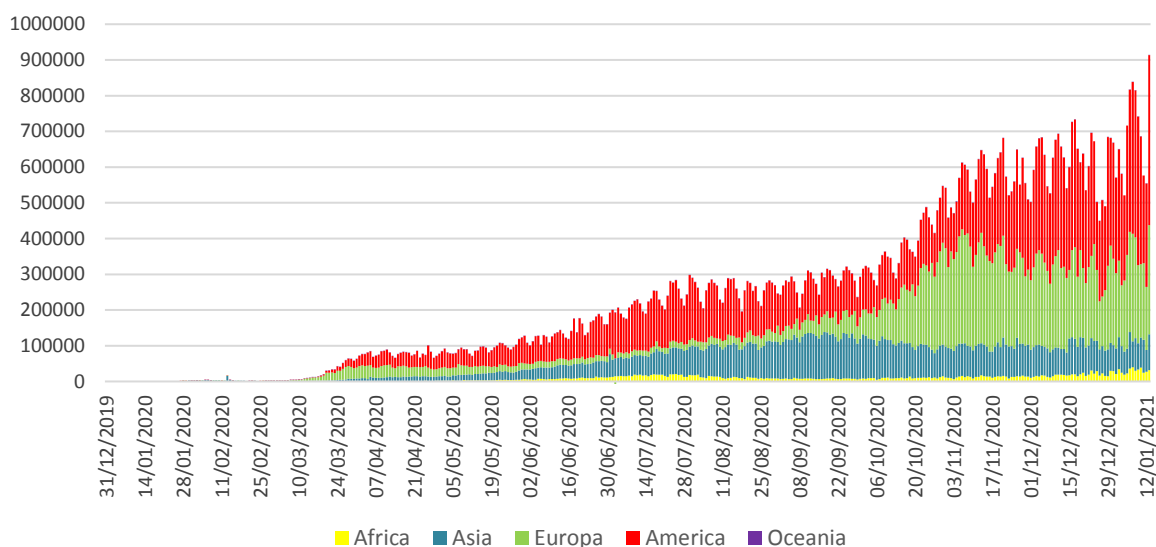

Infecții cu coronavirus (COVID-19) – 14.01.2021

GLOBAL

- La nivel global se înregistrează **92.274.662 cazuri confirmate de infecție cu coronavirus**, din care **1.977.693 decese**.
- Au fost raportate **913.517 cazuri noi**, din care 19.439 decese.

Numarul zilnic de cazuri noi raportate, pe continente

EUROPA

Situația în Italia:

- În ultimele 24 de ore au fost raportate **15.773 cazuri confirmate si 507 decese**.
- Situația detaliată poate fi accesată [aici](#).

Situația în Spania:

- În ultimele 24 de ore au fost raportate **38.869 cazuri confirmate si 195 decese**.
- Situația detaliată poate fi accesată [aici](#).

Situația în Germania:

- În ultimele 24 de ore au fost raportate **25.164 cazuri confirmate si 1.244 decese**.
- Situația detaliată poate fi accesată [aici](#).

Situația în Franța:

- În ultimele 24 de ore au fost raportate **19.752 cazuri confirmate si 742 decese**.
- Situația detaliată poate fi accesată [aici](#).

Situația în Marea Britanie:

- În ultimele 24 de ore au fost raportate **47.525 cazuri confirmate si 1.564 decese**.
- Situația detaliată poate fi accesată [aici](#).