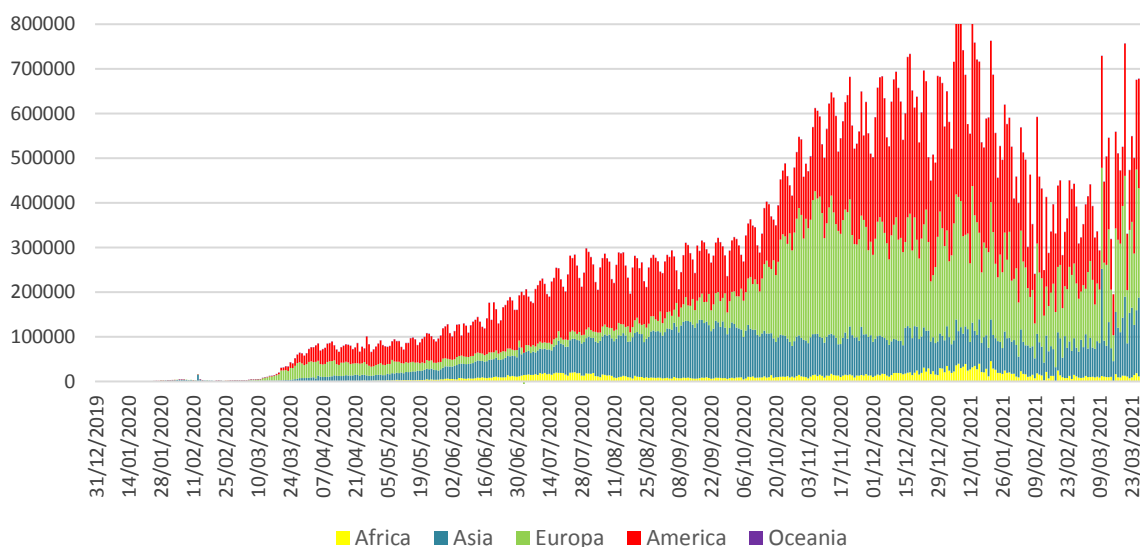

Infecții cu coronavirus (COVID-19) – 01.04.2021

GLOBAL

- La nivel global se înregistrează **128.779.603 cazuri confirmate de infecție cu coronavirus**, din care **2.836.652 decese**.
- Au fost raportate **491.676 cazuri noi**, din care **7.654 decese**.

Numarul zilnic de cazuri noi raportate, pe continente

EUROPA

Situația în Italia:

- În ultimele 24 de ore au fost raportate **23.887 cazuri confirmate și 467 decese**.
- Situația detaliată poate fi accesată [aici](#).

Situația în Spania:

- În ultimele 24 de ore au fost raportate **8.534 cazuri confirmate și 154 decese**.
- Situația detaliată poate fi accesată [aici](#).

Situația în Germania:

- În ultimele 24 de ore au fost raportate **24.300 cazuri confirmate și 201 decese**.
- Situația detaliată poate fi accesată [aici](#).

Situația în Franța:

- În ultimele 24 de ore au fost raportate **59.038 cazuri confirmate și 303 decese**.
- Situația detaliată poate fi accesată [aici](#).

Situația în Marea Britanie:

- În ultimele 24 de ore au fost raportate **4.052 cazuri confirmate și 43 decese**.
- Situația detaliată poate fi accesată [aici](#).