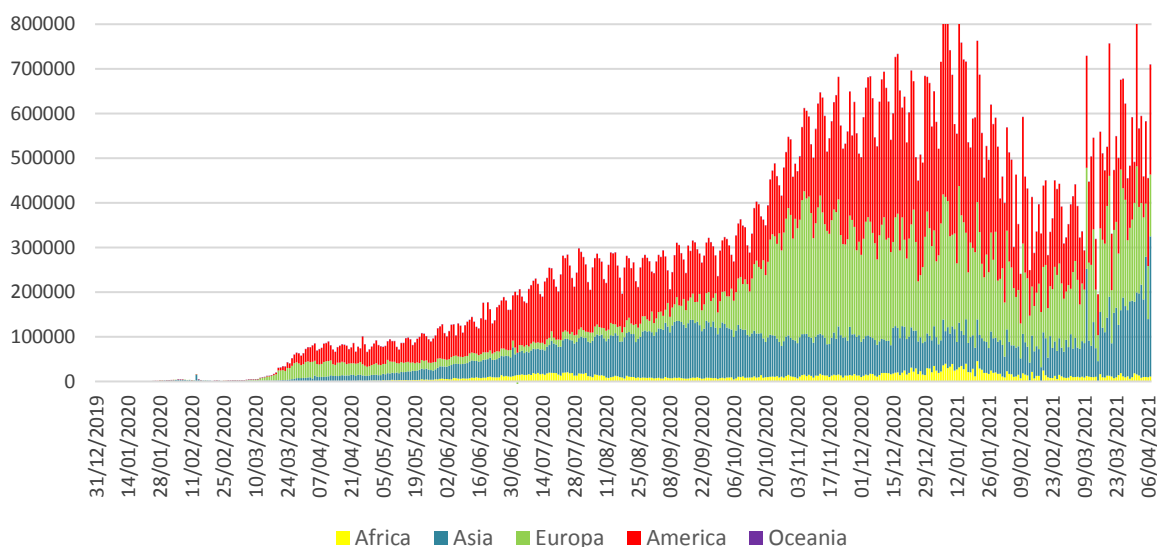

Infecții cu coronavirus (COVID-19) – 8.04.2021

GLOBAL

- La nivel global se înregistrează **132.991.419 cazuri confirmate de infecție cu coronavirus**, din care **2.910.965 decese**.
- Au fost raportate **709.882 cazuri noi**, din care **14.626 decese**.

Numarul zilnic de cazuri noi raportate, pe continente

EUROPA

Situația în Italia:

- În ultimele 24 de ore au fost raportate **13.686 cazuri confirmate și 627 decese**.
- Situația detaliată poate fi accesată [aici](#).

Situația în Spania:

- În ultimele 24 de ore au fost raportate **8.788 cazuri confirmate și 126 decese**.
- Situația detaliată poate fi accesată [aici](#).

Situația în Germania:

- În ultimele 24 de ore au fost raportate **20.407 cazuri confirmate și 306 decese**.
- Situația detaliată poate fi accesată [aici](#).

Situația în Austria:

- În ultimele 24 de ore au fost raportate **3.006 cazuri confirmate** și **46 decese**.
- Situația detaliată poate fi accesată [aici](#).

Situația în România:

- **Până la data de 7 aprilie ora 13.00** s-au înregistrat **988.624 de cazuri confirmate** de infecție cu coronavirus, din care 24.561 decese, fiind **confirmate 5.407 cazuri noi de infecție cu coronavirus**.