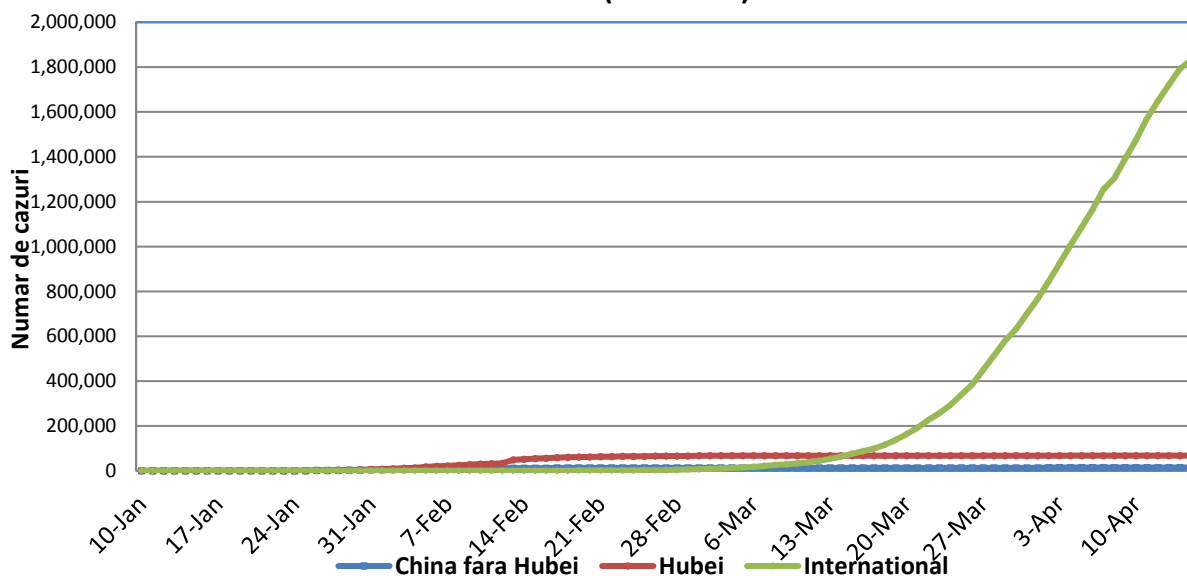

Infectii cu coronavirus (COVID-19) - 15.04.2020 ora 09:00

GLOBAL

Evolutia in ultimele 24 de ore:

- La nivel global se inregistreaza **1.912.062** cazuri confirmate de infectie cu coronavirus, din care **125.820** decese.
- Au fost raportate **7.0176** cazuri noi, din care 7.182 decese.
- **Cresteri marcate** ale numarului de cazuri au fost inregistrate in **Statele Unite ale Americii, Germania, Italia, Spania, Franta, Iran, Turcia, Belgia, Olanda, Marea Britanie, Canada, Brazilia si Rusia.**

Evolutia zilnica a nr de cazuri confirmate cumulate de infectii cu coronavirus (COVID-19)

Pondere zilnica a cazurilor confirmate cumulate de infectii cu coronavirus (COVID-19) Hubei vs restul Chinei Continentale vs International

EUROPA

Situatia in Italia:

- In ultimele 24 de ore au fost raportate **2.972 cazuri confirmate, din care 602 decese.**
- Focarul este localizat in **nordul Italiei in regiunile Lombardia, Veneto, Emila Romagna si Piemonte.**
- Situatia pe provincii poate fi accesata [aici](#).

Situatia in Spania:

- In ultimele 24 de ore au fost raportate **3.045 cazuri confirmate, din care 567 decese.**
- Regiunile mai afectate sunt **Madrid, Cataluna si Castilla La Mancha.**
- Situatia pe provincii poate fi accesata [aici](#).