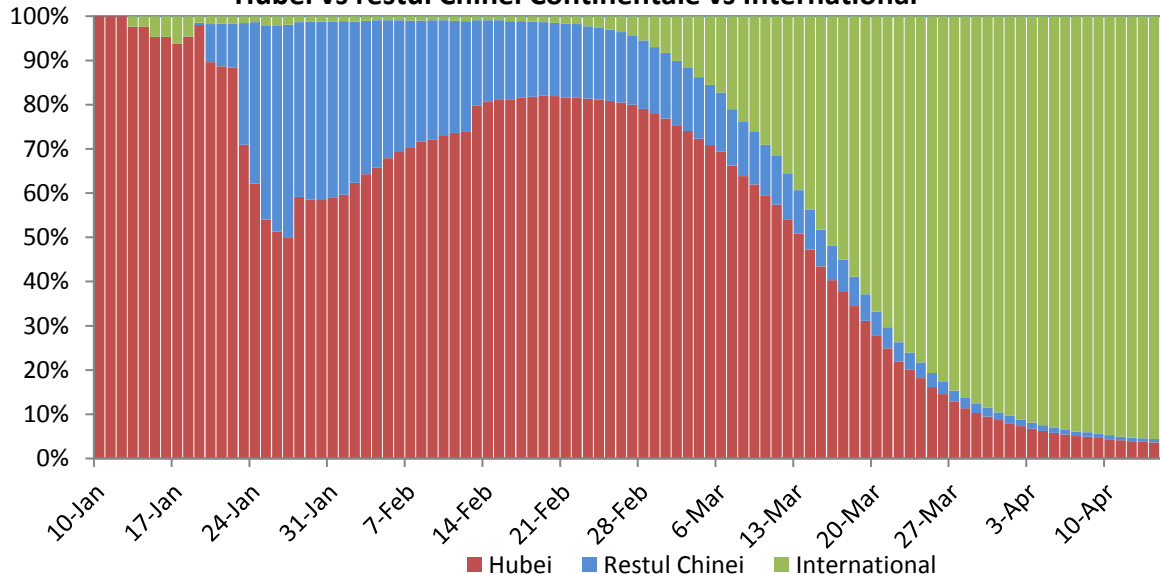

Infectii cu coronavirus (COVID-19) - 15.04.2020 ora 09:00

GLOBAL

Evolutia in ultimele 24 de ore:

- La nivel global se inregistreaza **1.912.062** cazuri confirmate de infectie cu coronavirus, din care **125.820** decese.
- Au fost raportate **7.0176** cazuri noi, din care 7.182 decese.
- **Cresteri marcate** ale numarului de cazuri au fost inregistrate in **Statele Unite ale Americii, Germania, Italia, Spania, Franta, Iran, Turcia, Belgia, Olanda, Marea Britanie, Canada, Brazilia si Rusia.**

Evolutia zilnica a nr de cazuri confirmate cumulate de infectii cu coronavirus (COVID-19)

Pondere zilnica a cazurilor confirmate cumulate de infectii cu coronavirus (COVID-19) Hubei vs restul Chinei Continentale vs International

EUROPA

Situatia in Italia:

- In ultimele 24 de ore au fost raportate **2.972 cazuri confirmate, din care 602 decese.**
- Focarul este localizat in **nordul Italiei in regiunile Lombardia, Veneto, Emila Romagna si Piemonte.**
- Situatia pe provincii poate fi accesata [aici](#).