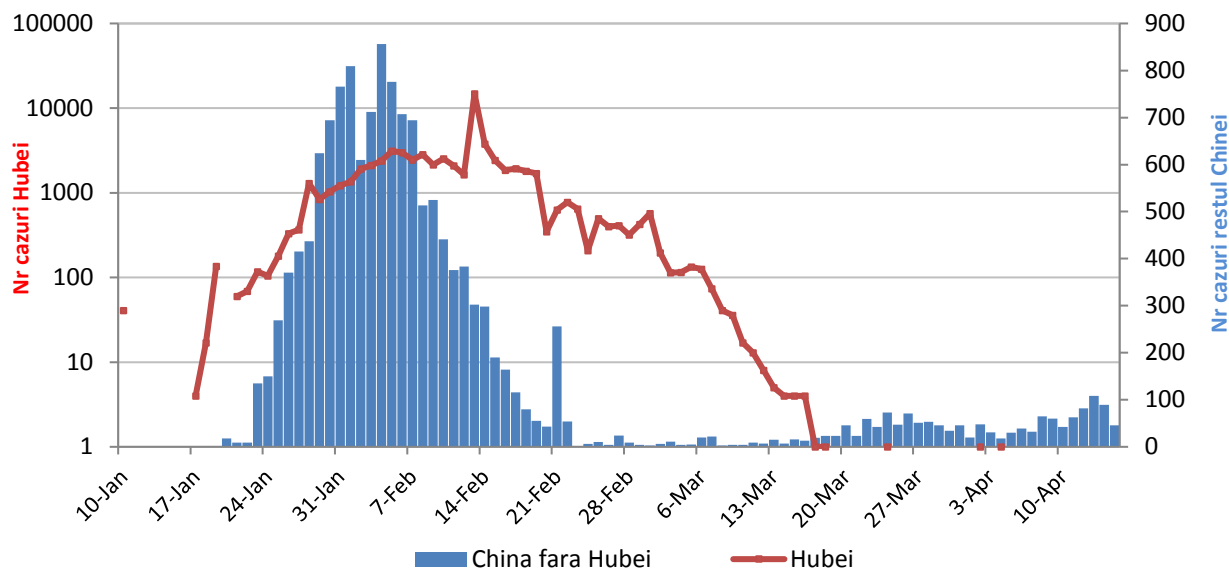

- In ultimele 24 de ore au fost raportate 46 cazuri confirmate in restul provinciilor din China continentală și **niciun caz nou in provincia Hubei.**

Evoluție zilnică a numărului de cazuri confirmate de infecții cu coronavirus (COVID-19) - China Continentală

Tabel cazuri confirmate și decese la nivel global

Regiunea OMS	Țara	Nr cazuri confirmate clinic și cu laboratorul	Nr decese	In ultimele 24 de ore	
				Nr cazuri noi	Nr decese
AFRO	Africa de Sud	2415	27	143	0
	Algeria	2070	326	156	33
	Camerun	848	14	0	0
	Coasta de Fildes	638	6	12	0
	Ghana	636	8	70	0
	Burkina Faso	528	30	13	2
	Nigeria	362	11	19	1
	Mauritius	324	10	0	0
	Senegal	299	2	8	0
	RD Congo	241	20	6	0
	Kenya	216	9	8	0
	Mayotte	207	3	0	0
	Rwanda	134	0	8	0
	Madagascar	108	0	2	0
	Etiopia	82	3	8	0
	Togo	77	3	0	0
	Congo (Brazzaville)	74	5	0	0
	Liberia	59	6	0	0
	Uganda	55	0	1	0
	Tanzania	53	3	21	0
Gabon	46	1	0	0	
Zambia	45	2	0	0