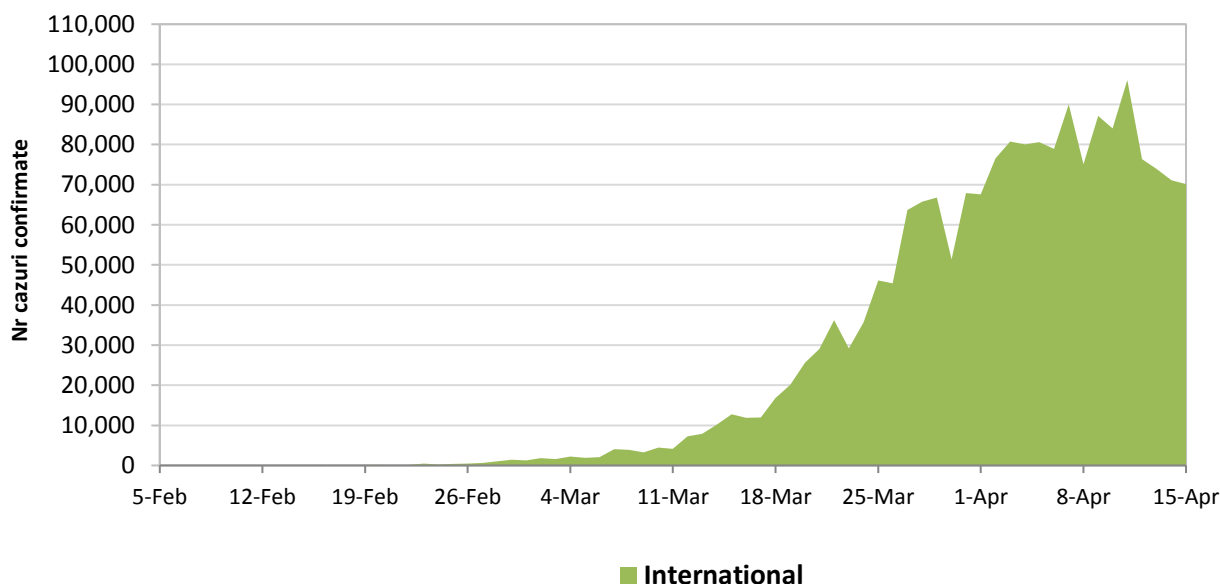

Situatia in Romania:

- **Pana la data de 16 aprilie ora 13.00** s-au inregistrat **6.879 de cazuri confirmate** de infectie cu coronavirus, din care 351 decese, fiind **confirmate 246 cazuri noi de infectie cu coronavirus**. Persoanele au fost izolate pentru tratament in spital. Se continua **anchetele epidemiologice** pentru depistarea si izolarea contactilor.

INTERNATIONAL

Situatia la nivel international:

- In afara Chinei continentale au fost raportate pana in prezent **1.829.767 de cazuri confirmate, din care 122.478 decese**. A fost depasit atat numarul de cazuri confirmate cat si numarul de decese din China.
- **In ultimele 24 de ore** au fost raportate **70.130 cazuri confirmate din care 7.181 decese**.
- In ultimele patru saptamani **evolutia are un trend ascendent**, prin raportarea unor focare de transmitere comunitara in Italia, Franta, Spania, Germania, Statele Unite ale Americii si Iran.

STATELE UNITE ALE AMERICII

- In ultimele 24 de ore au fost raportate **24.156 cazuri confirmate, din care 2.364 decese**.
- Regiunile mai afectate sunt **New York, New Jersey, Michigan, Louisiana si California**.

Situatia pe regiuni poate fi accesata [aici](#).

Evolutia zilnica a numarului de cazuri confirmate de infectii cu coronavirus (COVID19) - in afara Chinei Continentale

CHINA CONTINENTALA

Situatia in China continentala:

- De la inceputul epidemiei pana in prezent au fost inregistrate **82.295 de cazuri confirmate, din care 3.342 decese**. 80% din cazurile confirmate si 96.4% din totalul deceselor s-au inregistrat in regiunea Hubei.