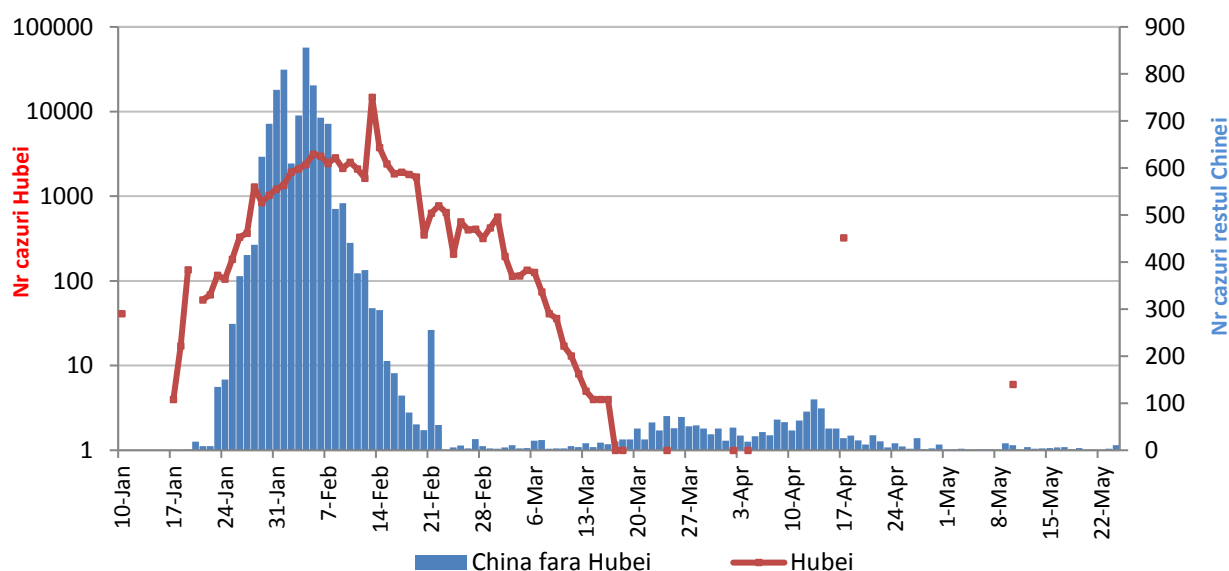

Tabel cazuri confirmate si decese la nivel global

Evolutie zilnica a numarului de cazuri confirmate de infectii cu coronavirus (COVID-19) - China Continentala