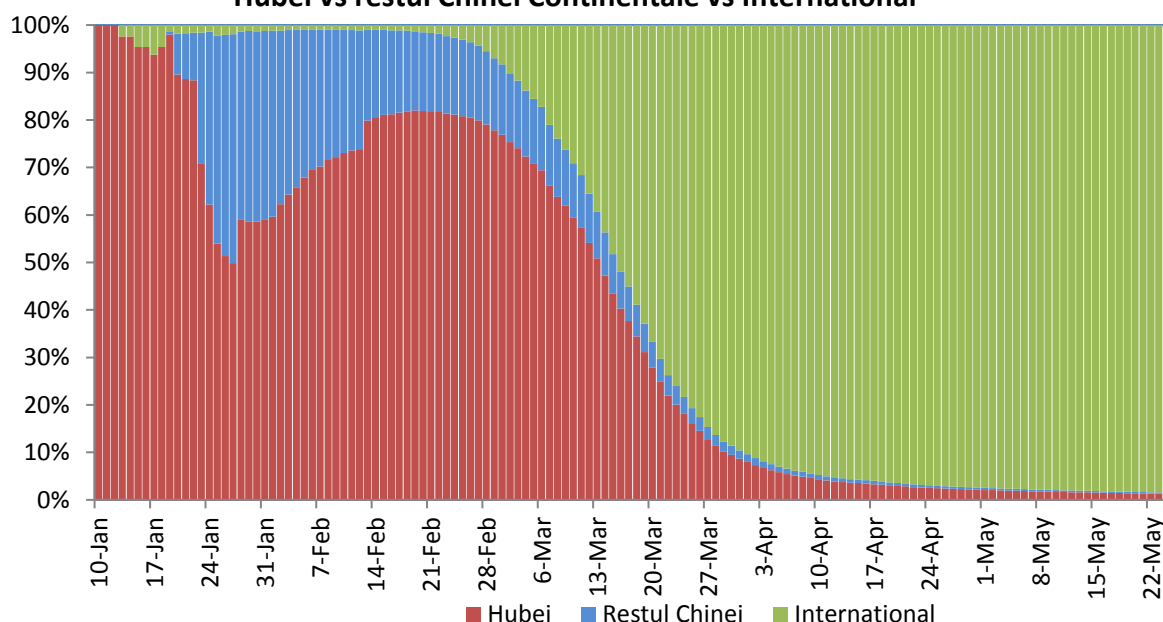

Infectii cu coronavirus (COVID-19) – 26.05.2020 ora 9:00

GLOBAL

Evolutia in ultimele 24 de ore:

- La nivel global se inregistreaza **5.415.735 cazuri confirmate de infectie cu coronavirus**, din care **344.925 decese**.
- Au fost raportate **81.071 cazuri noi**, din care 3.092 decese.
- **Cresteri marcate** ale numarului de cazuri au fost inregistrate in **Statele Unite ale Americii, Belarus, Iran, Turcia, Marea Britanie, Canada, Mexic, Arabia Saudita, Pakistan, India, Bangladesh, Brazilia, Chile, Peru si Rusia**.

Pondere zilnica a cazurilor confirmate cumulate de infectii cu coronavirus (COVID-19) Hubei vs restul Chinei Continentale vs International

EUROPA

Situatia in Italia:

- In ultimele 24 de ore au fost raportate **300 cazuri confirmate din care 92 decese**.
- Focarul este localizat in **nordul Italiei in regiunile Lombardia, Veneto, Emila Romagna si Piemonte**.
- Situatia pe provincii poate fi accesata [aici](#).