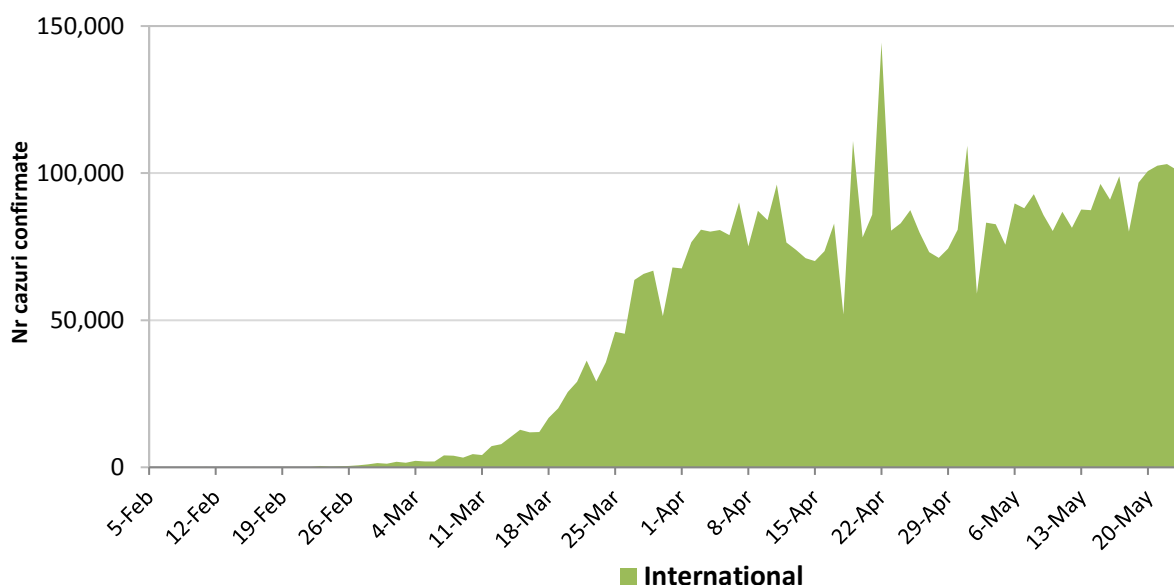

Evolutia zilnica a numarului de cazuri confirmate de infectii cu coronavirus (COVID19) - in afara Chinei Continentale